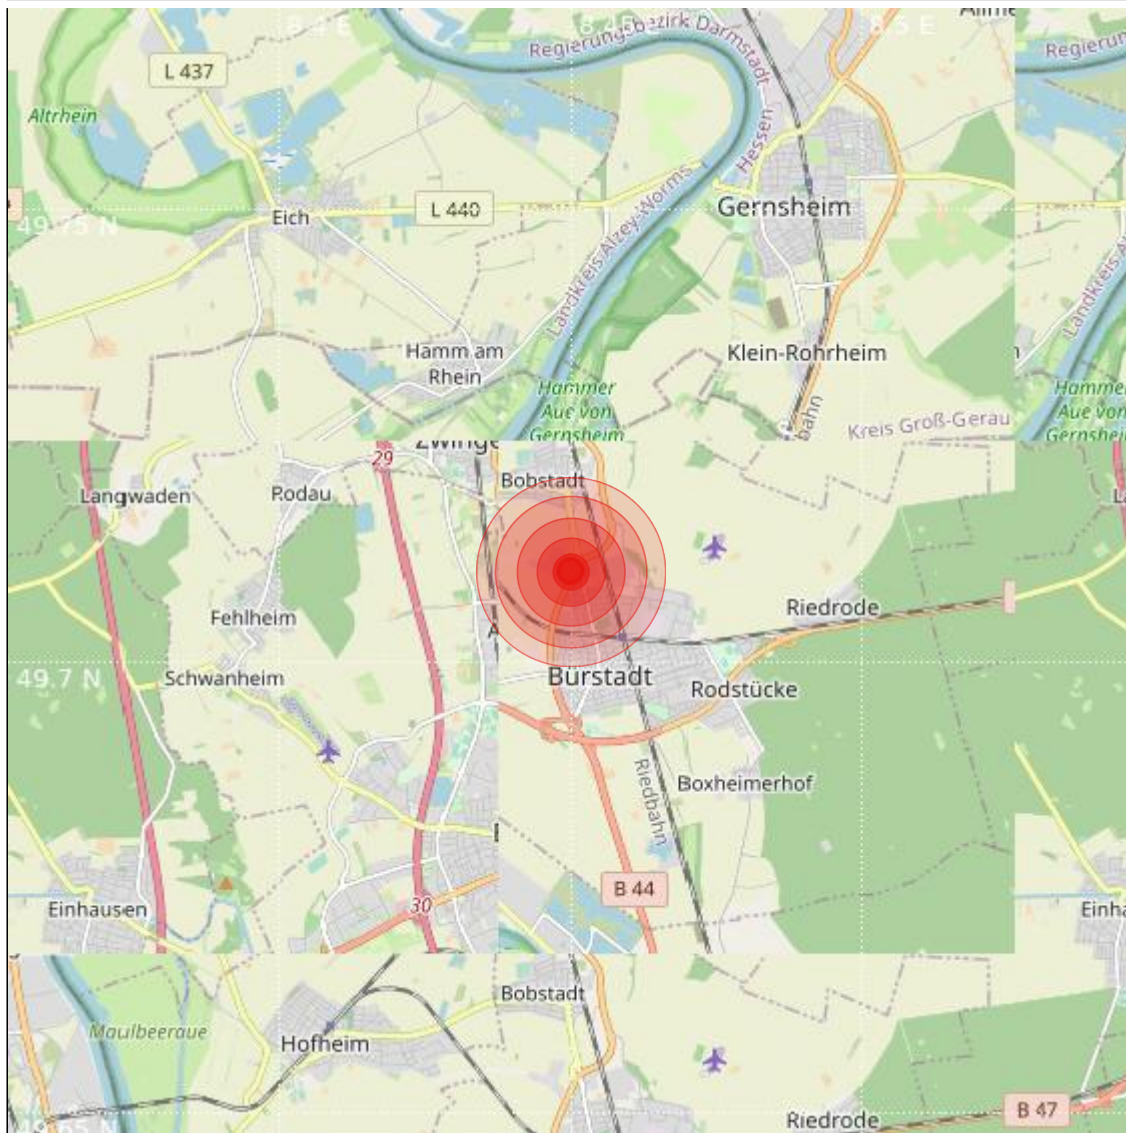

Datum:	05.05.2023	Uhrzeit:	22:04:50 Ortszeit (20:04:50.3 UTC)
Ort:			
Längengrad:	8.45	Breitengrad:	49.71
Tiefe:	13 km		
Magnitude:	1.0		
Lokalisierung:	manuell		

Geodaten von OpenStreetMap (www.openstreetmap.org), Lizenz ODBL, Karten Lizenz CC-BY-SA 2.0