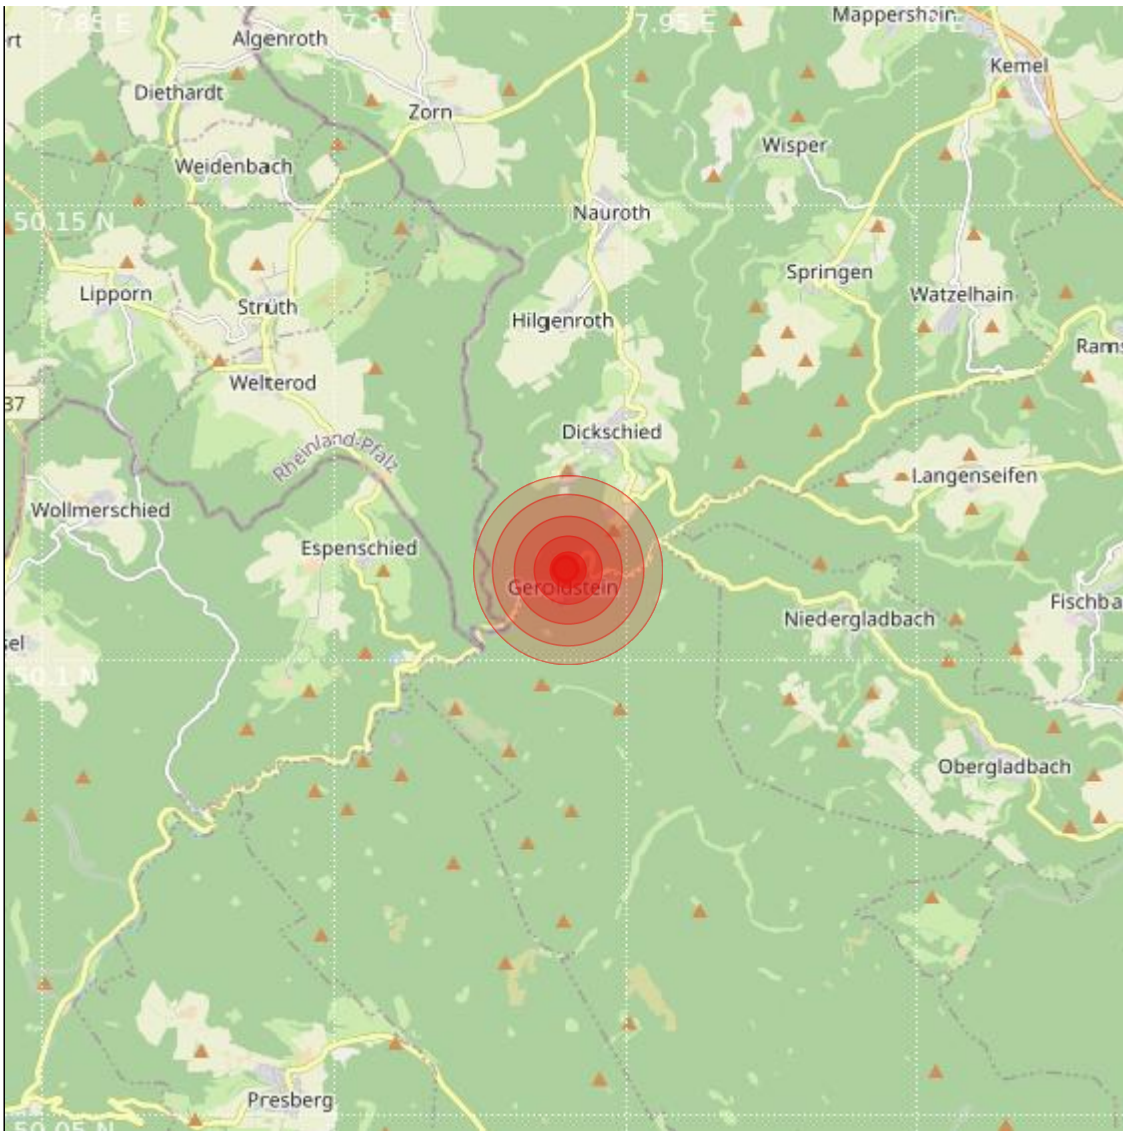

Datum:	06.05.2023	Uhrzeit:	18:58:17 Ortszeit (16:58:17.8 UTC)
Ort:			
Längengrad:	7.94	Breitengrad:	50.11
Tiefe:	13 km		
Magnitude:	0.3		
Lokalisierung:	manuell		

Geodaten von OpenStreetMap (www.openstreetmap.org), Lizenz ODBL, Karten Lizenz CC-BY-SA 2.0