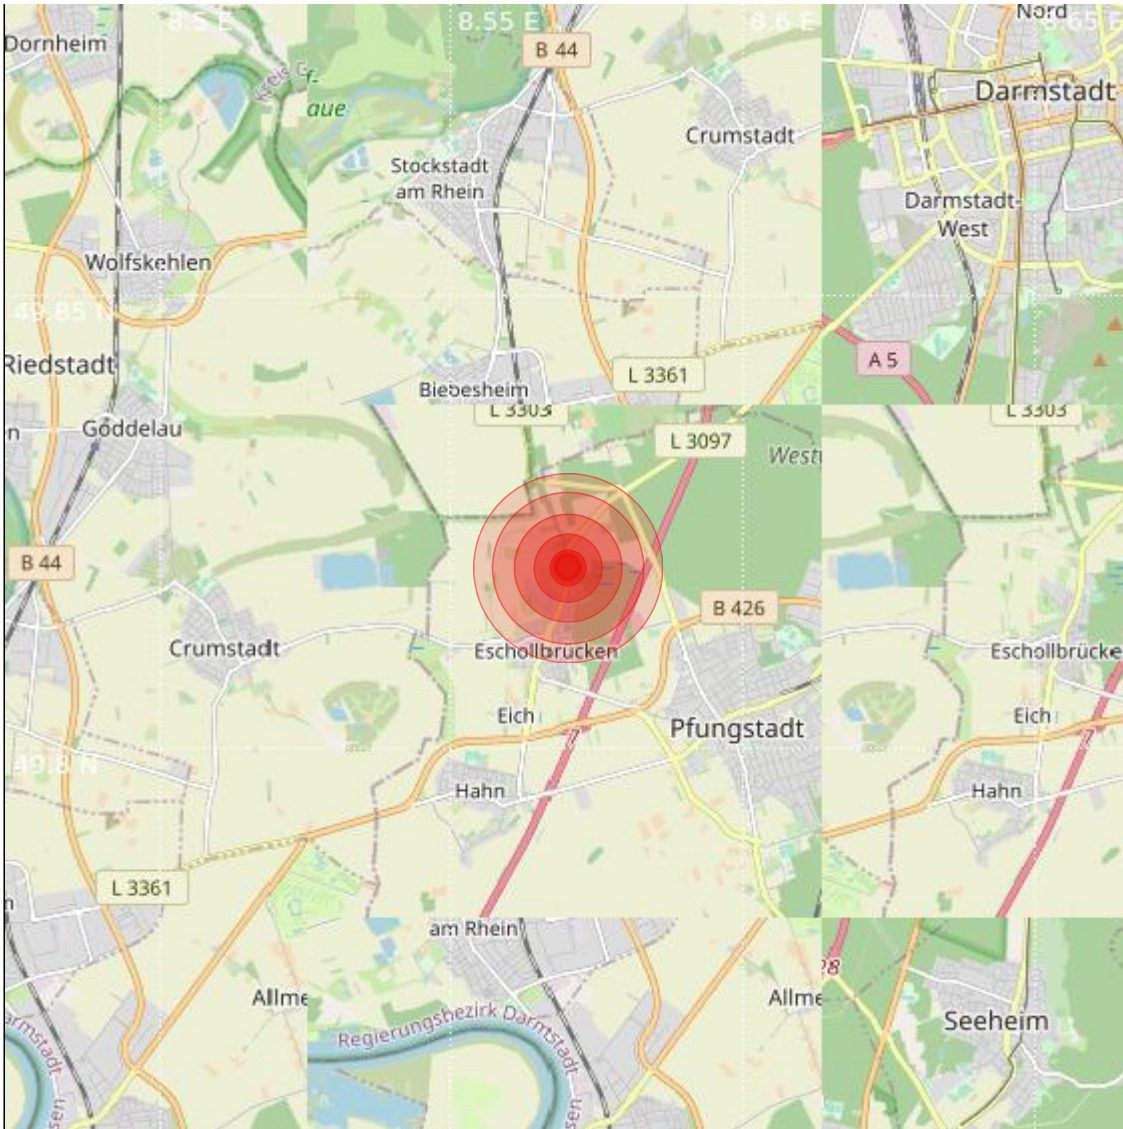

Datum:	07.05.2023	Uhrzeit:	18:06:02 Ortszeit (16:06:02.9 UTC)
Ort:			
Längengrad:	8.57	Breitengrad:	49.82
Tiefe:	11 km		
Magnitude:	1.2		
Lokalisierung:	manuell		

Geodaten von OpenStreetMap (www.openstreetmap.org), Lizenz ODBL, Karten Lizenz CC-BY-SA 2.0