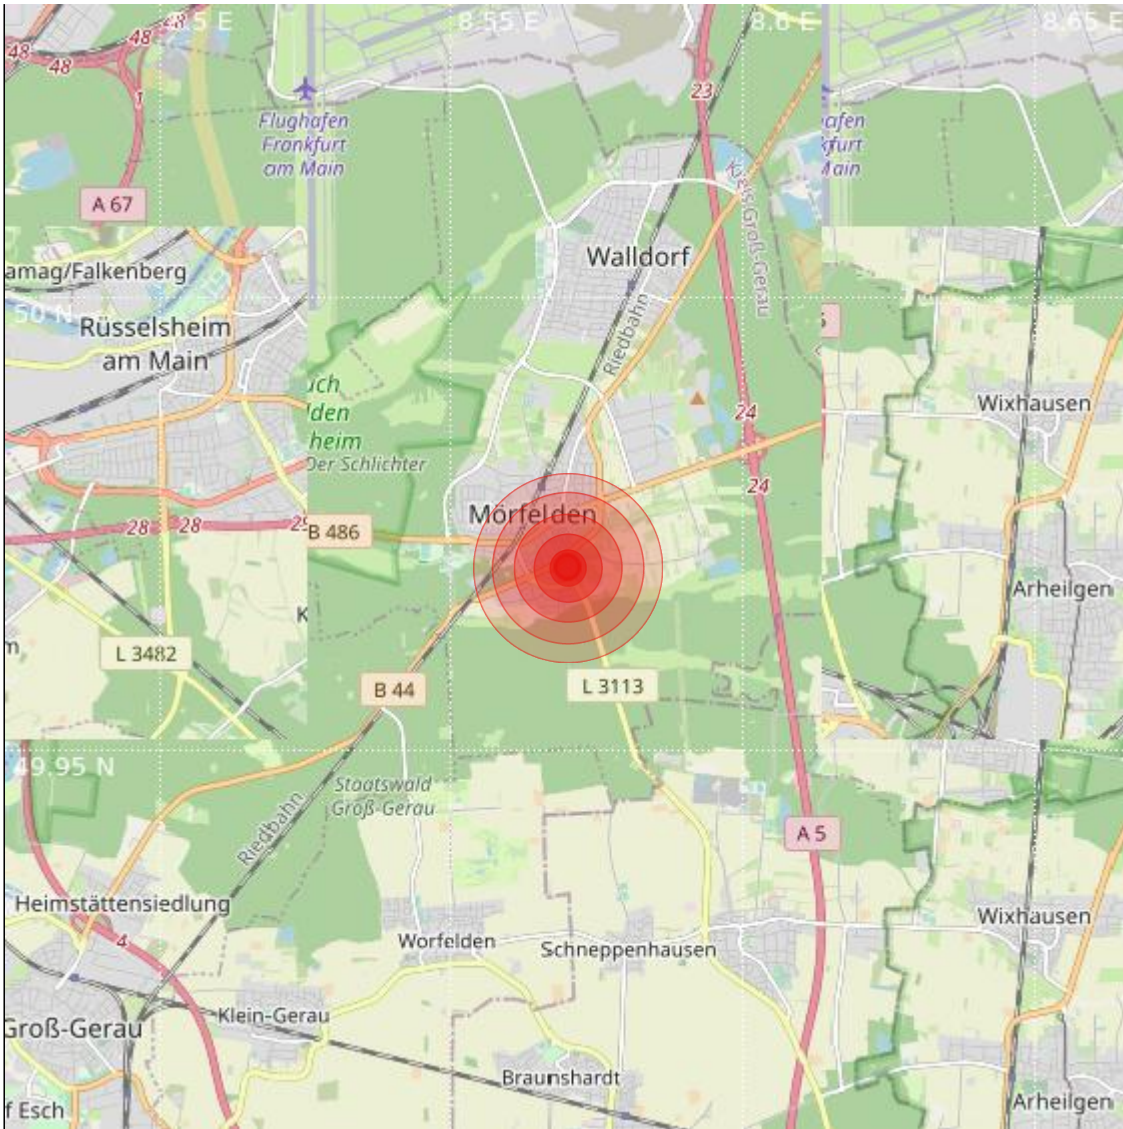

Datum:	08.05.2023	Uhrzeit:	08:33:11 Ortszeit (06:33:11.2 UTC)
Ort:			
Längengrad:	8.57	Breitengrad:	49.97
Tiefe:	19 km		
Magnitude:	1.4		
Lokalisierung:	manuell		

Geodaten von OpenStreetMap (www.openstreetmap.org), Lizenz ODBL, Karten Lizenz CC-BY-SA 2.0