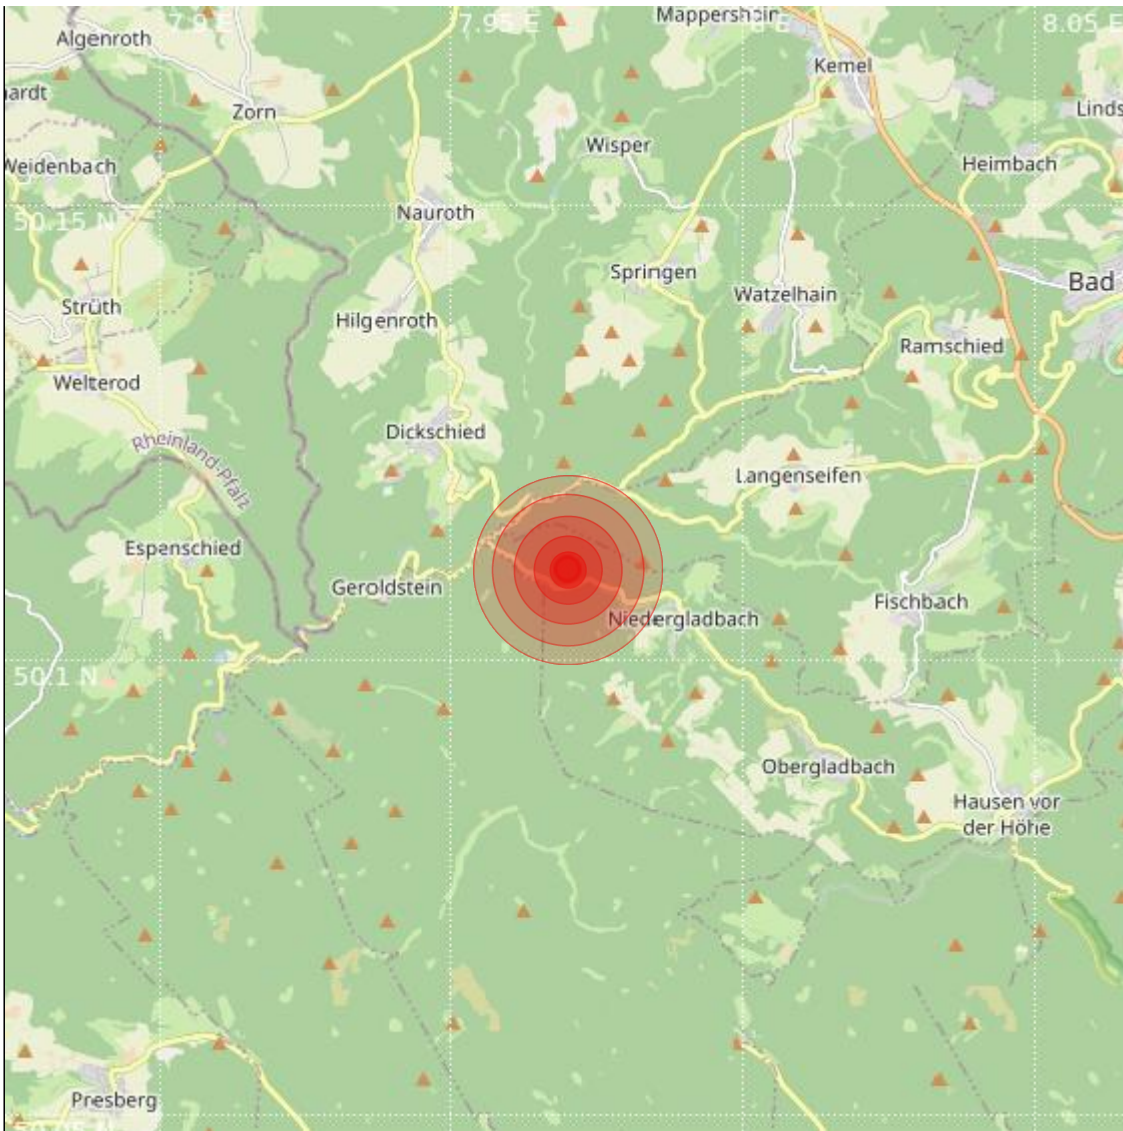

Datum:	26.05.2023	Uhrzeit:	04:11:04 Ortszeit (02:11:04.5 UTC)
Ort:			
Längengrad:	7.97	Breitengrad:	50.11
Tiefe:	14 km		
Magnitude:	0.3		
Lokalisierung:	manuell		

Geodaten von OpenStreetMap (www.openstreetmap.org), Lizenz ODBL, Karten Lizenz CC-BY-SA 2.0