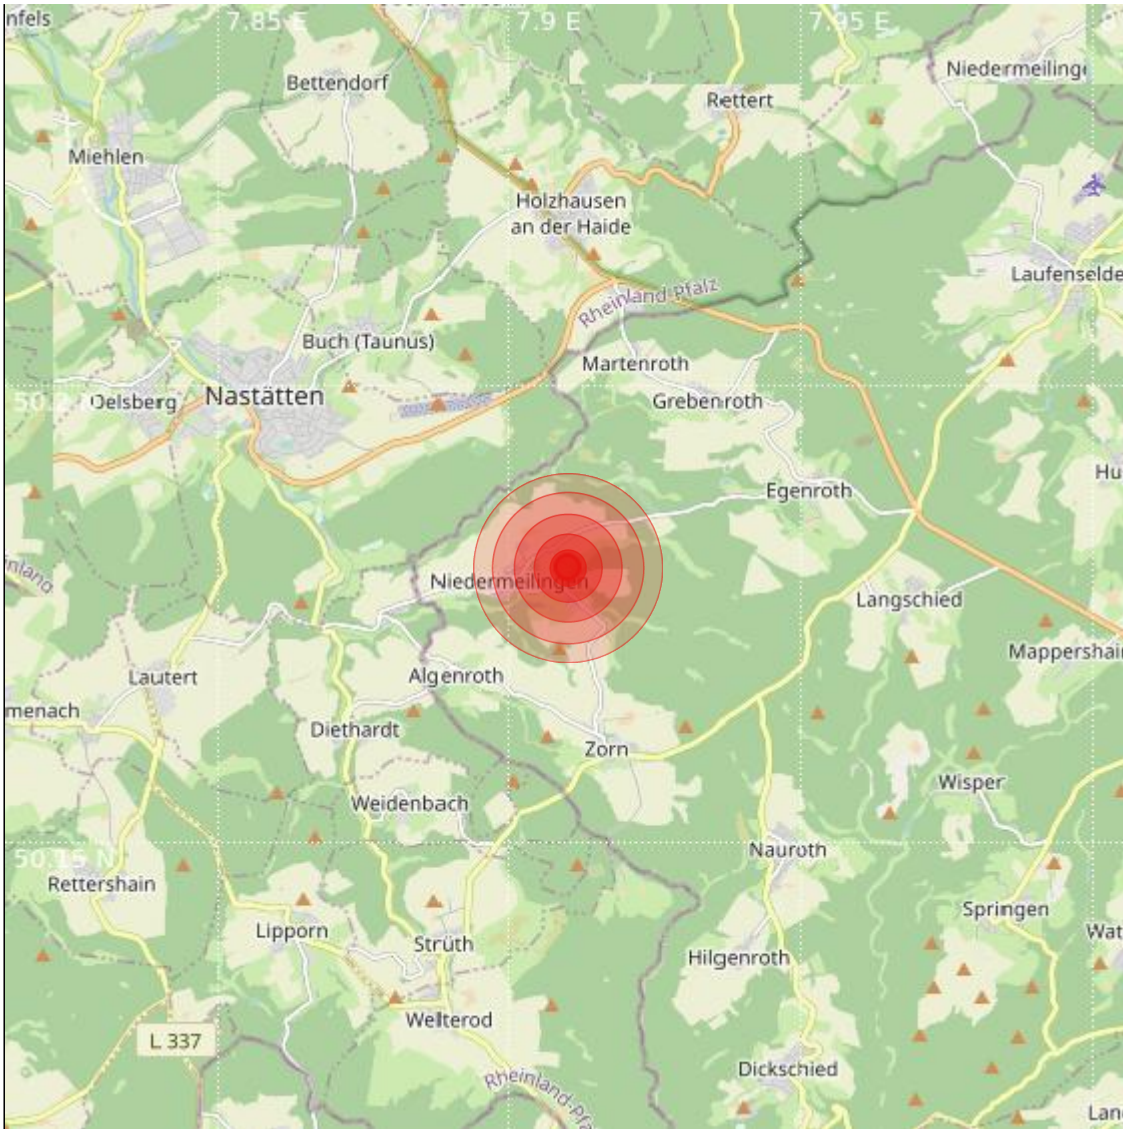

Datum:	27.05.2023	Uhrzeit:	05:07:44 Ortszeit (03:07:44.4 UTC)
Ort:			
Längengrad:	7.91	Breitengrad:	50.18
Tiefe:	14 km		
Magnitude:	0.8		
Lokalisierung:	manuell		

Geodaten von OpenStreetMap (www.openstreetmap.org), Lizenz ODBL, Karten Lizenz CC-BY-SA 2.0