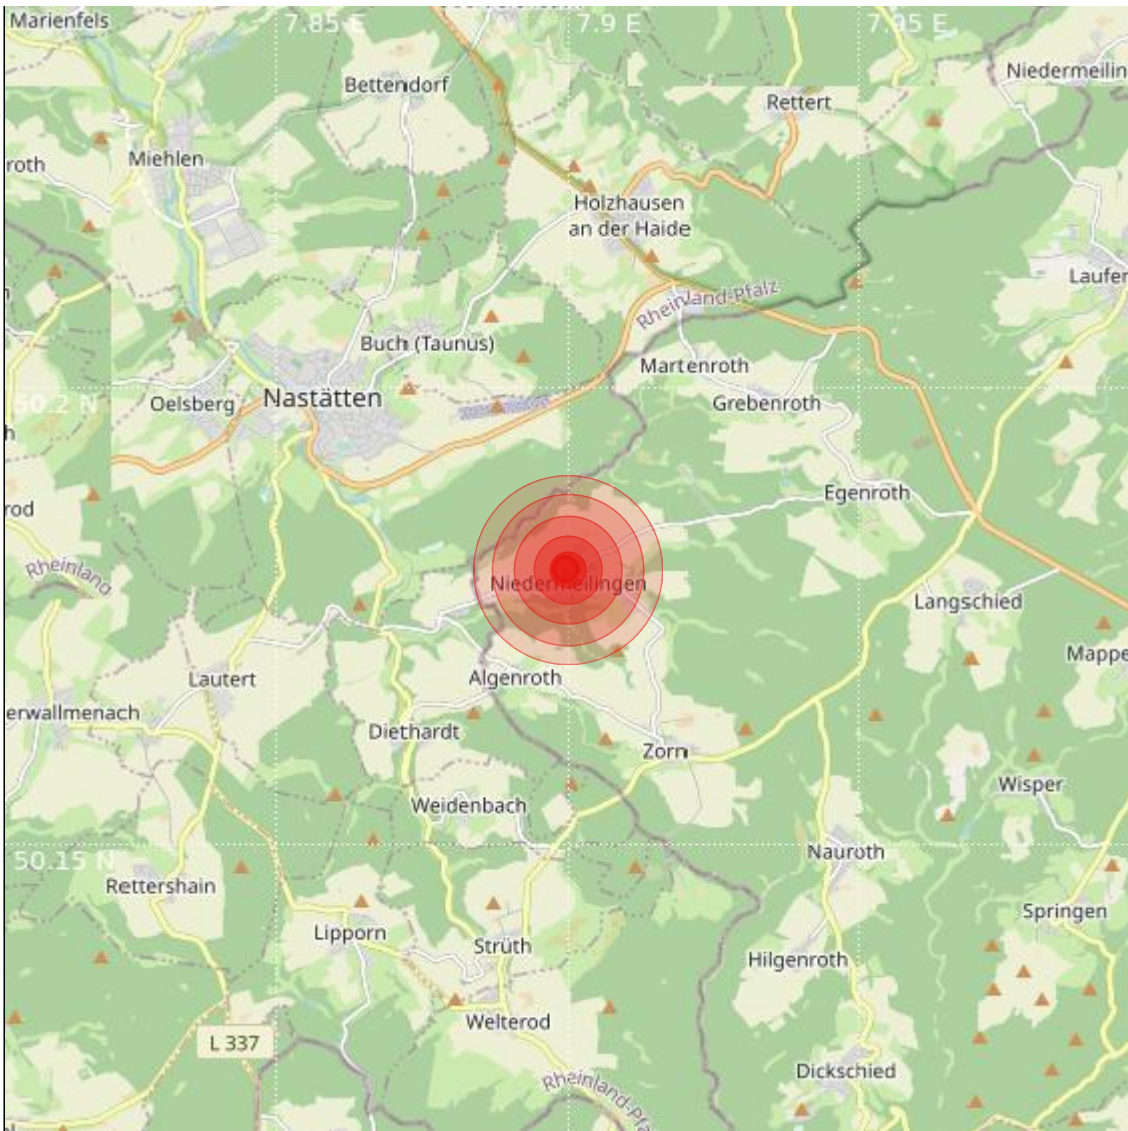

Datum:	27.05.2023	Uhrzeit:	05:08:39 Ortszeit (03:08:39.9 UTC)
Ort:			
Längengrad:	7.90	Breitengrad:	50.18
Tiefe:	12 km		
Magnitude:	0.7		
Lokalisierung:	manuell		

Geodaten von OpenStreetMap (www.openstreetmap.org), Lizenz ODBL, Karten Lizenz CC-BY-SA 2.0