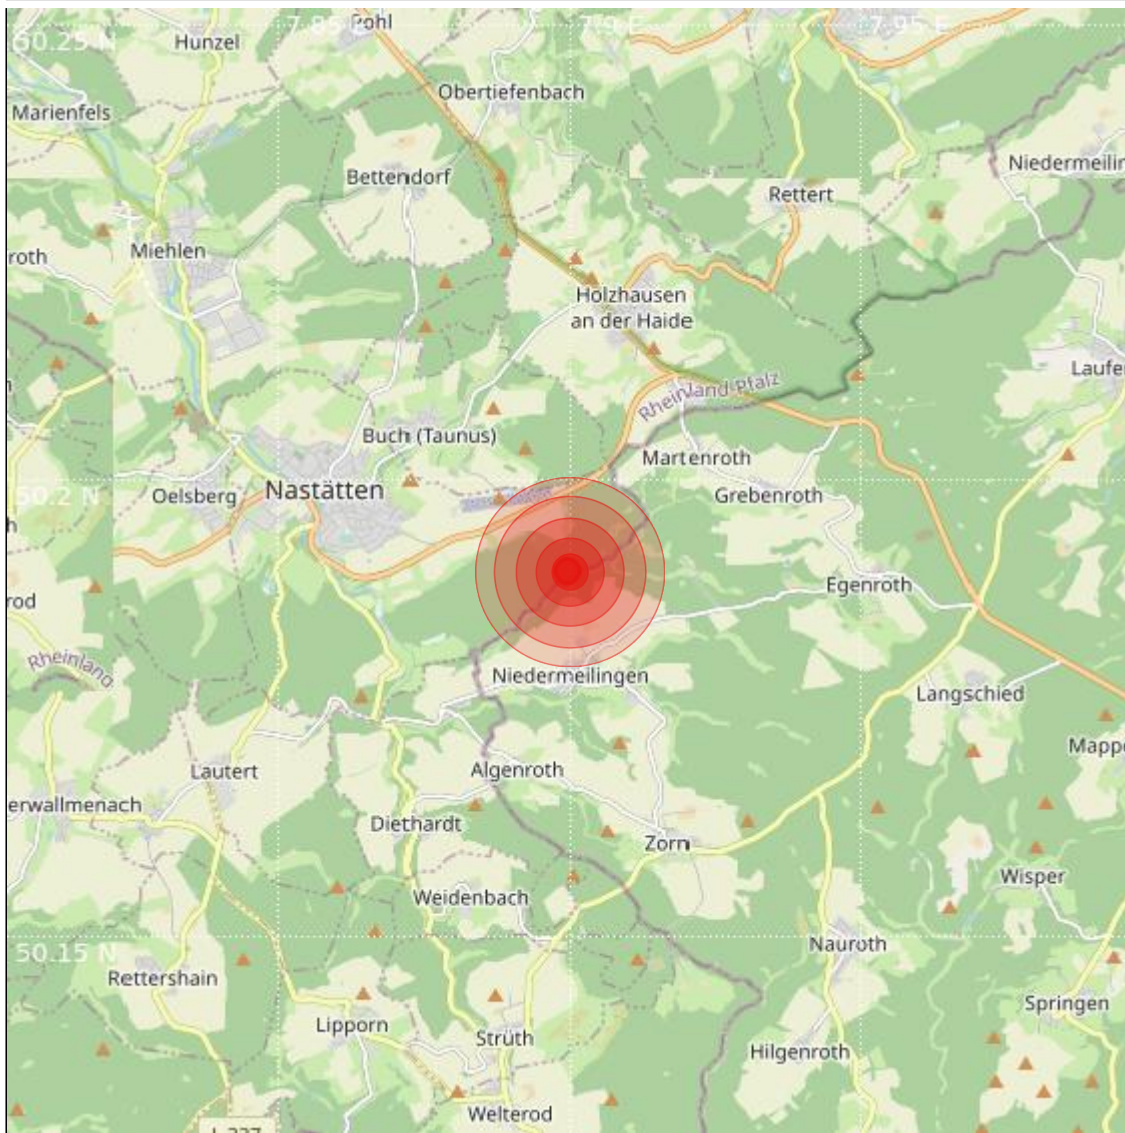

<b>Datum:</b>	29.05.2023	<b>Uhrzeit:</b>	20:42:34 Ortszeit (18:42:34.6 UTC)
<b>Ort:</b>			
<b>Längengrad:</b>	7.90	<b>Breitengrad:</b>	50.19
<b>Tiefe:</b>	13 km		
<b>Magnitude:</b>	0.3		
<b>Lokalisierung:</b>	manuell		