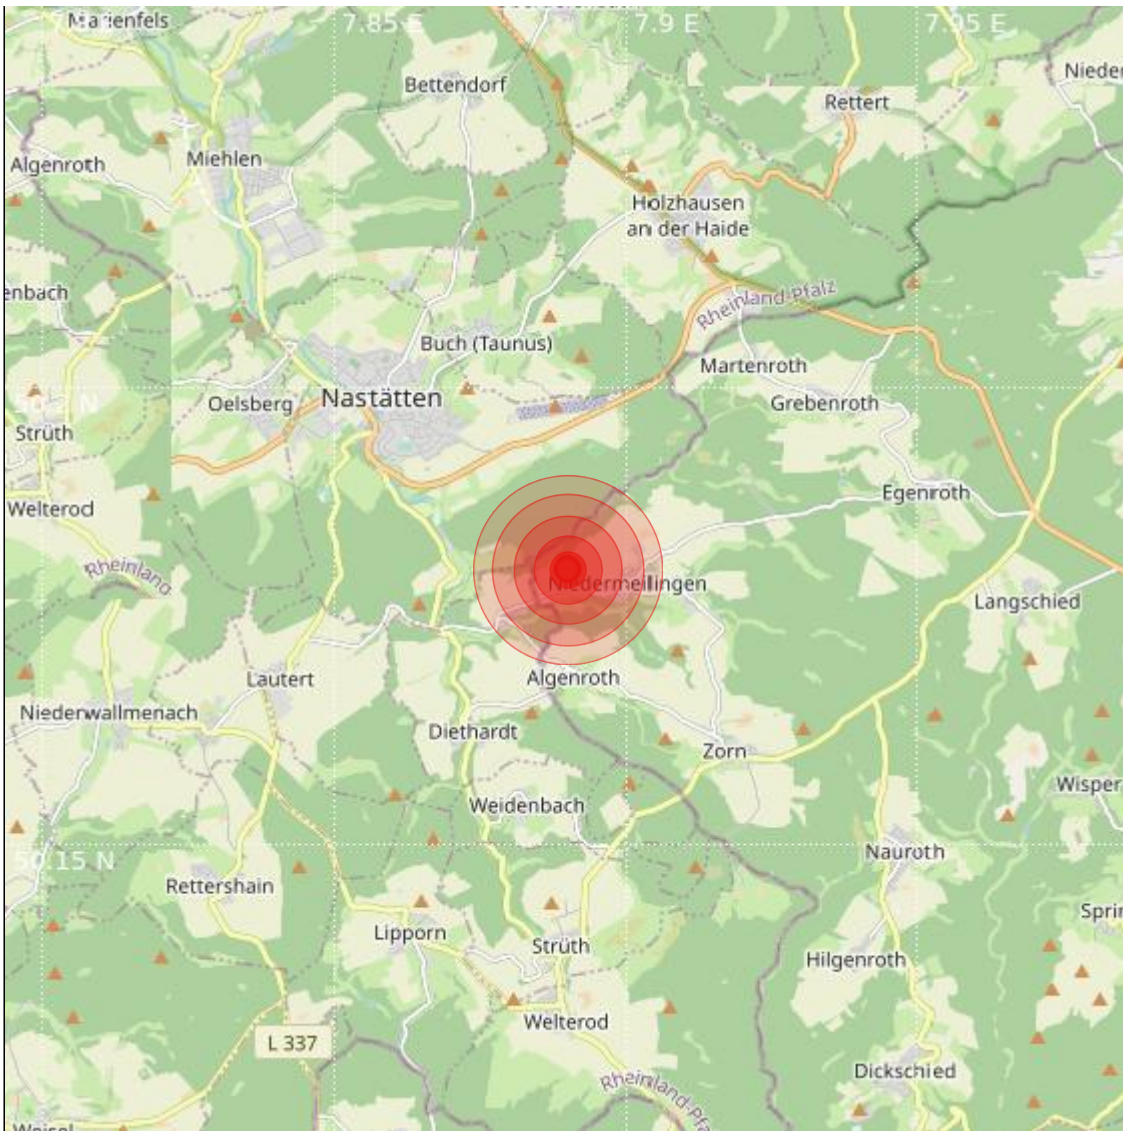

<b>Datum:</b>	29.05.2023	<b>Uhrzeit:</b>	20:43:02 Ortszeit (18:43:02.5 UTC)
<b>Ort:</b>			
<b>Längengrad:</b>	7.89	<b>Breitengrad:</b>	50.18
<b>Tiefe:</b>	13 km		
<b>Magnitude:</b>	0.7		
<b>Lokalisierung:</b>	manuell		