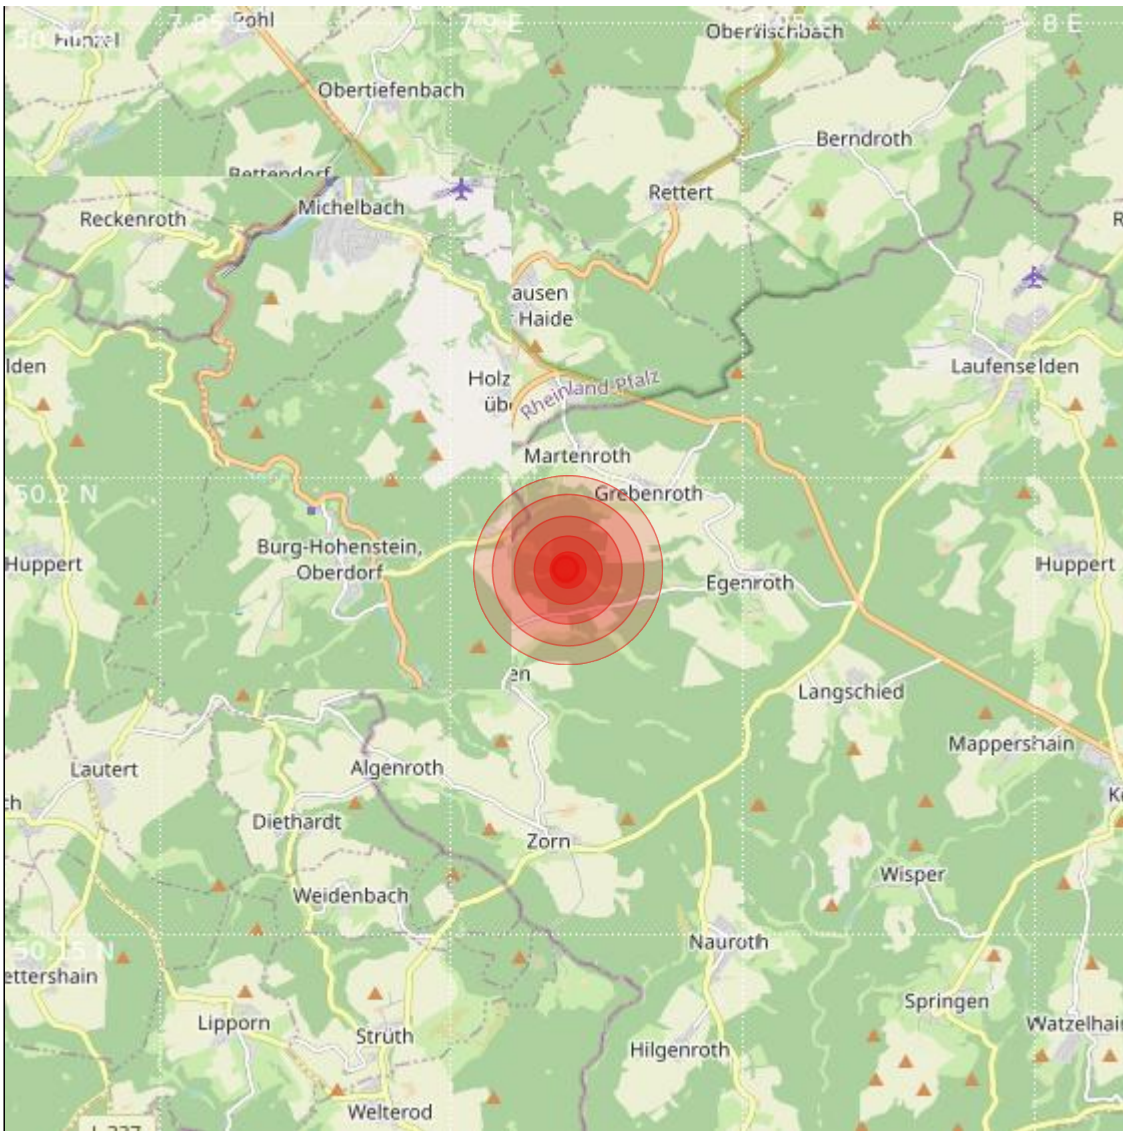

Datum:	03.06.2023	Uhrzeit:	03:53:37 Ortszeit (01:53:37.0 UTC)
Ort:			
Längengrad:	7.92	Breitengrad:	50.19
Tiefe:	11 km		
Magnitude:	1.3		
Lokalisierung:	manuell		

Geodaten von OpenStreetMap (www.openstreetmap.org), Lizenz ODBL, Karten Lizenz CC-BY-SA 2.0