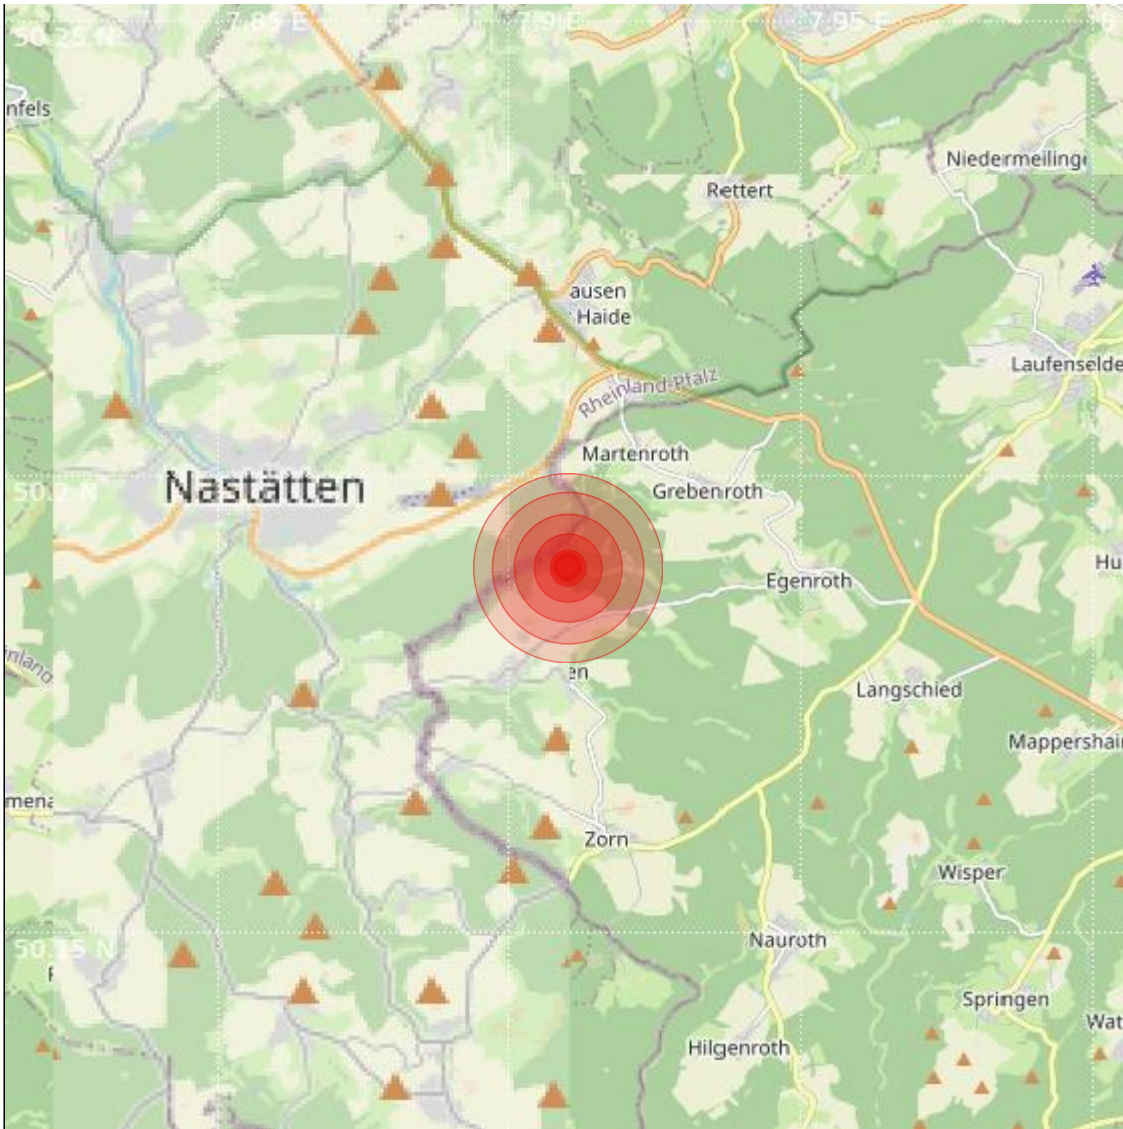

Datum:	03.06.2023	Uhrzeit:	06:17:43 Ortszeit (04:17:43.3 UTC)
Ort:			
Längengrad:	7.91	Breitengrad:	50.19
Tiefe:	12 km		
Magnitude:	1.3		
Lokalisierung:	manuell		

Geodaten von OpenStreetMap (www.openstreetmap.org), Lizenz ODBL, Karten Lizenz CC-BY-SA 2.0