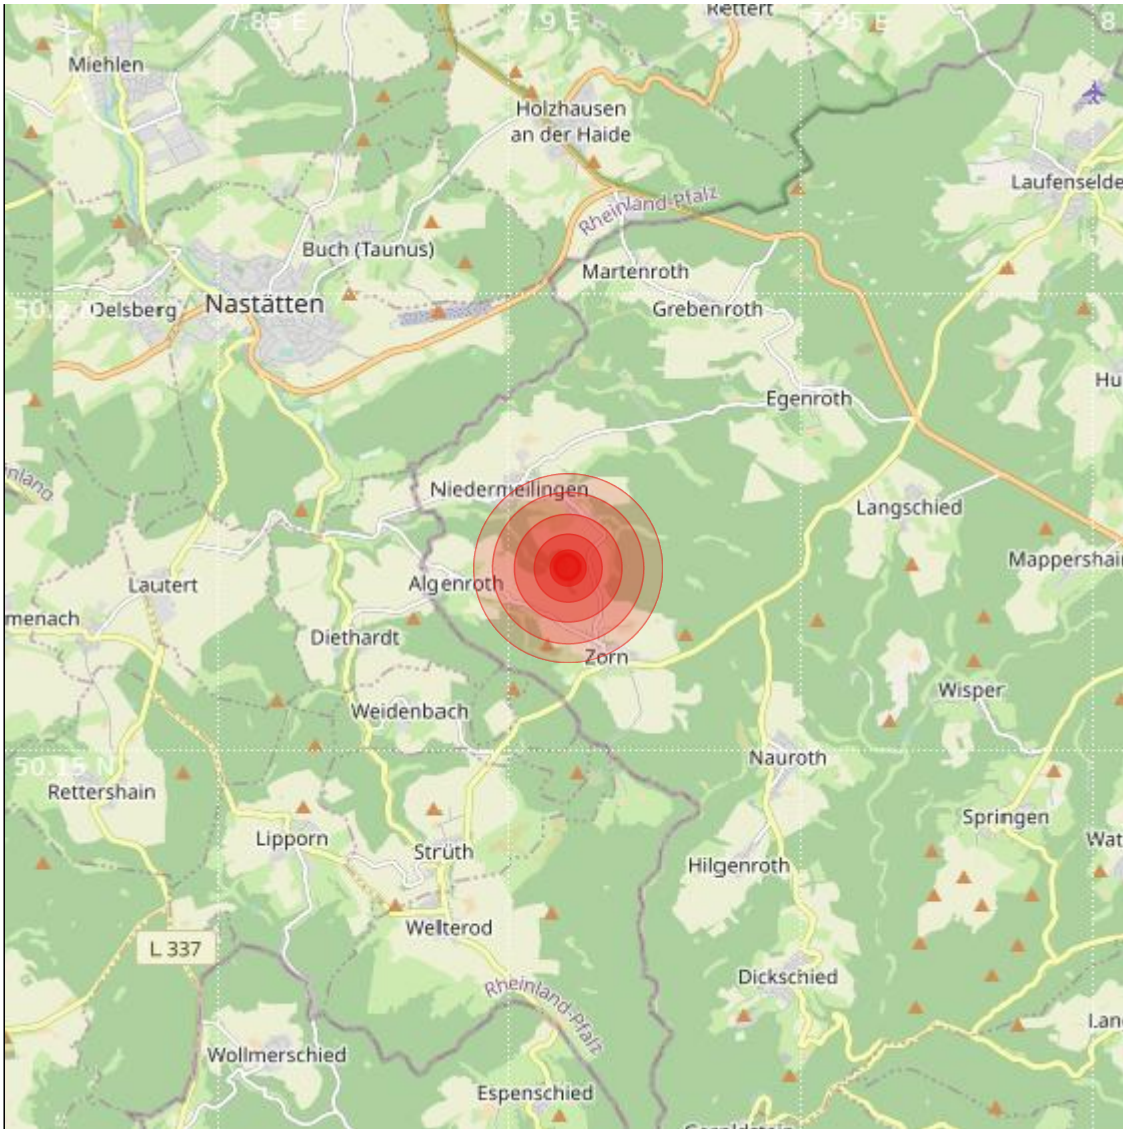

| | | | |
|-----------------------|------------|---------------------|------------------------------------|
| Datum: | 04.06.2023 | Uhrzeit: | 20:13:21 Ortszeit (18:13:21.5 UTC) |
| Ort: | | | |
| Längengrad: | 7.91 | Breitengrad: | 50.17 |
| Tiefe: | 12 km | | |
| Magnitude: | 0.6 | | |
| Lokalisierung: | manuell | | |