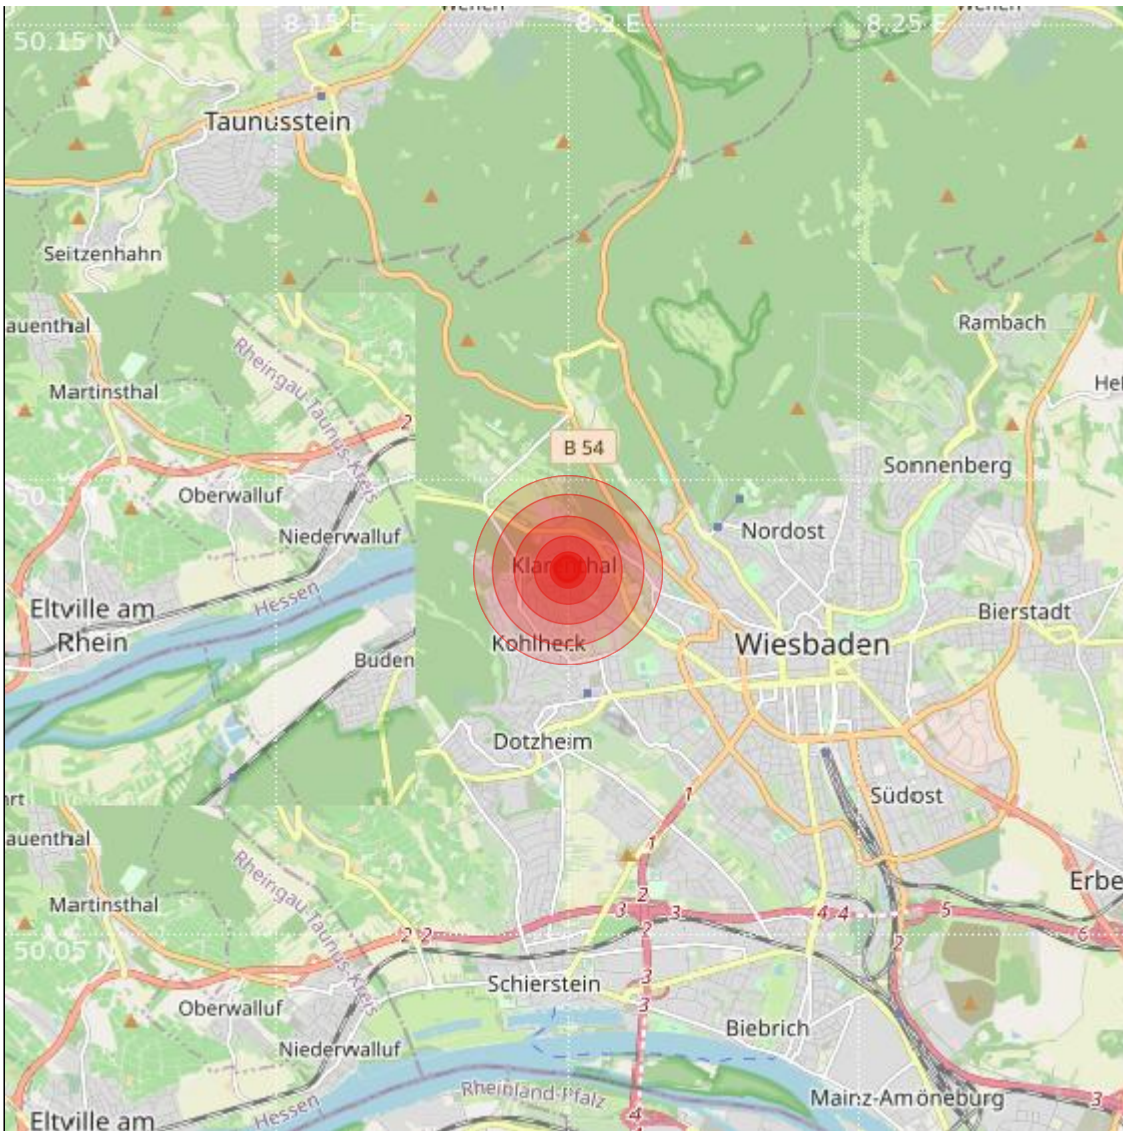

<b>Datum:</b>	09.06.2023	<b>Uhrzeit:</b>	00:12:25 Ortszeit (22:12:25.1 UTC)
<b>Ort:</b>			
<b>Längengrad:</b>	8.20	<b>Breitengrad:</b>	50.09
<b>Tiefe:</b>	9 km		
<b>Magnitude:</b>	0.6		
<b>Lokalisierung:</b>	manuell		