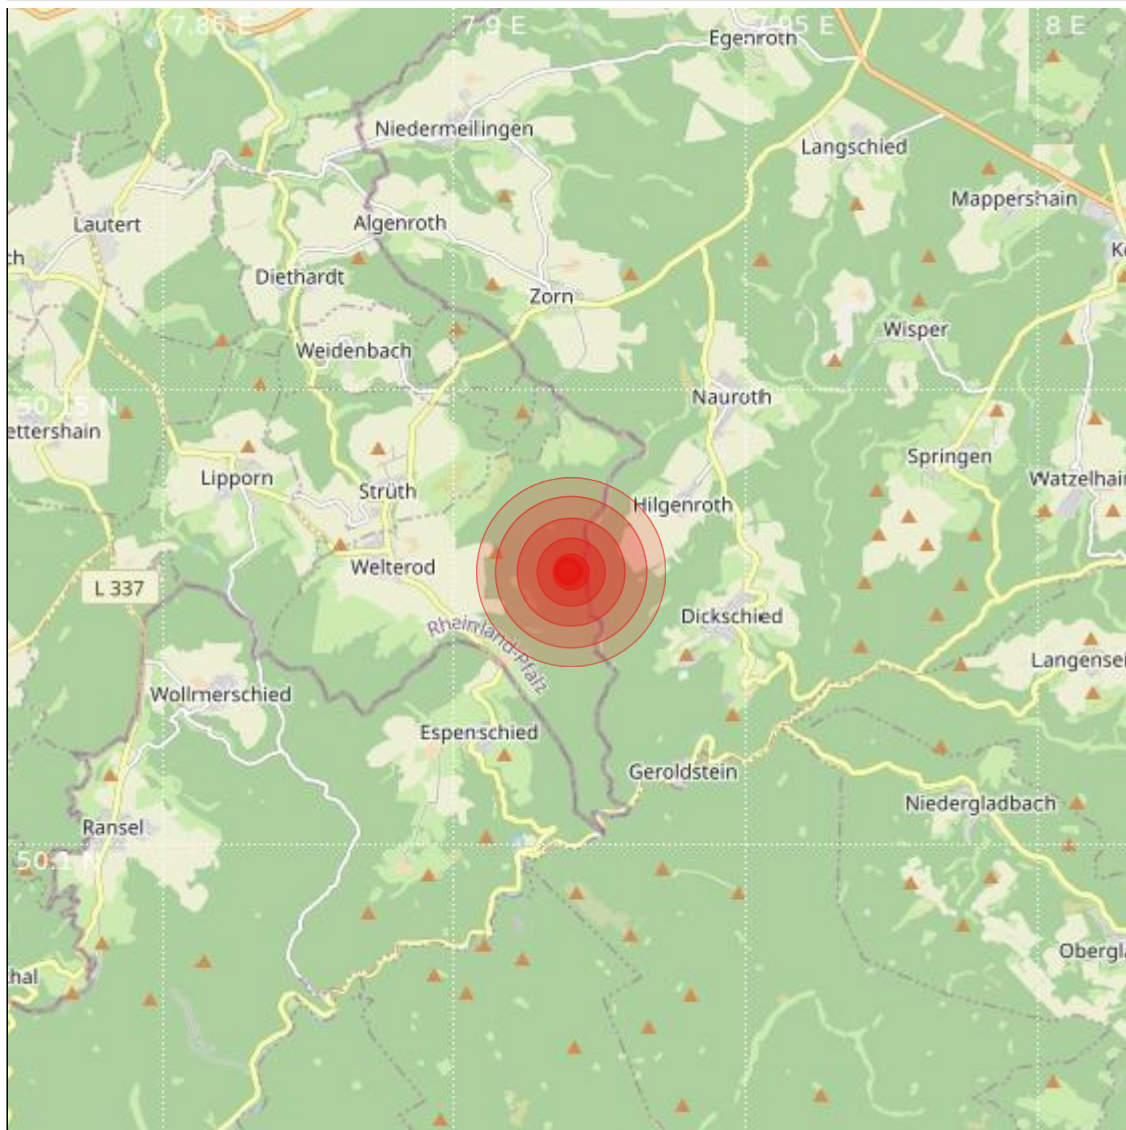

Datum:	30.06.2023	Uhrzeit:	04:24:53 Ortszeit (02:24:53.6 UTC)
Ort:			
Längengrad:	7.92	Breitengrad:	50.13
Tiefe:	12 km		
Magnitude:	0.1		
Lokalisierung:	manuell		

Geodaten von OpenStreetMap (www.openstreetmap.org), Lizenz ODBL, Karten Lizenz CC-BY-SA 2.0