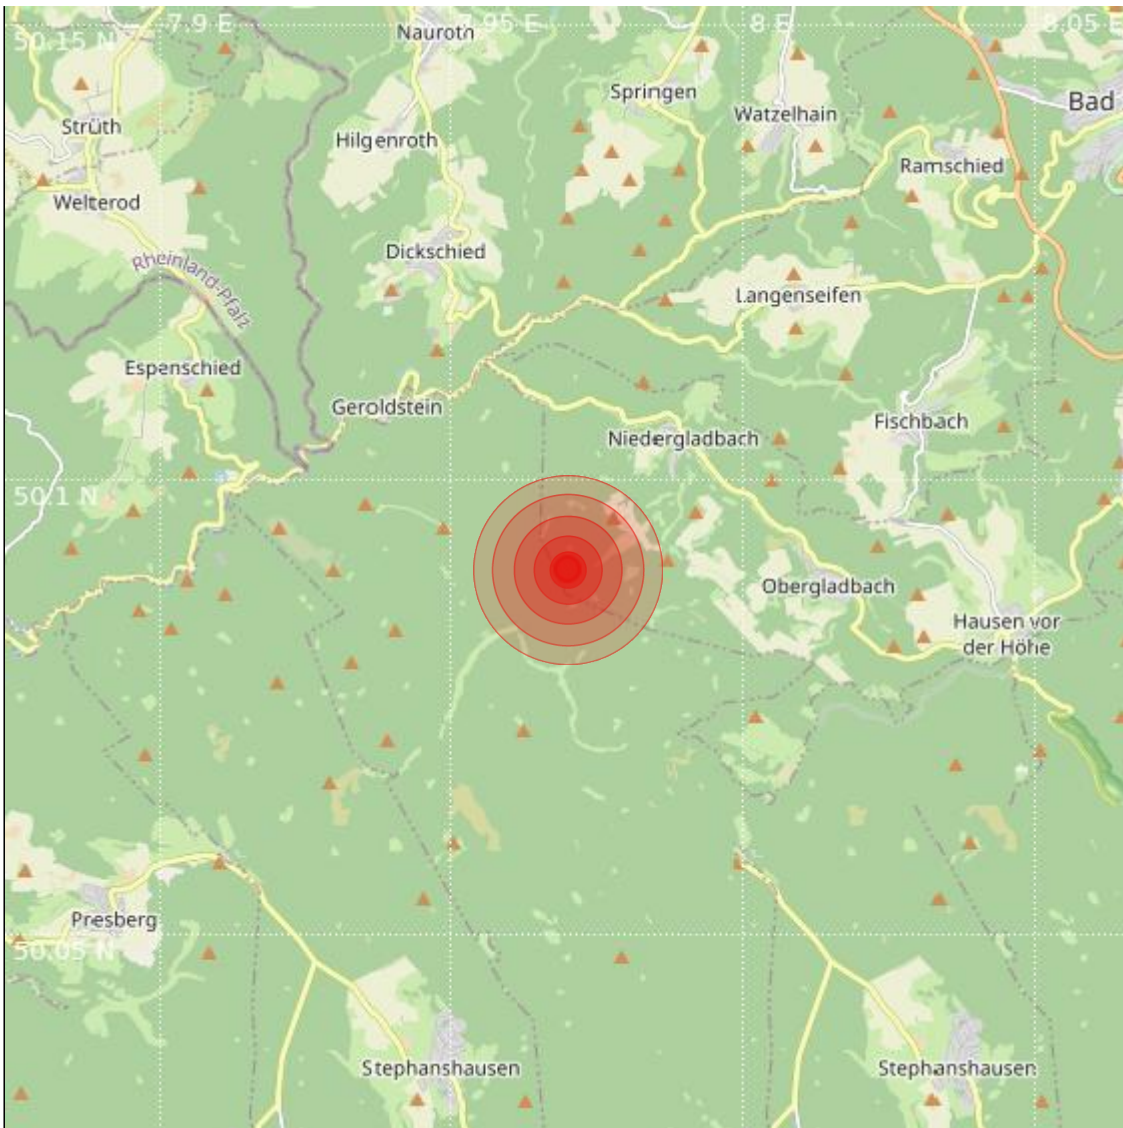

<b>Datum:</b>	30.06.2023	<b>Uhrzeit:</b>	13:36:23 Ortszeit (11:36:23.5 UTC)
<b>Ort:</b>			
<b>Längengrad:</b>	7.97	<b>Breitengrad:</b>	50.09
<b>Tiefe:</b>	14 km		
<b>Magnitude:</b>	0.2		
<b>Lokalisierung:</b>	manuell		