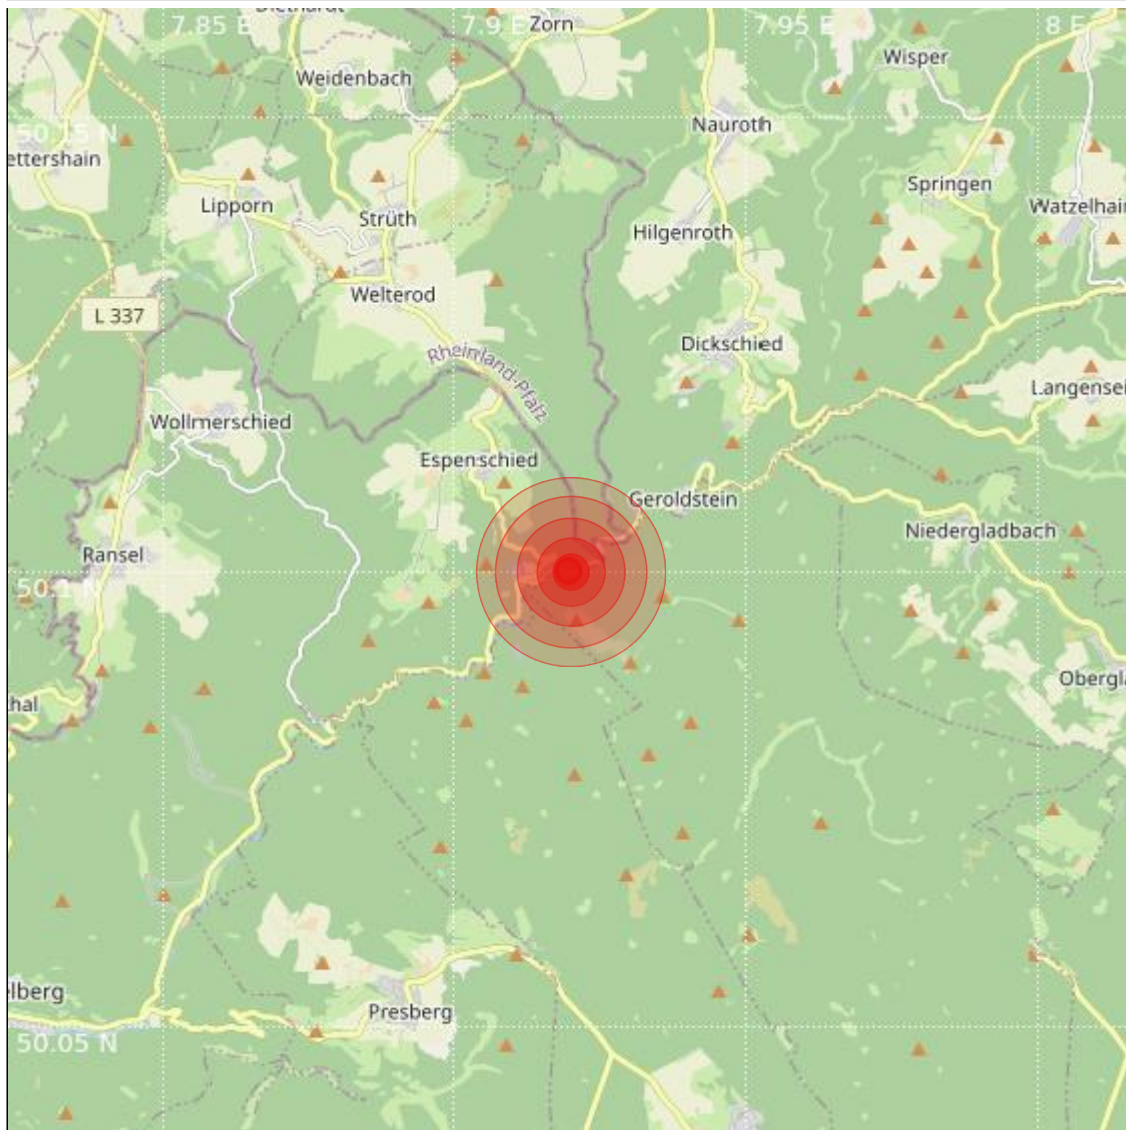

<b>Datum:</b>	30.06.2023	<b>Uhrzeit:</b>	14:25:47 Ortszeit (12:25:47.9 UTC)
<b>Ort:</b>			
<b>Längengrad:</b>	7.92	<b>Breitengrad:</b>	50.10
<b>Tiefe:</b>	11 km		
<b>Magnitude:</b>	0.2		
<b>Lokalisierung:</b>	manuell		