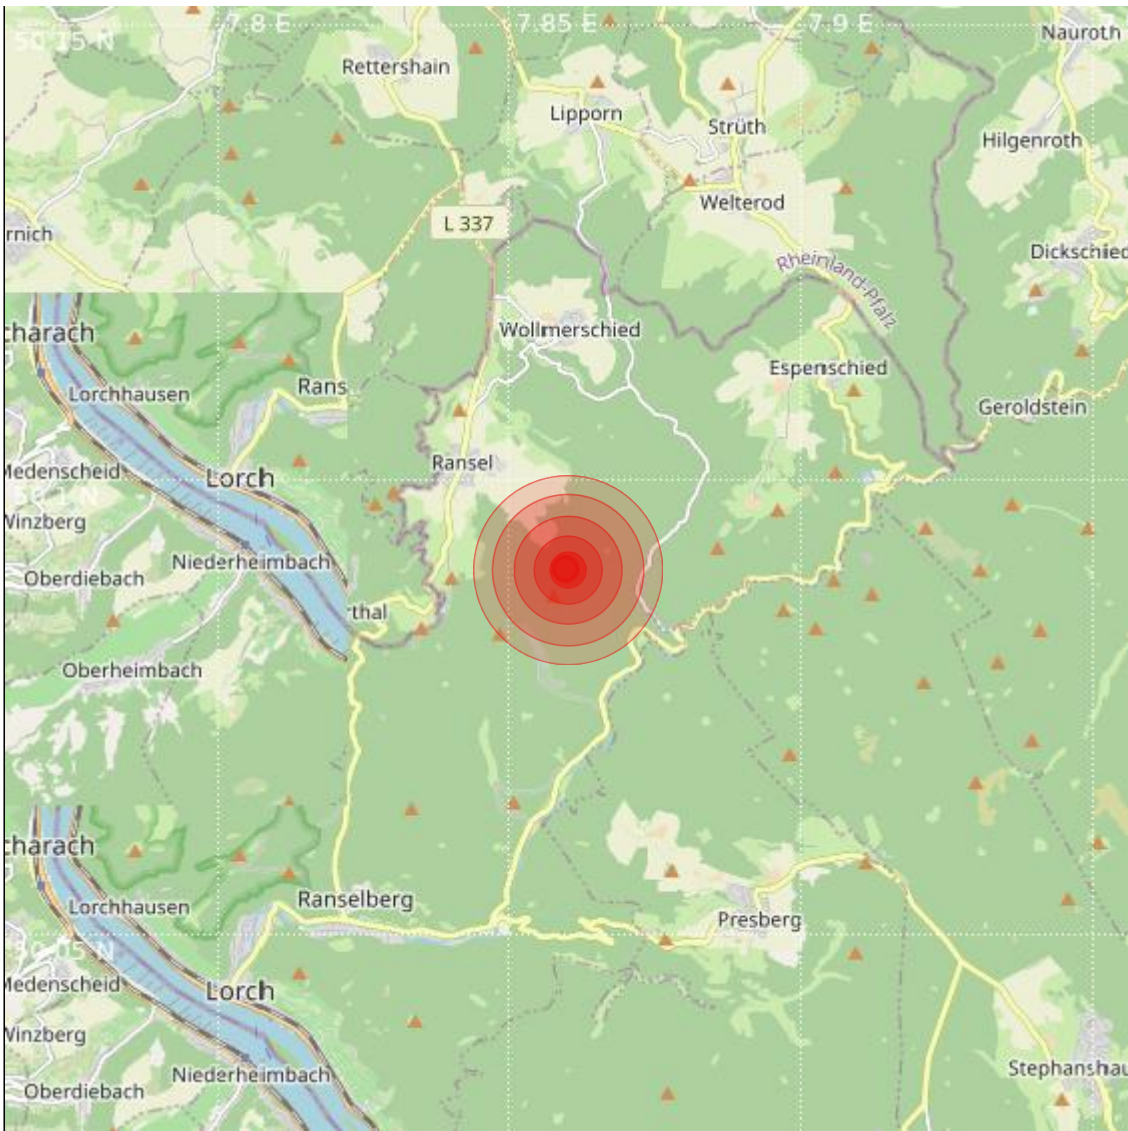

Datum:	30.06.2023	Uhrzeit:	20:40:10 Ortszeit (18:40:10.4 UTC)
Ort:			
Längengrad:	7.86	Breitengrad:	50.09
Tiefe:	11 km		
Magnitude:	0.1		
Lokalisierung:	manuell		

Geodaten von OpenStreetMap (www.openstreetmap.org), Lizenz ODBL, Karten Lizenz CC-BY-SA 2.0