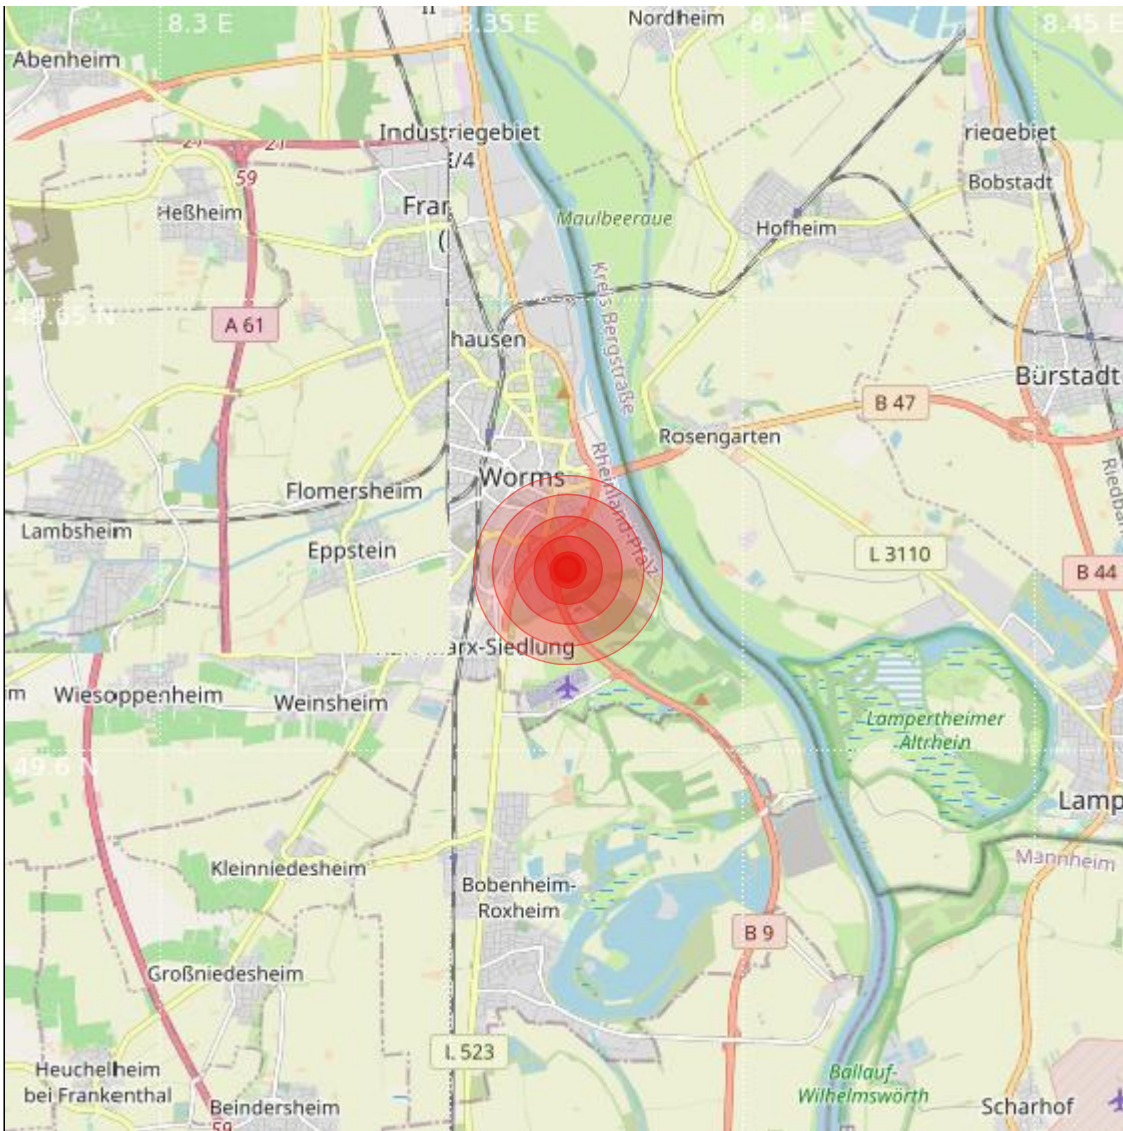

<b>Datum:</b>	01.07.2023	<b>Uhrzeit:</b>	01:34:06 Ortszeit (23:34:06.3 UTC)
<b>Ort:</b>			
<b>Längengrad:</b>	8.37	<b>Breitengrad:</b>	49.62
<b>Tiefe:</b>	17 km		
<b>Magnitude:</b>	0.8		
<b>Lokalisierung:</b>	manuell		