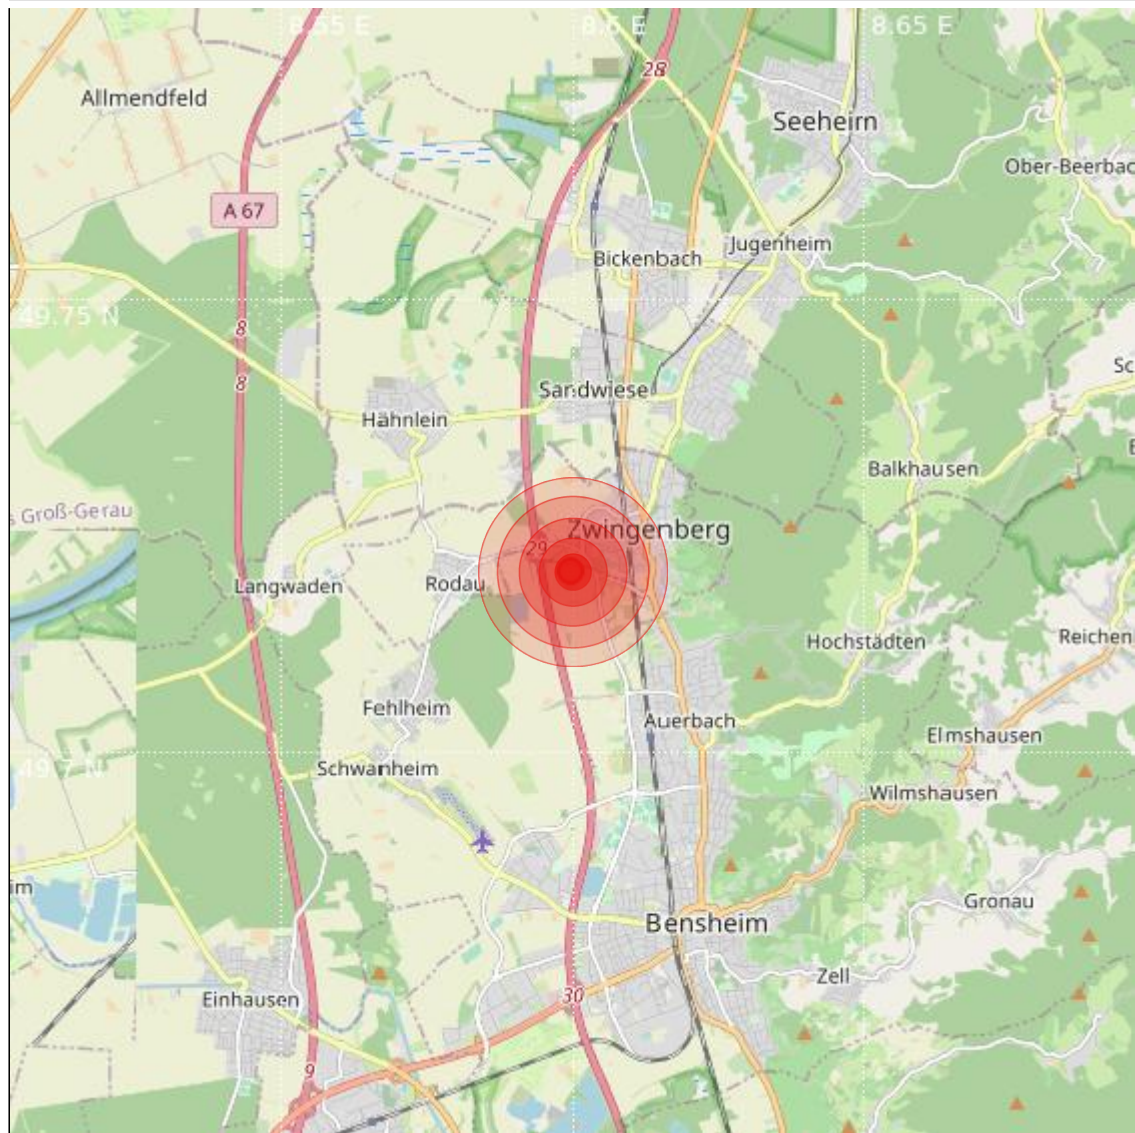

Datum:	02.07.2023	Uhrzeit:	03:58:37 Ortszeit (01:58:37.7 UTC)
Ort:			
Längengrad:	8.60	Breitengrad:	49.72
Tiefe:	19 km		
Magnitude:	1.6		
Lokalisierung:	manuell		

Geodaten von OpenStreetMap (www.openstreetmap.org), Lizenz ODBL, Karten Lizenz CC-BY-SA 2.0