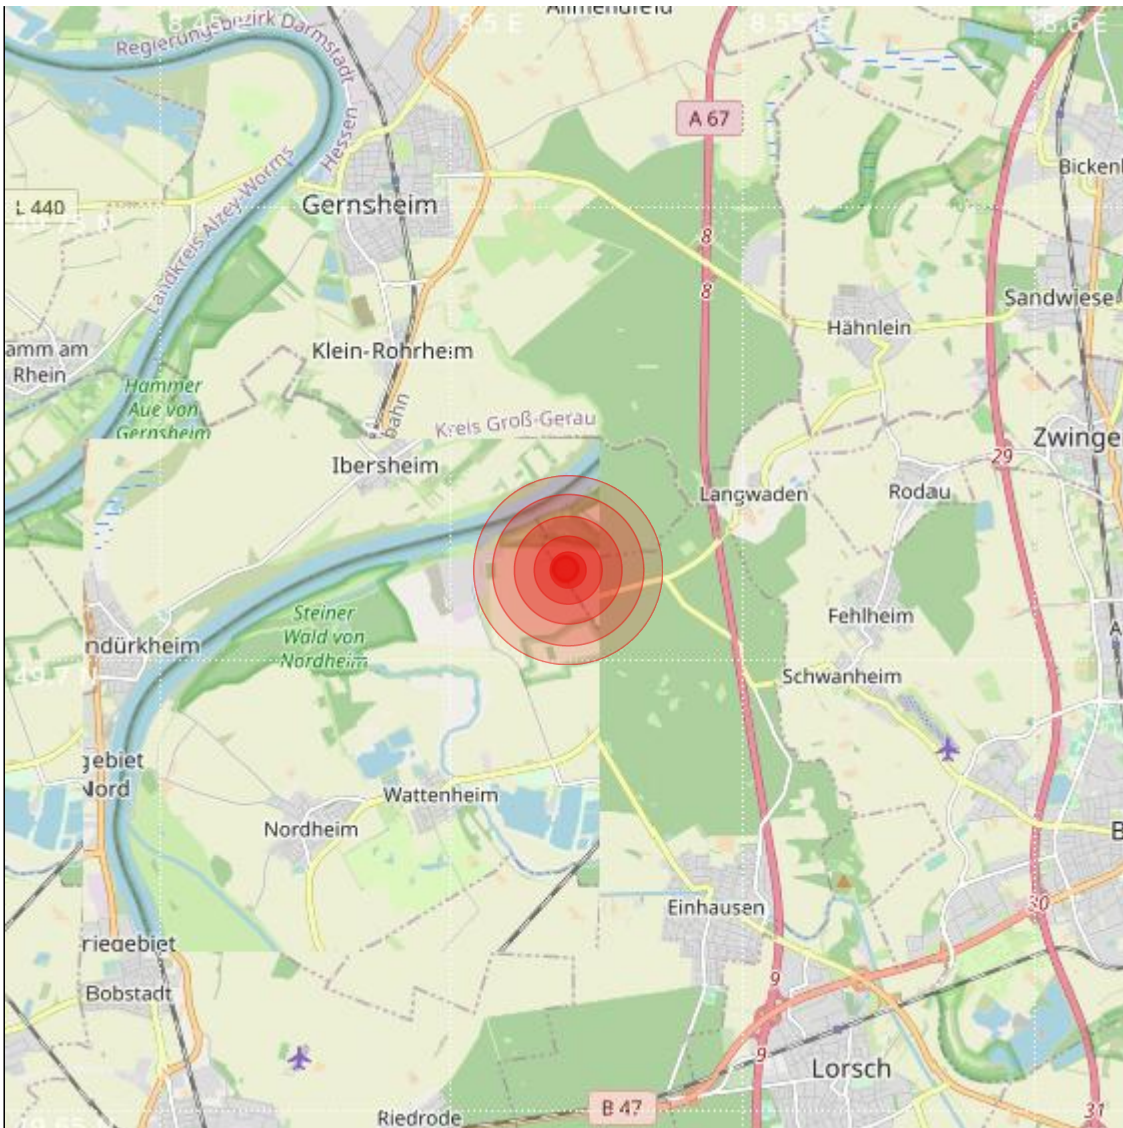

Datum:	05.07.2023	Uhrzeit:	00:12:05 Ortszeit (22:12:05.9 UTC)
Ort:			
Längengrad:	8.52	Breitengrad:	49.71
Tiefe:	19 km		
Magnitude:	0.7		
Lokalisierung:	manuell		

Geodaten von OpenStreetMap (www.openstreetmap.org), Lizenz ODBL, Karten Lizenz CC-BY-SA 2.0