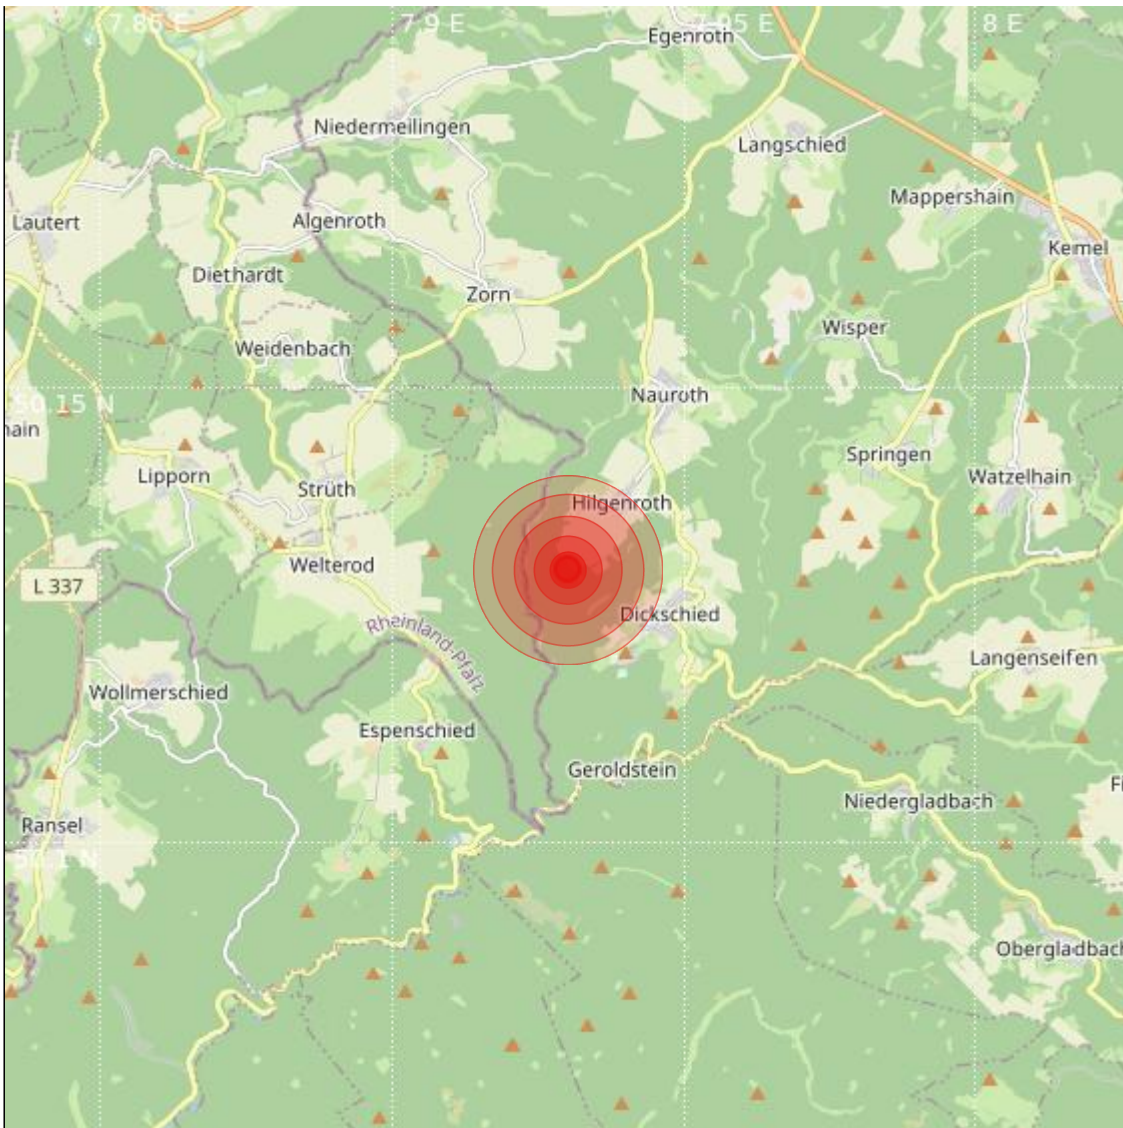

Datum:	07.07.2023	Uhrzeit:	07:19:05 Ortszeit (05:19:05.4 UTC)
Ort:			
Längengrad:	7.93	Breitengrad:	50.13
Tiefe:	10 km		
Magnitude:	0.1		
Lokalisierung:	manuell		

Geodaten von OpenStreetMap (www.openstreetmap.org), Lizenz ODBL, Karten Lizenz CC-BY-SA 2.0