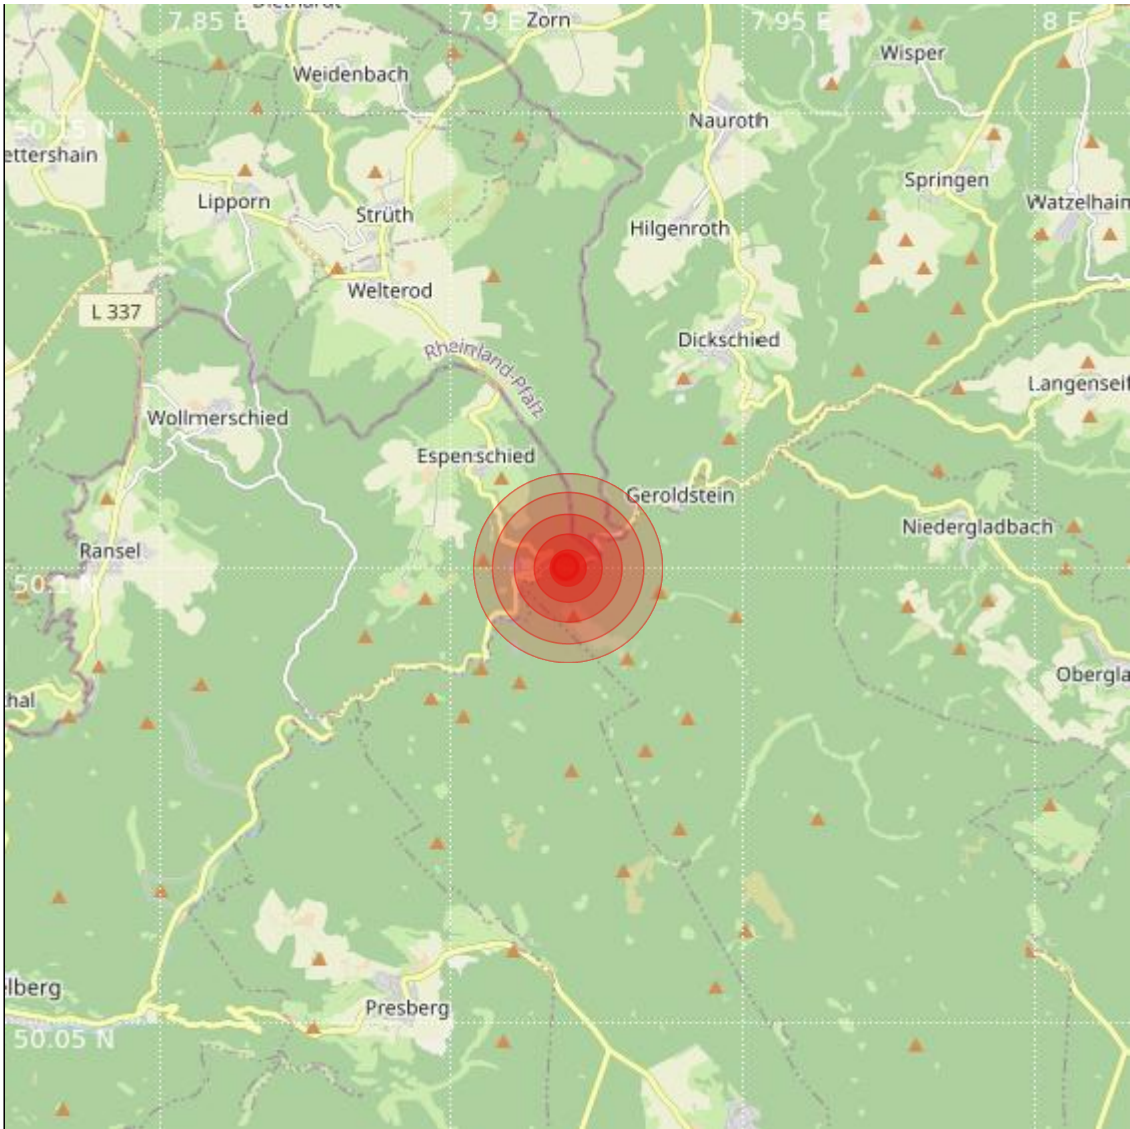

<b>Datum:</b>	07.07.2023	<b>Uhrzeit:</b>	07:39:23 Ortszeit (05:39:23.6 UTC)
<b>Ort:</b>			
<b>Längengrad:</b>	7.92	<b>Breitengrad:</b>	50.10
<b>Tiefe:</b>	10 km		
<b>Magnitude:</b>	0.2		
<b>Lokalisierung:</b>	manuell		