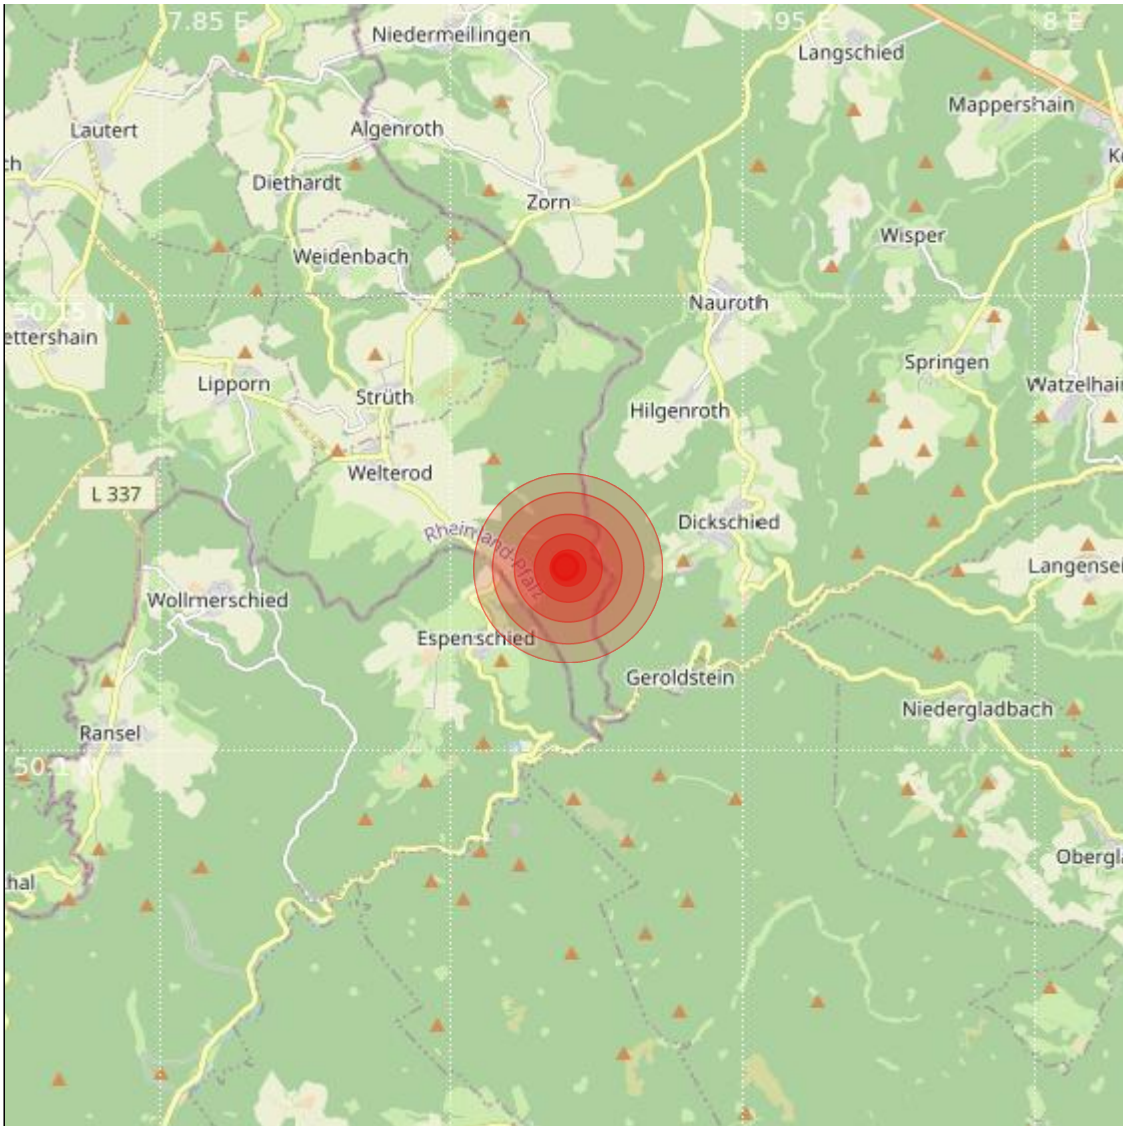

Datum:	09.07.2023	Uhrzeit:	14:10:02 Ortszeit (12:10:02.6 UTC)
Ort:			
Längengrad:	7.92	Breitengrad:	50.12
Tiefe:	14 km		
Magnitude:	0.5		
Lokalisierung:	manuell		

Geodaten von OpenStreetMap (www.openstreetmap.org), Lizenz ODBL, Karten Lizenz CC-BY-SA 2.0