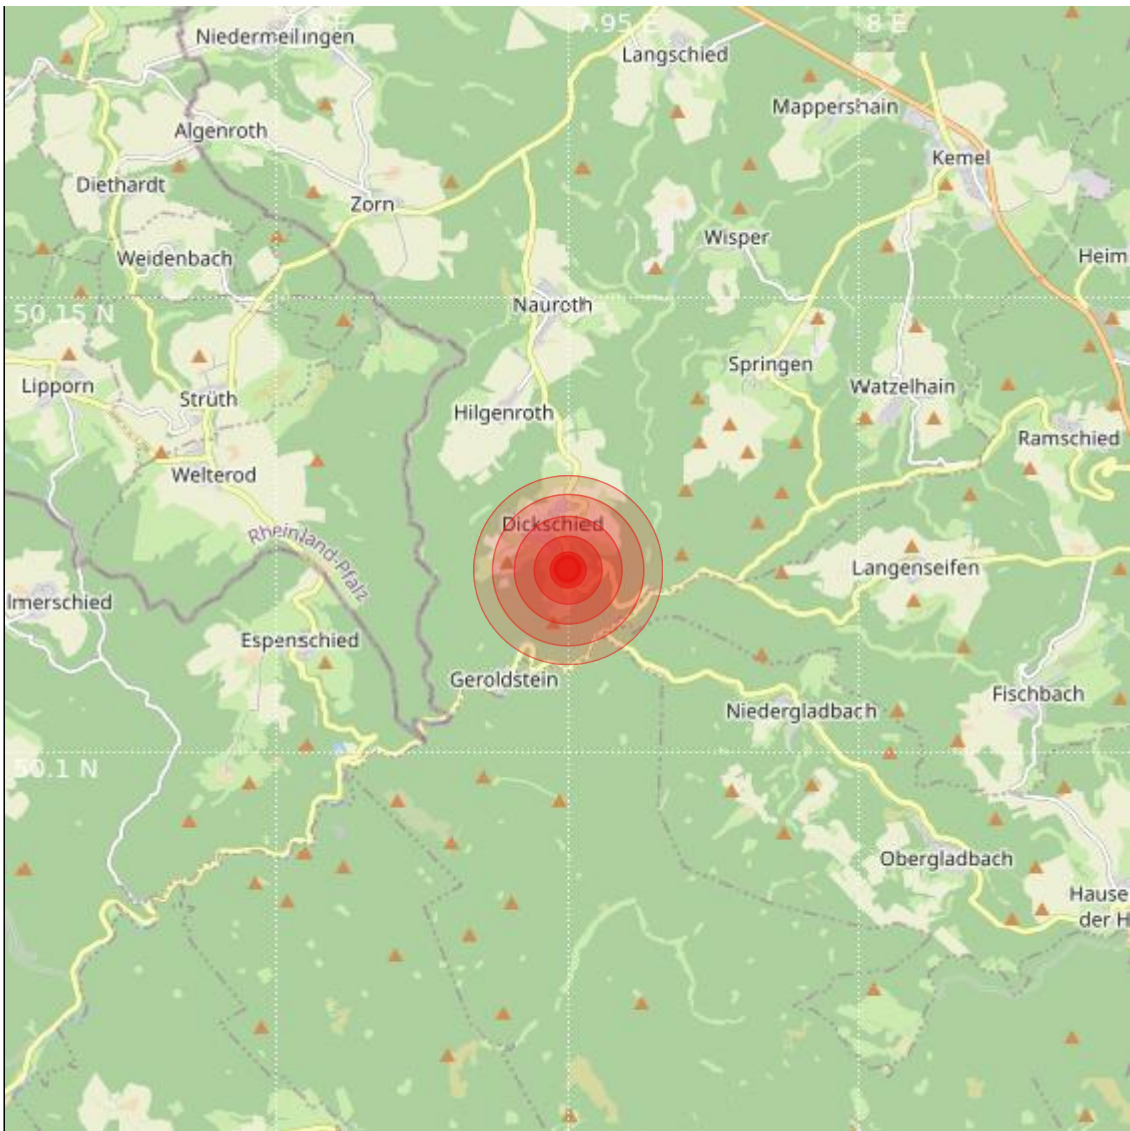

<b>Datum:</b>	09.07.2023	<b>Uhrzeit:</b>	14:12:39 Ortszeit (12:12:39.1 UTC)
<b>Ort:</b>			
<b>Längengrad:</b>	7.95	<b>Breitengrad:</b>	50.12
<b>Tiefe:</b>	15 km		
<b>Magnitude:</b>	0.6		
<b>Lokalisierung:</b>	manuell		