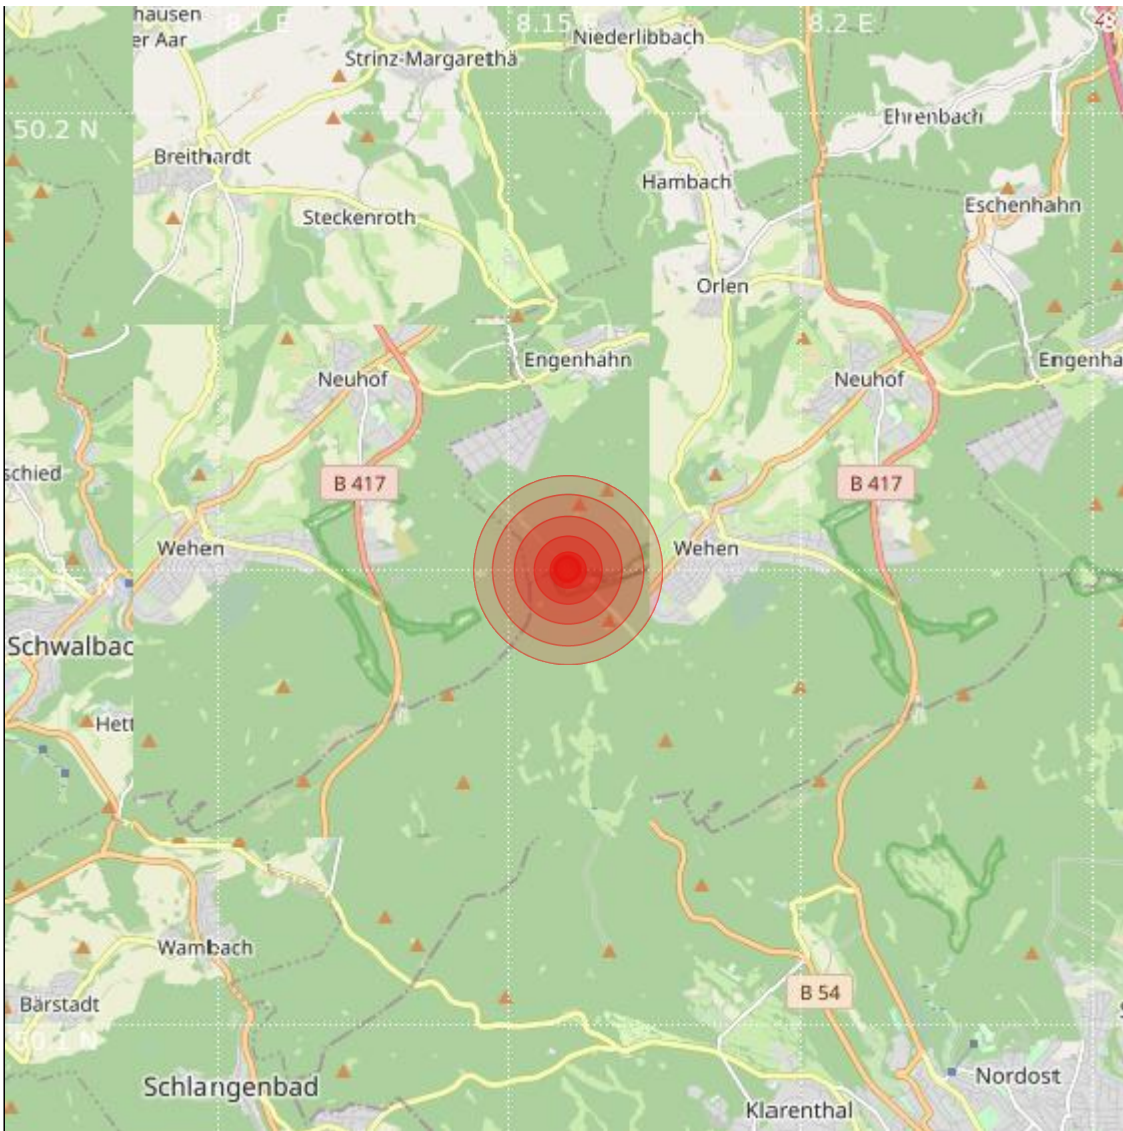

<b>Datum:</b>	21.07.2023	<b>Uhrzeit:</b>	04:37:39 Ortszeit (02:37:39.2 UTC)
<b>Ort:</b>			
<b>Längengrad:</b>	8.16	<b>Breitengrad:</b>	50.15
<b>Tiefe:</b>	16 km		
<b>Magnitude:</b>	1.0		
<b>Lokalisierung:</b>	manuell		