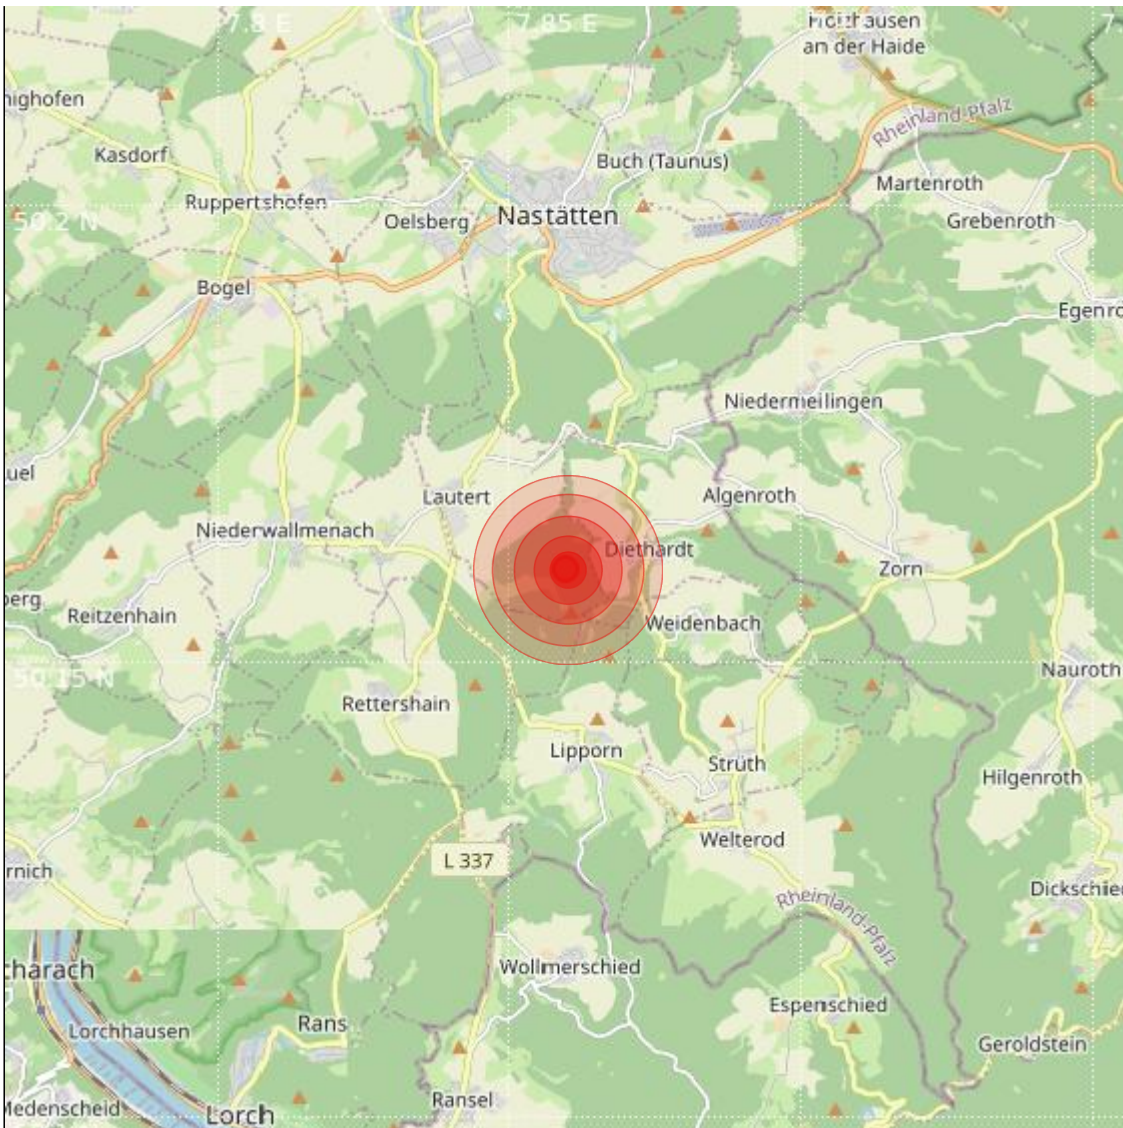

Datum:	31.07.2023	Uhrzeit:	22:45:38 Ortszeit (20:45:38.6 UTC)
Ort:			
Längengrad:	7.86	Breitengrad:	50.16
Tiefe:	9 km		
Magnitude:	1.7		
Lokalisierung:	manuell		

Geodaten von OpenStreetMap (www.openstreetmap.org), Lizenz ODBL, Karten Lizenz CC-BY-SA 2.0