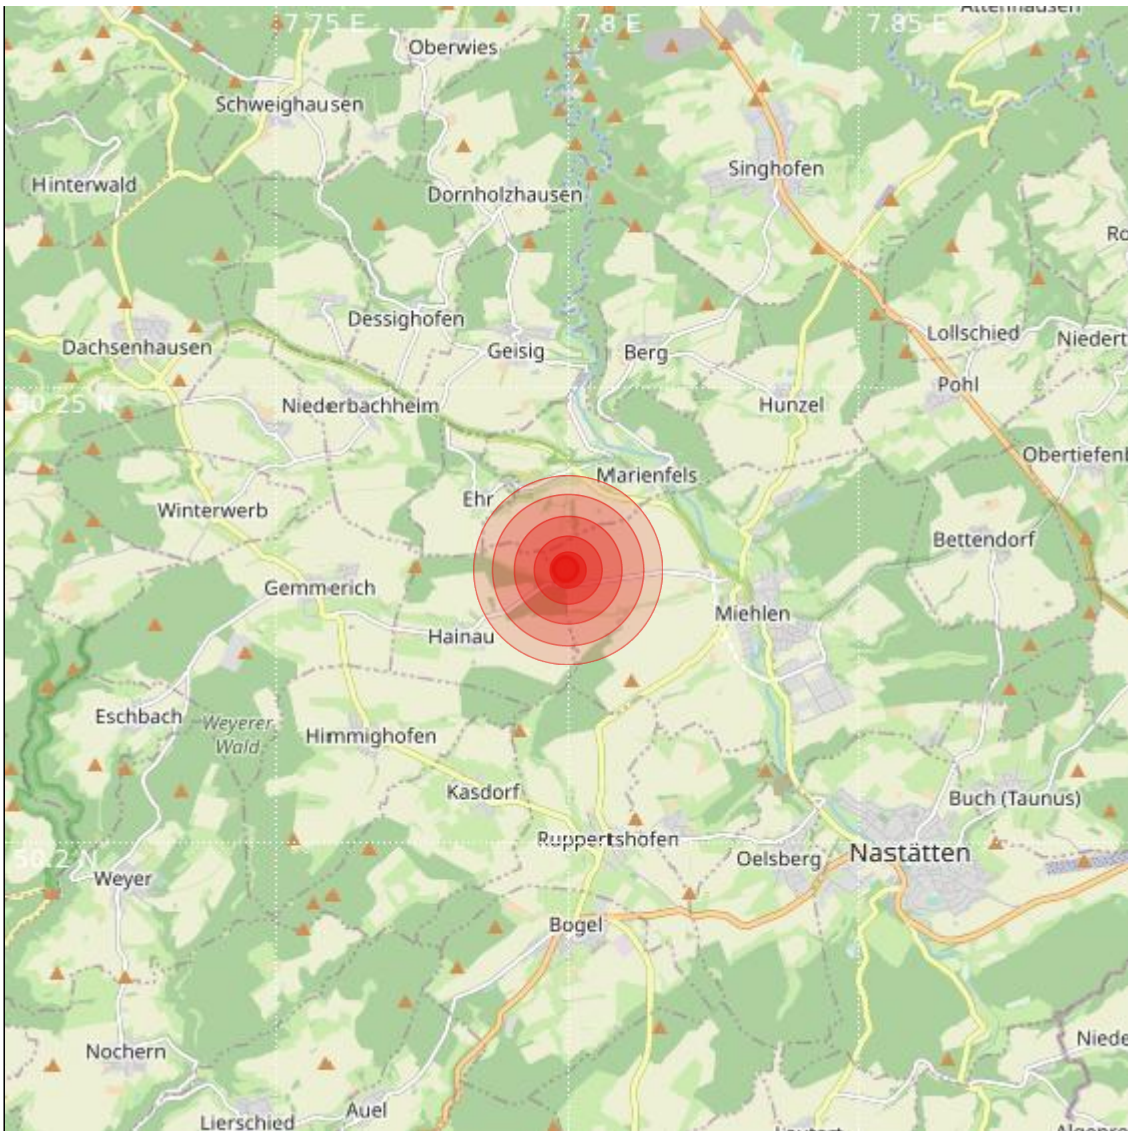

| | | | |
|-----------------------|------------|---------------------|------------------------------------|
| Datum: | 01.08.2023 | Uhrzeit: | 00:38:04 Ortszeit (22:38:04.2 UTC) |
| Ort: | | | |
| Längengrad: | 7.80 | Breitengrad: | 50.23 |
| Tiefe: | 5 km | | |
| Magnitude: | 1.1 | | |
| Lokalisierung: | manuell | | |