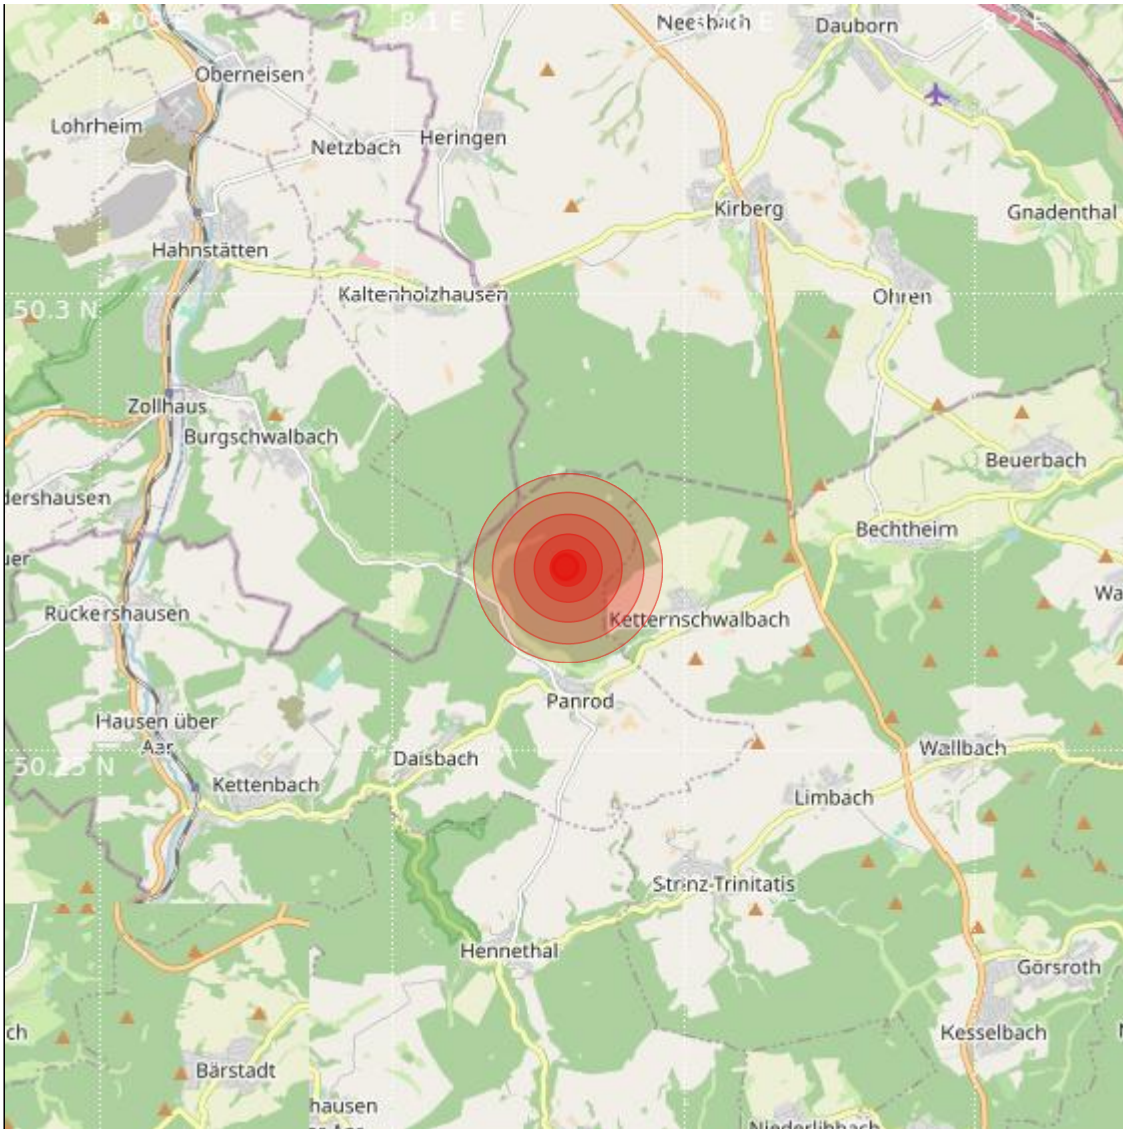

Datum:	01.08.2023	Uhrzeit:	18:36:25 Ortszeit (16:36:25.8 UTC)
Ort:			
Längengrad:	8.13	Breitengrad:	50.27
Tiefe:	11 km		
Magnitude:	0.7		
Lokalisierung:	manuell		

Geodaten von OpenStreetMap (www.openstreetmap.org), Lizenz ODBL, Karten Lizenz CC-BY-SA 2.0