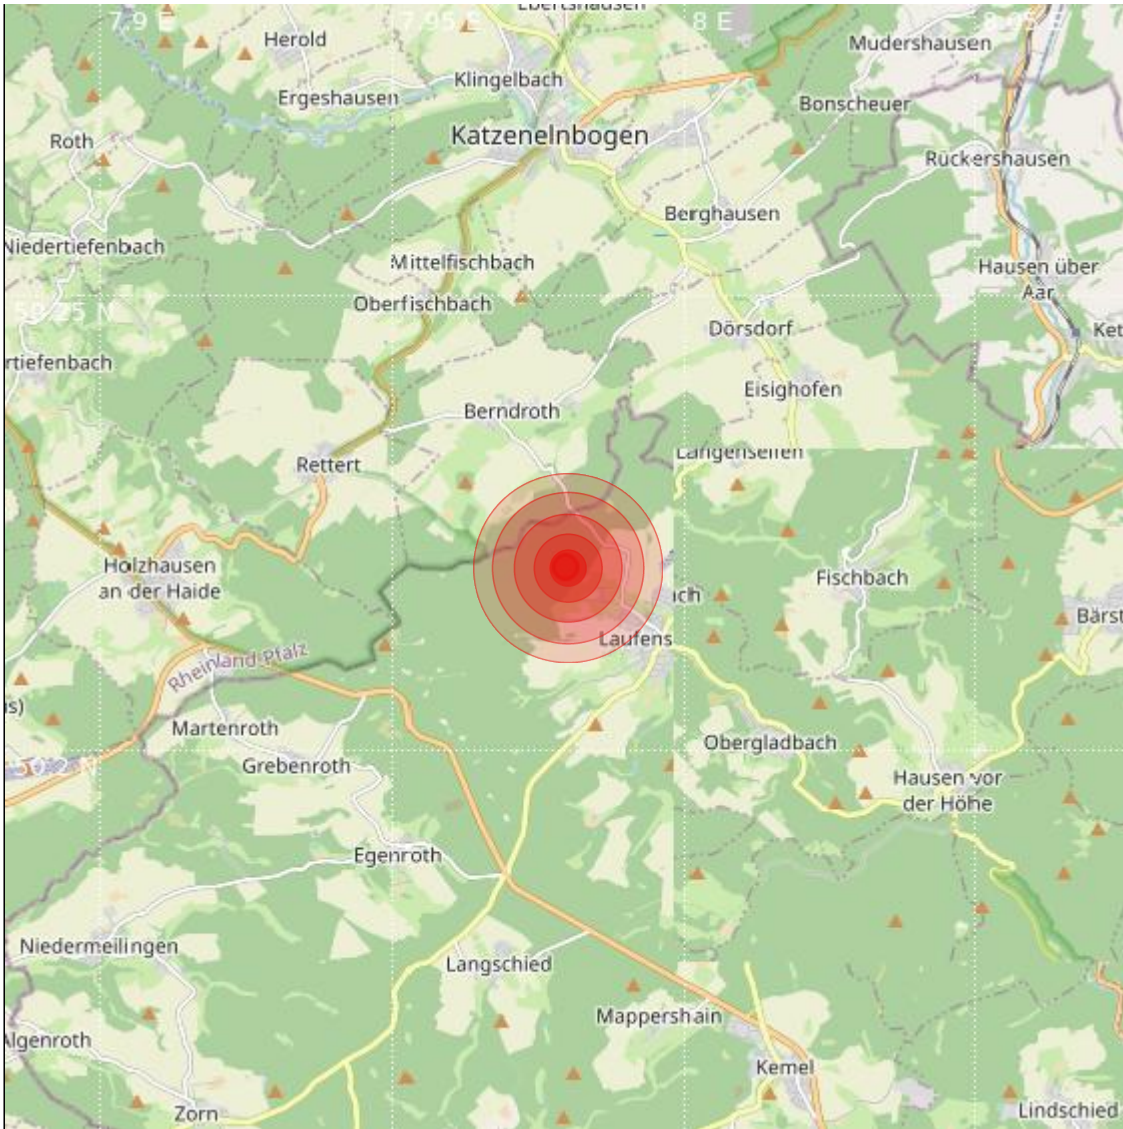

<b>Datum:</b>	02.08.2023	<b>Uhrzeit:</b>	03:55:44 Ortszeit (01:55:44.1 UTC)
<b>Ort:</b>			
<b>Längengrad:</b>	7.98	<b>Breitengrad:</b>	50.22
<b>Tiefe:</b>	12 km		
<b>Magnitude:</b>	0.6		
<b>Lokalisierung:</b>	manuell		