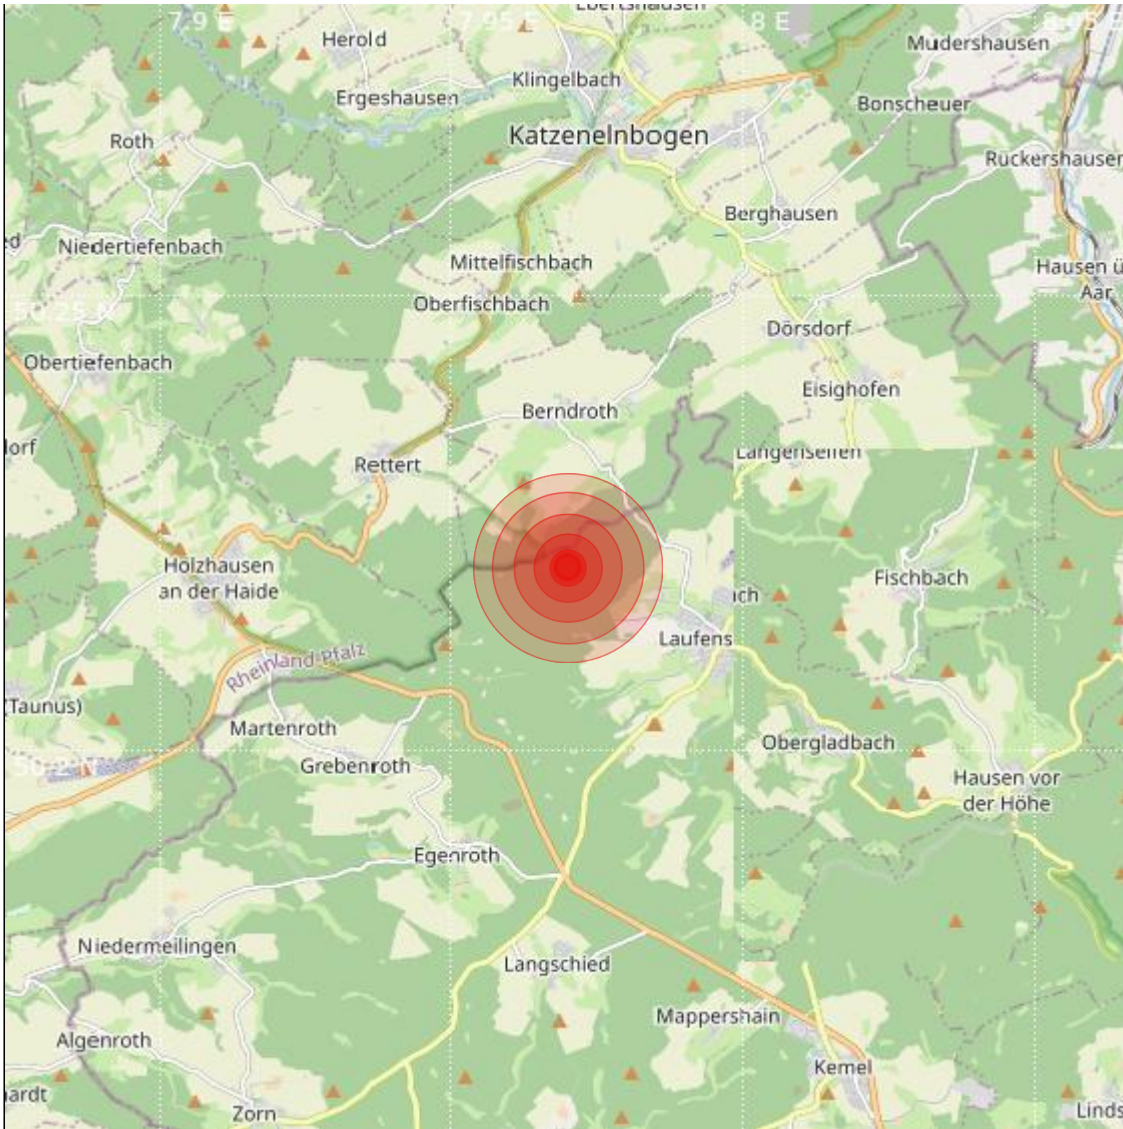

Datum:	02.08.2023	Uhrzeit:	03:58:46 Ortszeit (01:58:46.0 UTC)
Ort:			
Längengrad:	7.97	Breitengrad:	50.22
Tiefe:	13 km		
Magnitude:	0.7		
Lokalisierung:	manuell		

Geodaten von OpenStreetMap (www.openstreetmap.org), Lizenz ODBL, Karten Lizenz CC-BY-SA 2.0