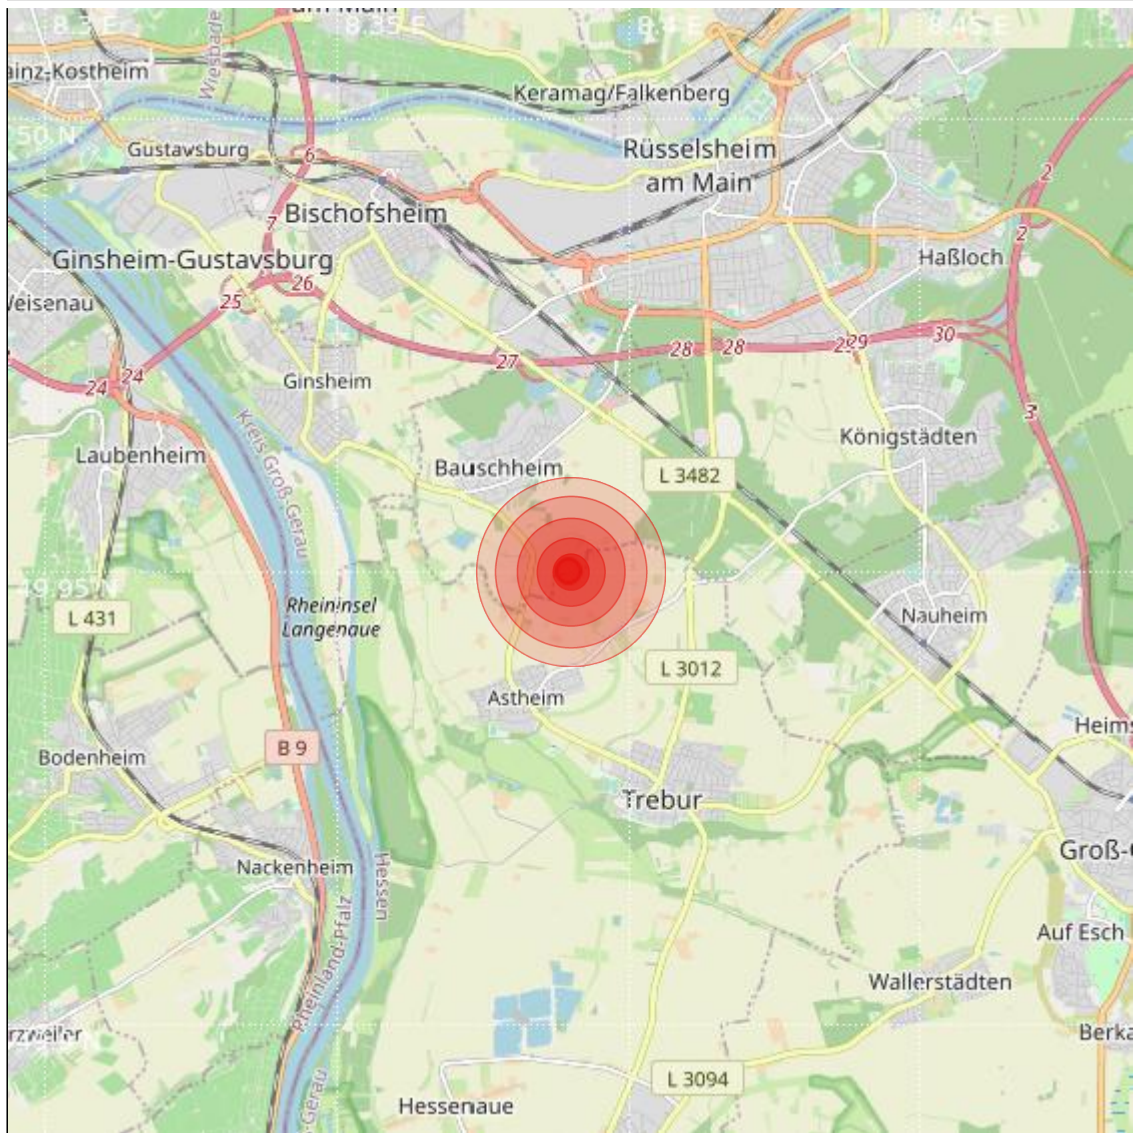

Datum:	06.08.2023	Uhrzeit:	00:03:02 Ortszeit (22:03:02.3 UTC)
Ort:			
Längengrad:	8.39	Breitengrad:	49.95
Tiefe:	15 km		
Magnitude:	1.1		
Lokalisierung:	manuell		

Geodaten von OpenStreetMap (www.openstreetmap.org), Lizenz ODBL, Karten Lizenz CC-BY-SA 2.0