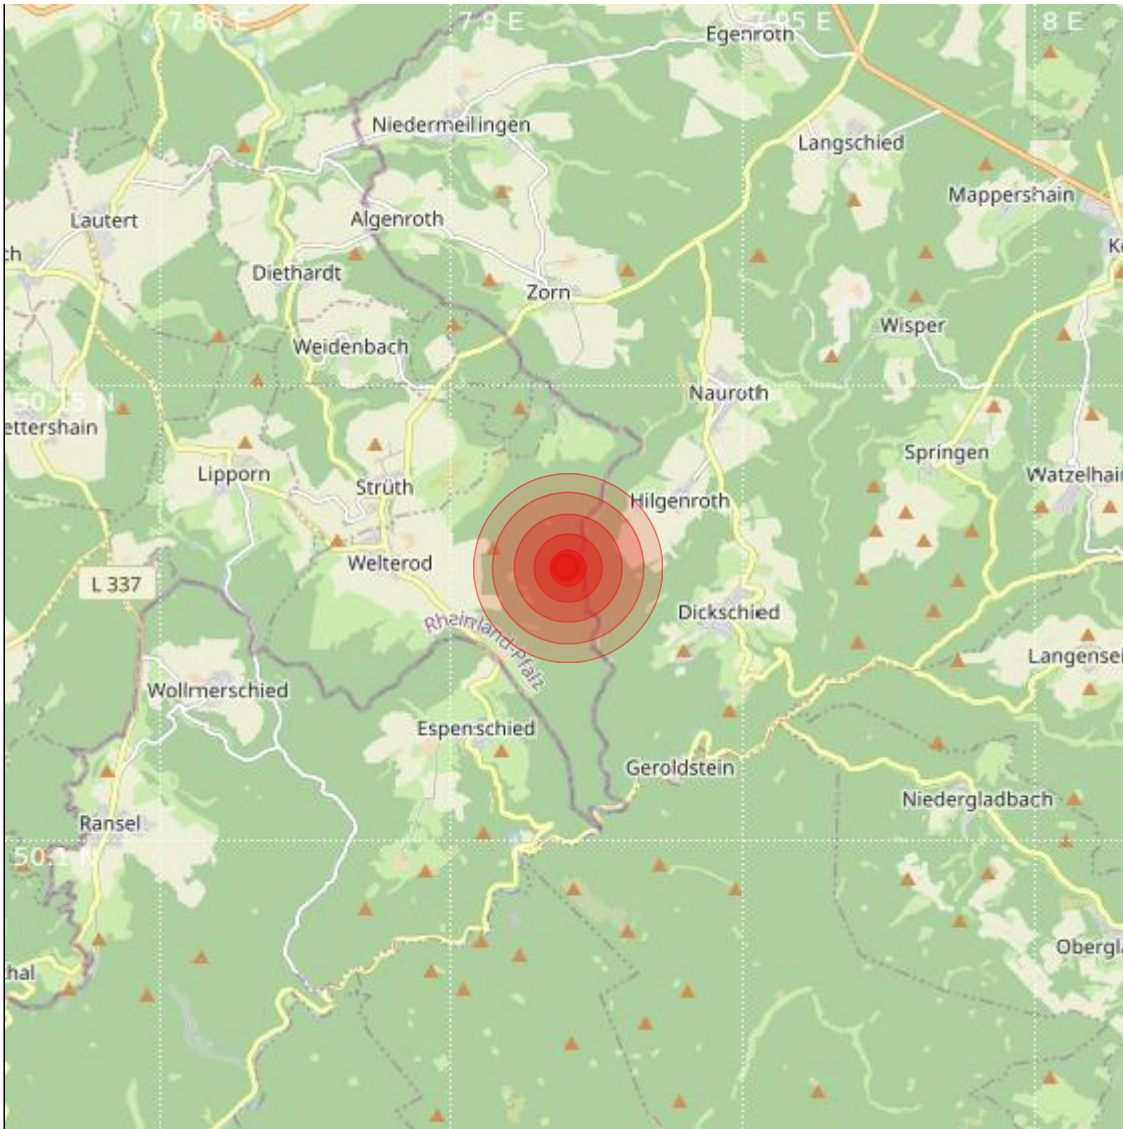

Datum:	06.08.2023	Uhrzeit:	20:50:52 Ortszeit (18:50:52.6 UTC)
Ort:			
Längengrad:	7.92	Breitengrad:	50.13
Tiefe:	12 km		
Magnitude:	0.5		
Lokalisierung:	manuell		

Geodaten von OpenStreetMap (www.openstreetmap.org), Lizenz ODBL, Karten Lizenz CC-BY-SA 2.0