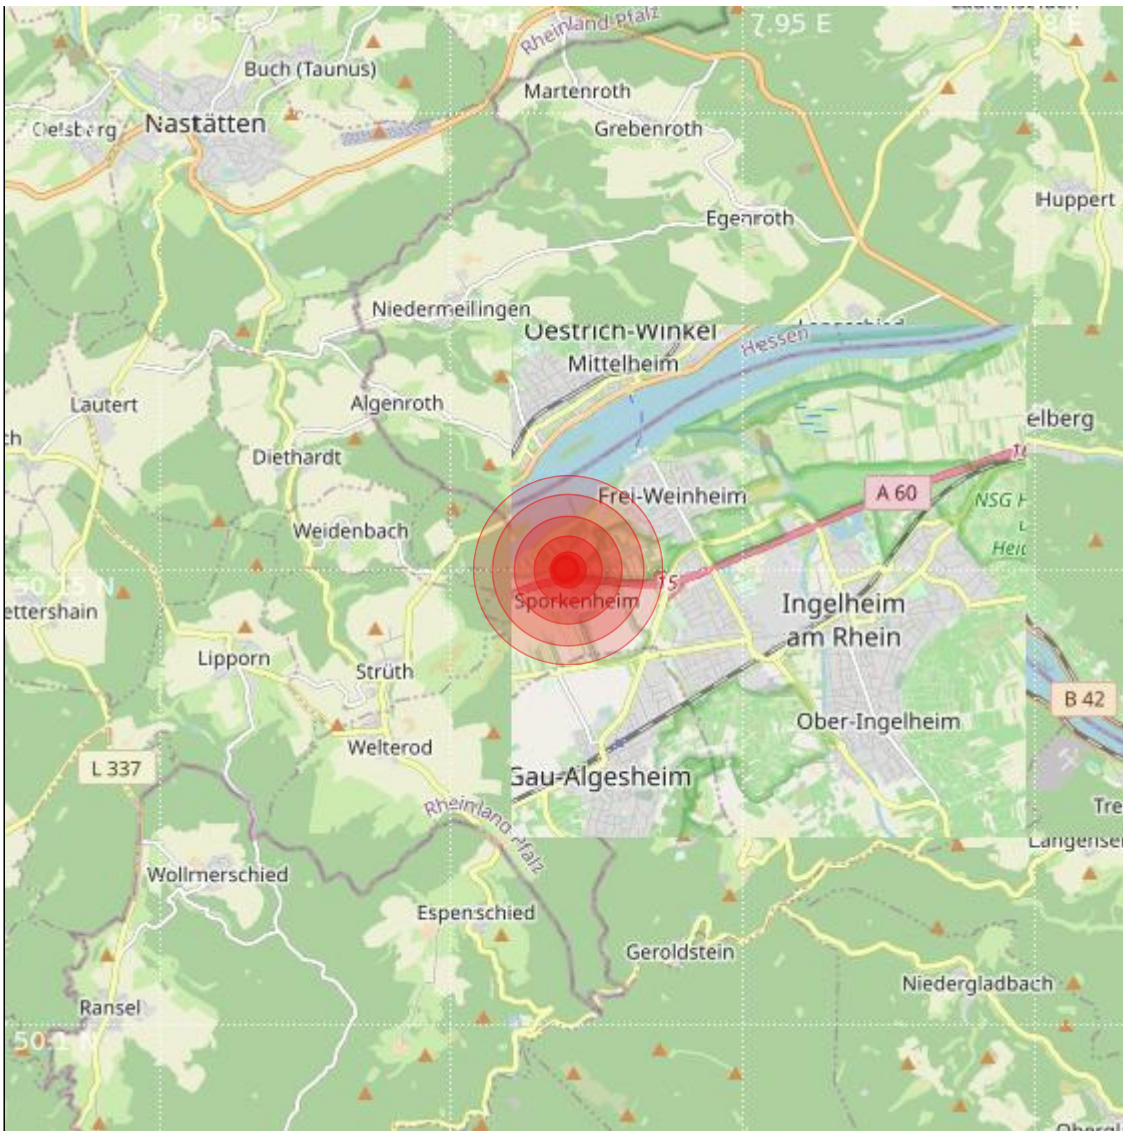

Datum:	08.08.2023	Uhrzeit:	17:46:34 Ortszeit (15:46:34.7 UTC)
Ort:			
Längengrad:	7.92	Breitengrad:	50.15
Tiefe:	10 km		
Magnitude:	0.0		
Lokalisierung:	manuell		

Geodaten von OpenStreetMap (www.openstreetmap.org), Lizenz ODBL, Karten Lizenz CC-BY-SA 2.0