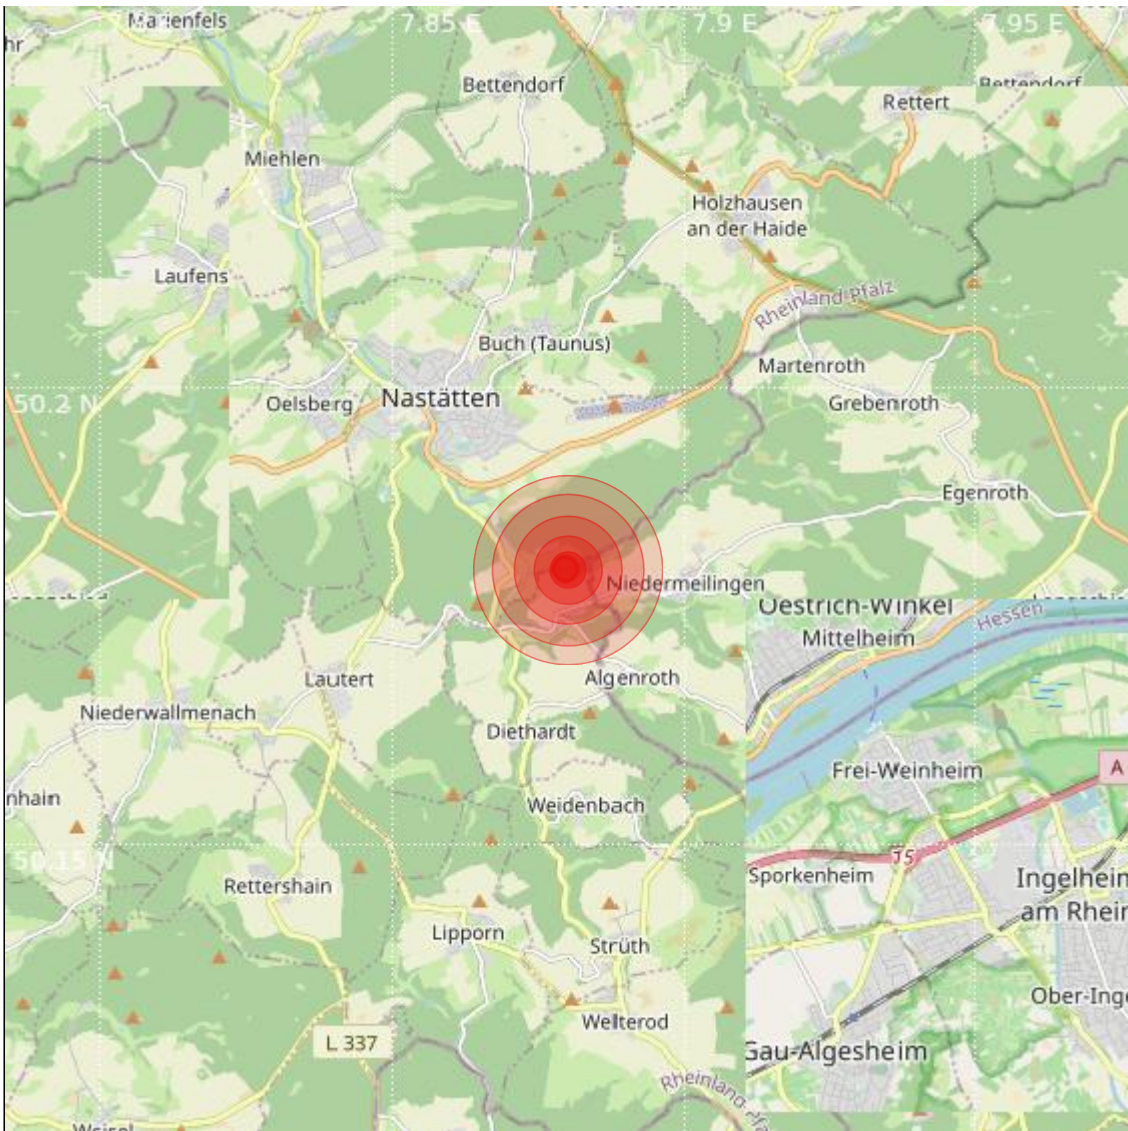

Datum:	09.08.2023	Uhrzeit:	06:40:16 Ortszeit (04:40:16.4 UTC)
Ort:			
Längengrad:	7.88	Breitengrad:	50.18
Tiefe:	14 km		
Magnitude:	0.8		
Lokalisierung:	manuell		

Geodaten von OpenStreetMap (www.openstreetmap.org), Lizenz ODBL, Karten Lizenz CC-BY-SA 2.0