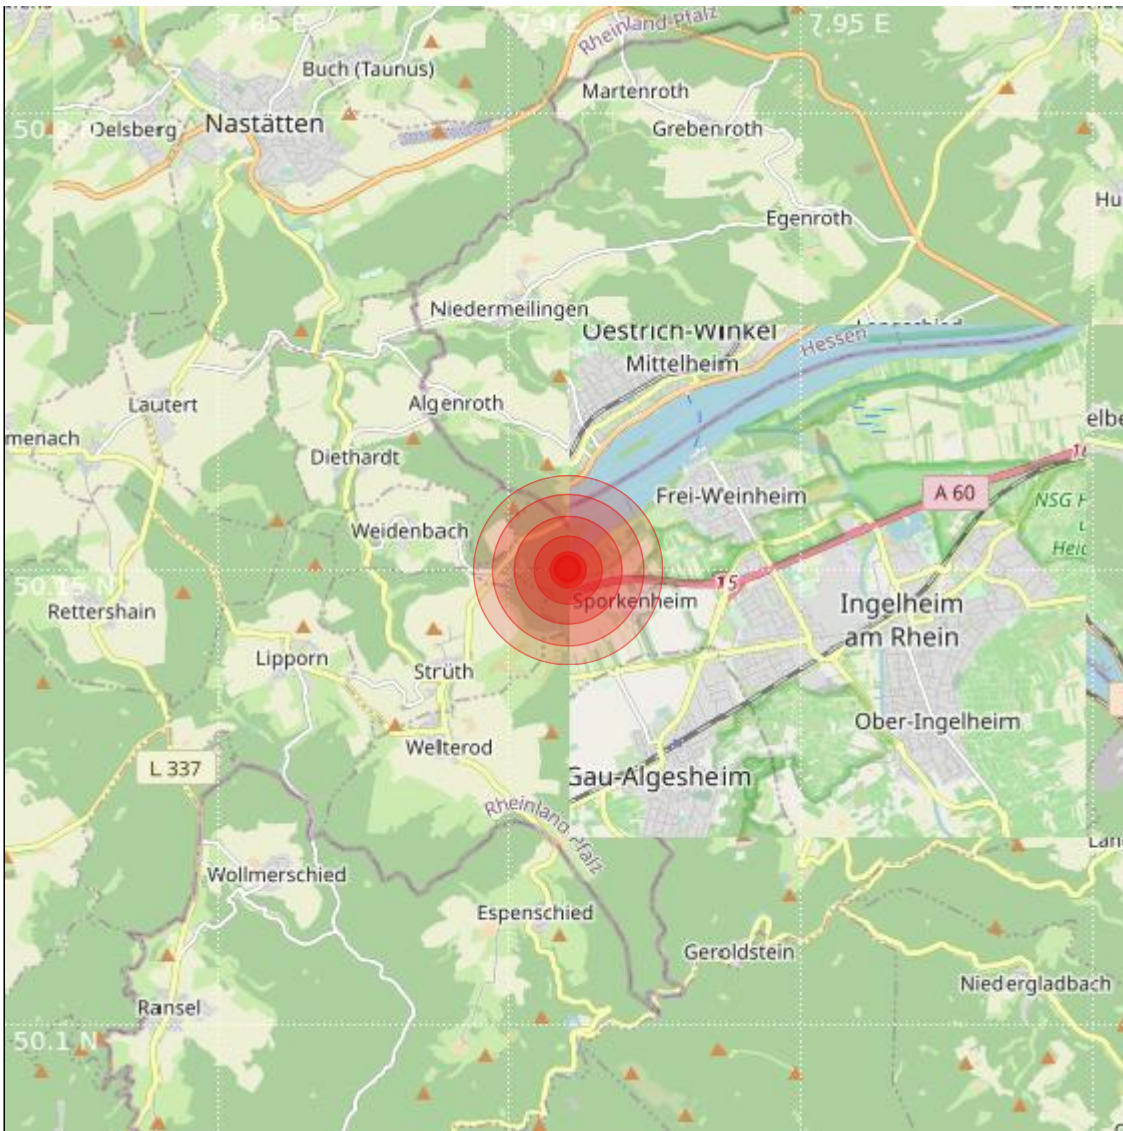

Datum:	10.08.2023	Uhrzeit:	08:29:38 Ortszeit (06:29:38.8 UTC)
Ort:			
Längengrad:	7.91	Breitengrad:	50.15
Tiefe:	10 km		
Magnitude:	0.1		
Lokalisierung:	manuell		

Geodaten von OpenStreetMap (www.openstreetmap.org), Lizenz ODBL, Karten Lizenz CC-BY-SA 2.0