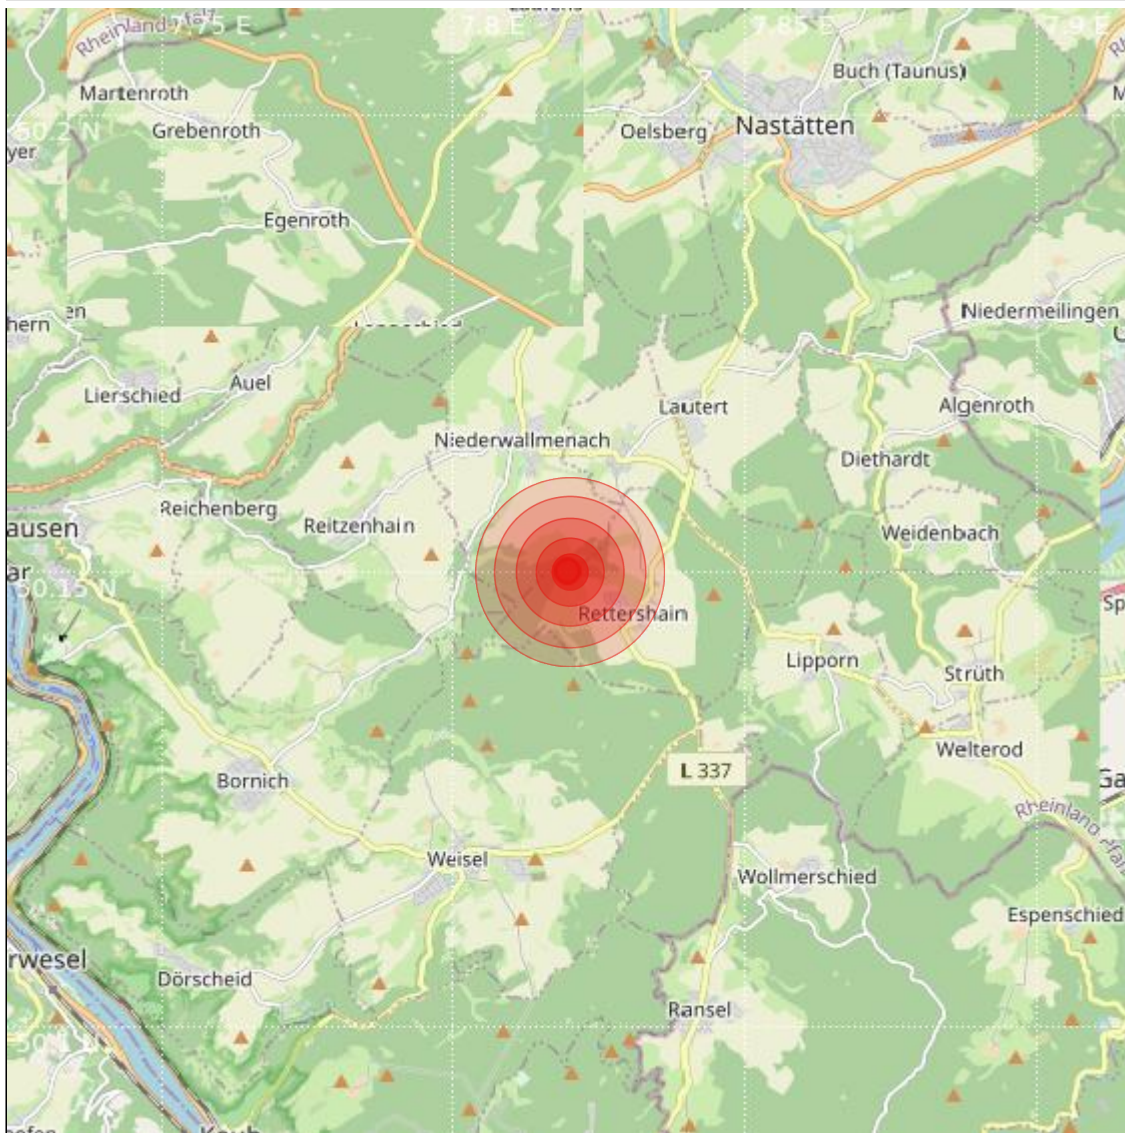

Datum:	10.08.2023	Uhrzeit:	17:57:36 Ortszeit (15:57:36.7 UTC)
Ort:			
Längengrad:	7.82	Breitengrad:	50.15
Tiefe:	5 km		
Magnitude:	0.1		
Lokalisierung:	manuell		

Geodaten von OpenStreetMap (www.openstreetmap.org), Lizenz ODBL, Karten Lizenz CC-BY-SA 2.0