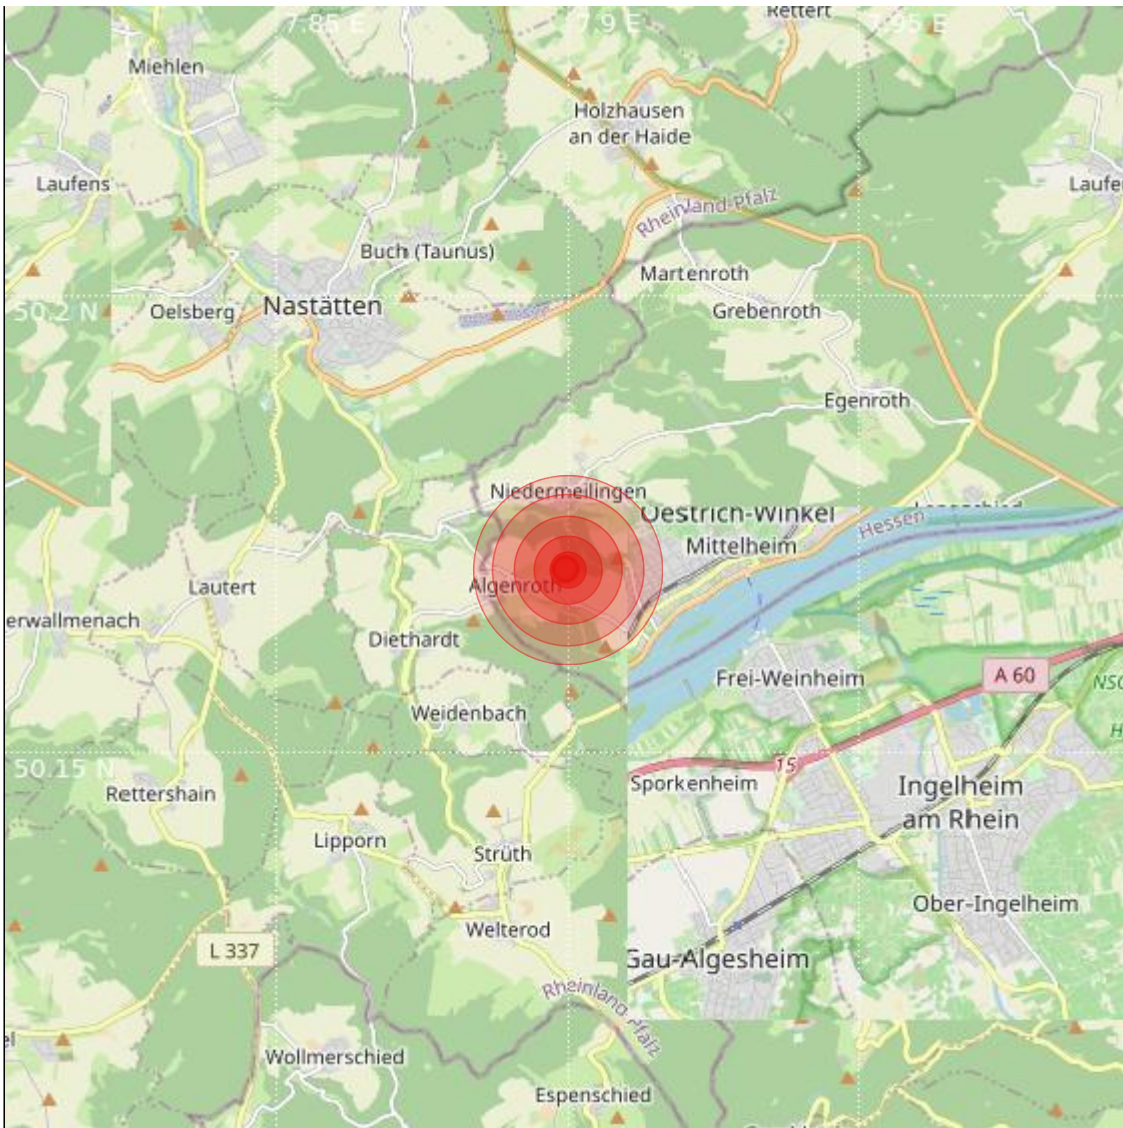

<b>Datum:</b>	10.08.2023	<b>Uhrzeit:</b>	21:46:57 Ortszeit (19:46:57.8 UTC)
<b>Ort:</b>			
<b>Längengrad:</b>	7.90	<b>Breitengrad:</b>	50.17
<b>Tiefe:</b>	12 km		
<b>Magnitude:</b>	0.4		
<b>Lokalisierung:</b>	manuell		