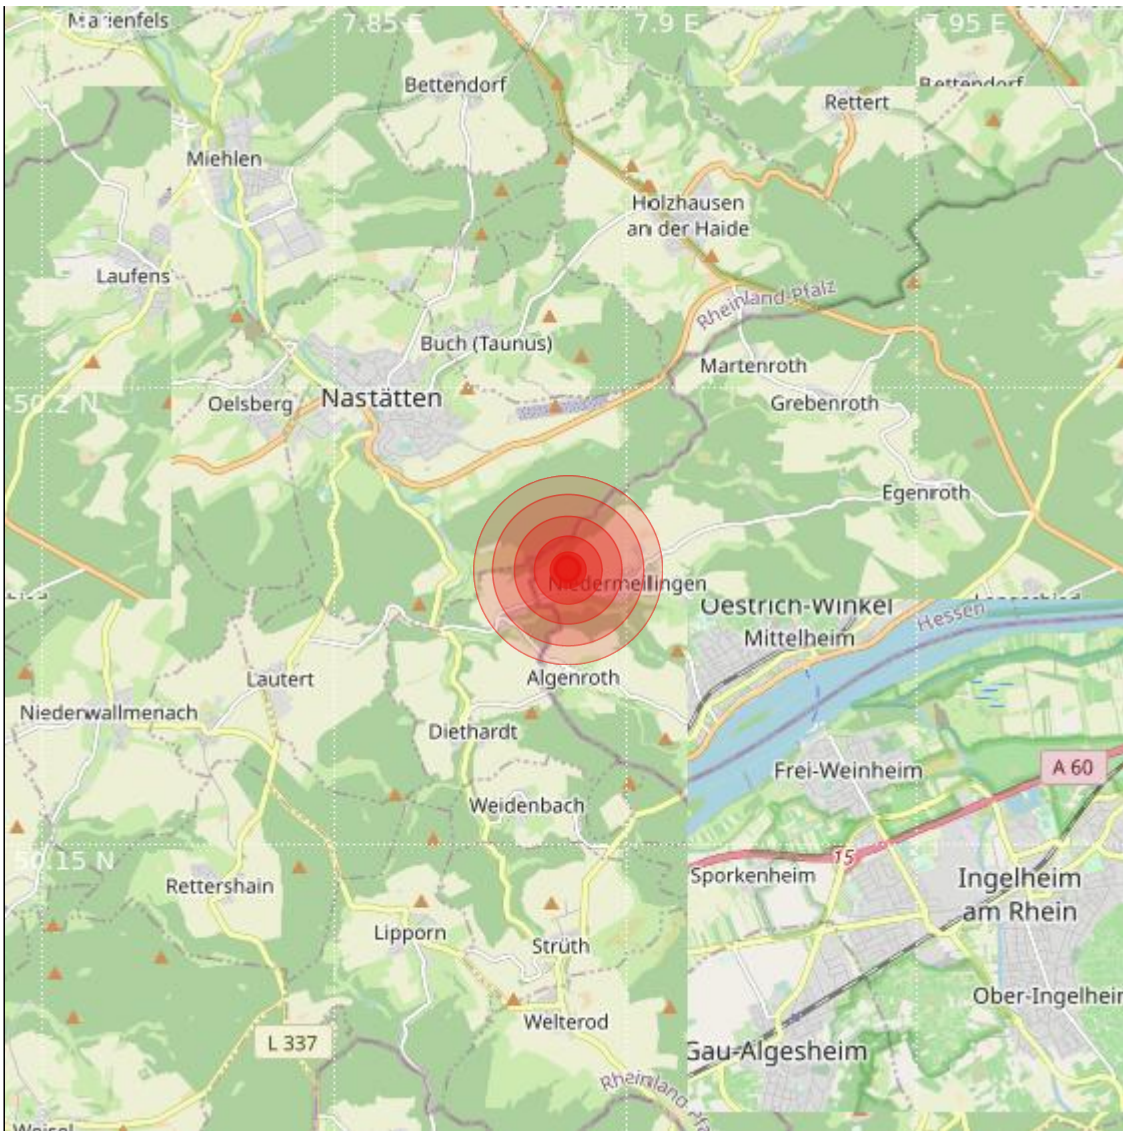

Datum:	11.08.2023	Uhrzeit:	02:38:19 Ortszeit (00:38:19.1 UTC)
Ort:			
Längengrad:	7.89	Breitengrad:	50.18
Tiefe:	10 km		
Magnitude:	0.2		
Lokalisierung:	manuell		

Geodaten von OpenStreetMap (www.openstreetmap.org), Lizenz ODBL, Karten Lizenz CC-BY-SA 2.0