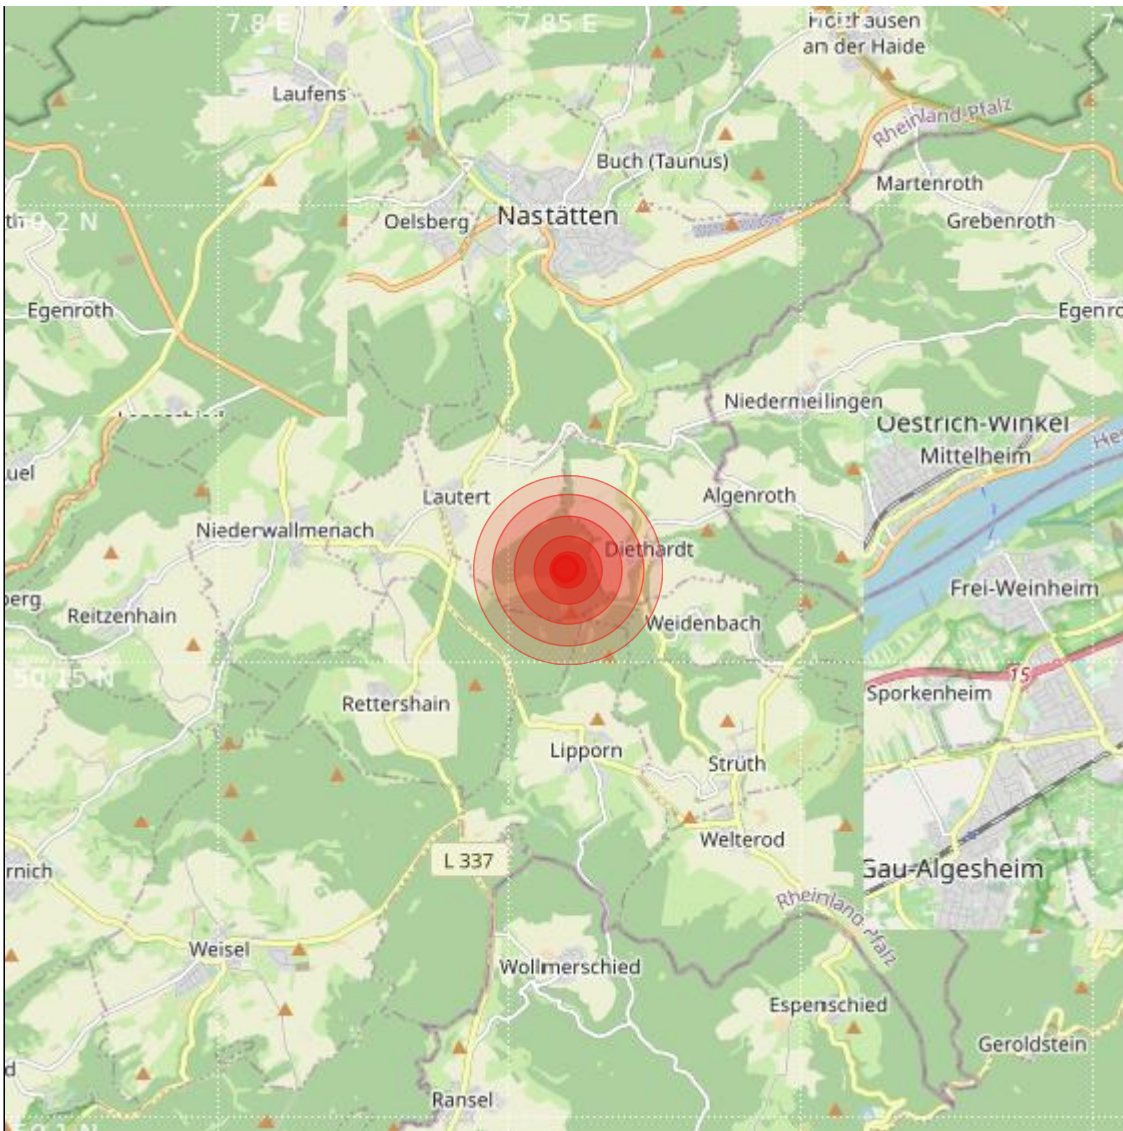

Datum:	11.08.2023	Uhrzeit:	02:39:47 Ortszeit (00:39:47.4 UTC)
Ort:			
Längengrad:	7.86	Breitengrad:	50.16
Tiefe:	11 km		
Magnitude:	0.1		
Lokalisierung:	manuell		

Geodaten von OpenStreetMap (www.openstreetmap.org), Lizenz ODBL, Karten Lizenz CC-BY-SA 2.0