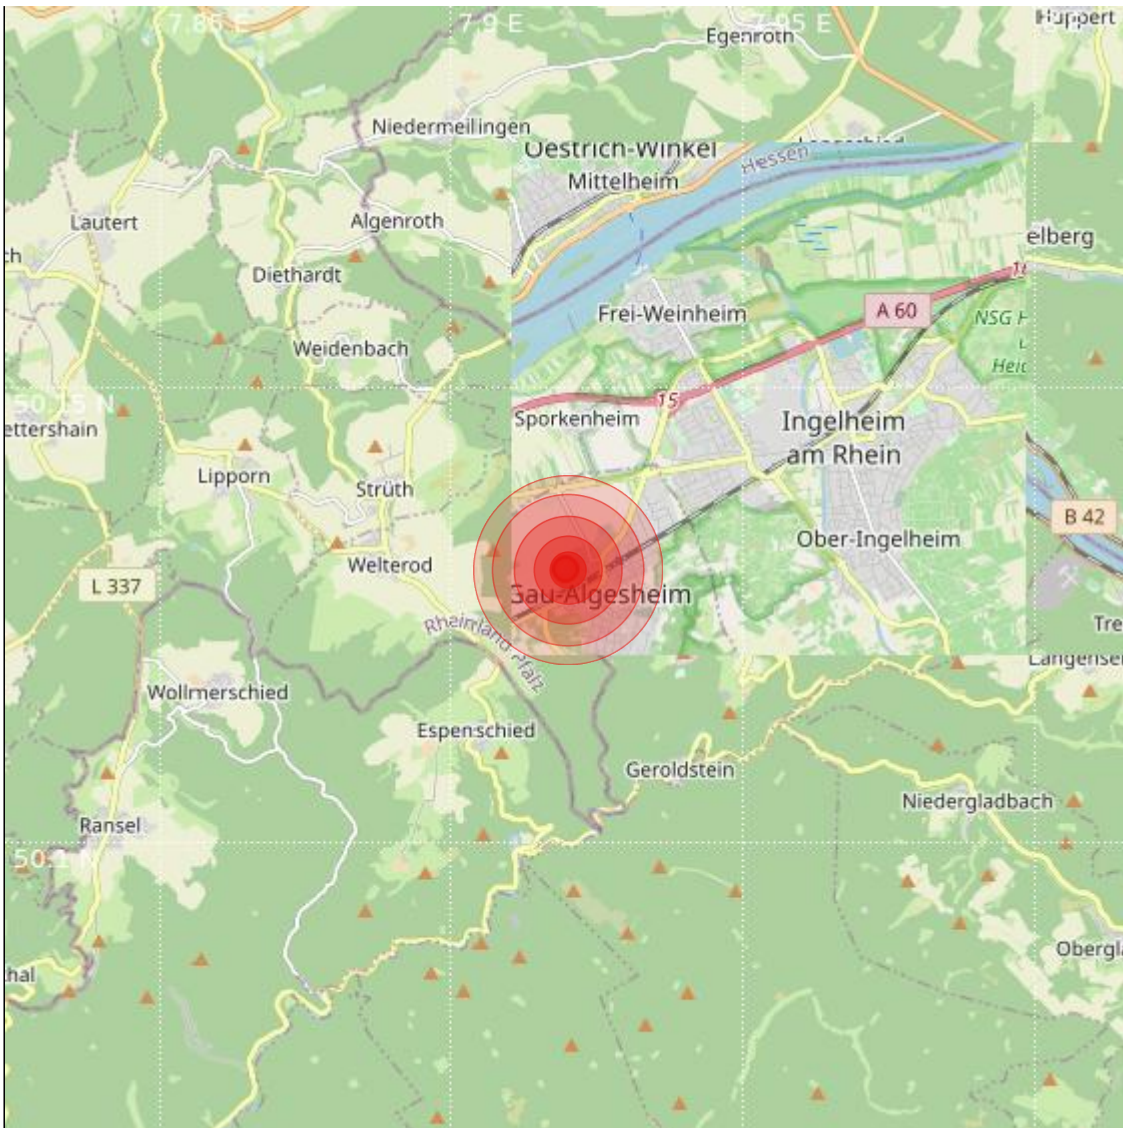

Datum:	24.08.2023	Uhrzeit:	14:34:10 Ortszeit (12:34:10.3 UTC)
Ort:			
Längengrad:	7.92	Breitengrad:	50.13
Tiefe:	10 km		
Magnitude:	0.1		
Lokalisierung:	manuell		

Geodaten von OpenStreetMap (www.openstreetmap.org), Lizenz ODBL, Karten Lizenz CC-BY-SA 2.0

Sofern sie noch weitere Nachfragen haben, kontaktieren sie den Hessischen Erdbebedienst (HED) beim HLNUG über

Postanschrift:

65203 Wiesbaden, Rheingaustraße 186
Telefon: +49 (0)611 6939-0
Telefax: +49 (0)611 6939-555
www.hlnug.de