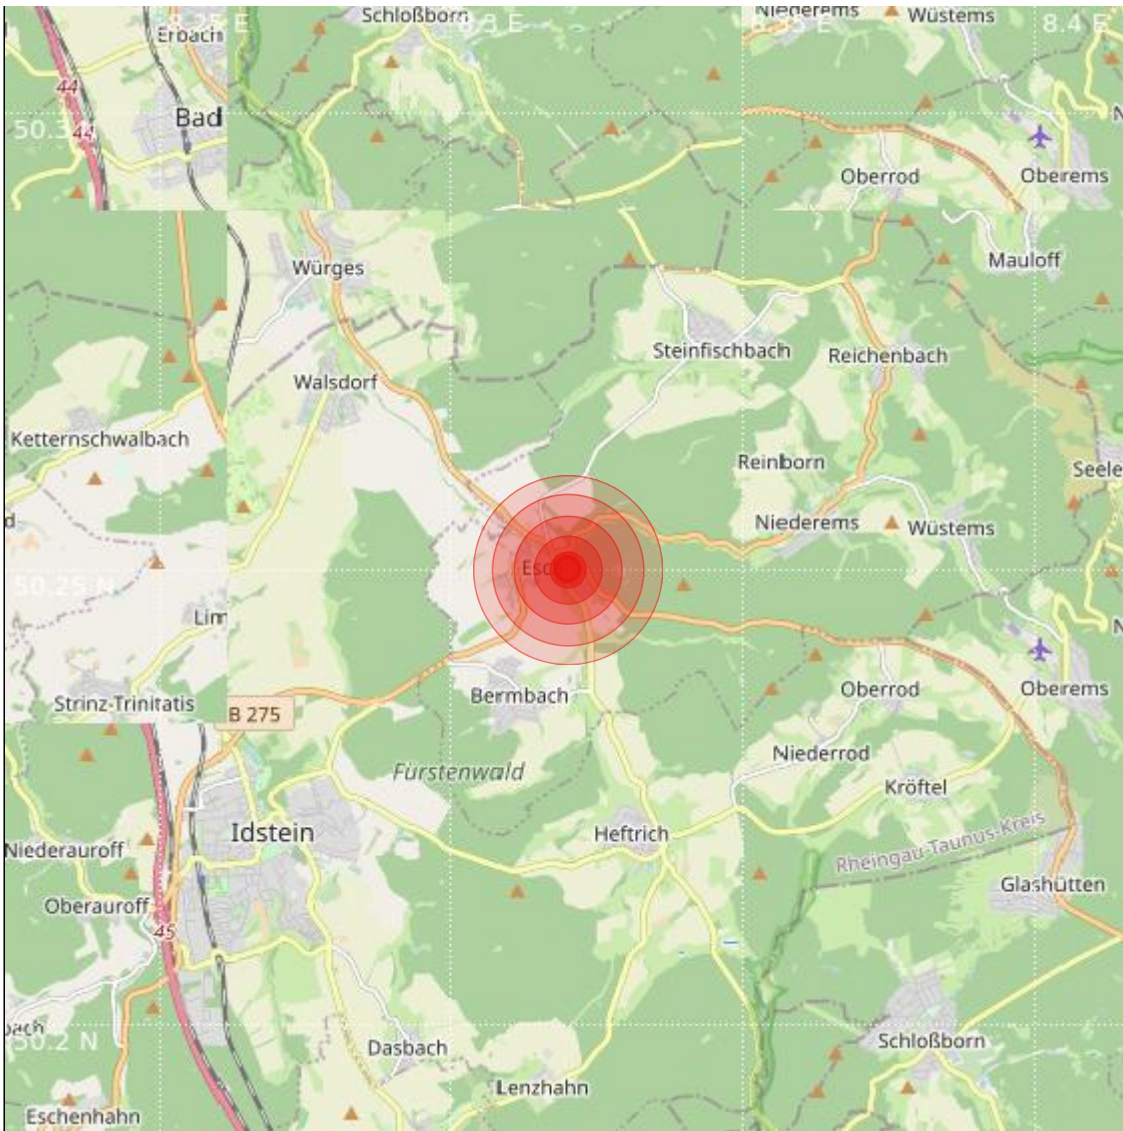

<b>Datum:</b>	27.08.2023	<b>Uhrzeit:</b>	00:32:27 Ortszeit (22:32:27.8 UTC)
<b>Ort:</b>			
<b>Längengrad:</b>	8.32	<b>Breitengrad:</b>	50.25
<b>Tiefe:</b>	14 km		
<b>Magnitude:</b>	0.7		
<b>Lokalisierung:</b>	manuell		