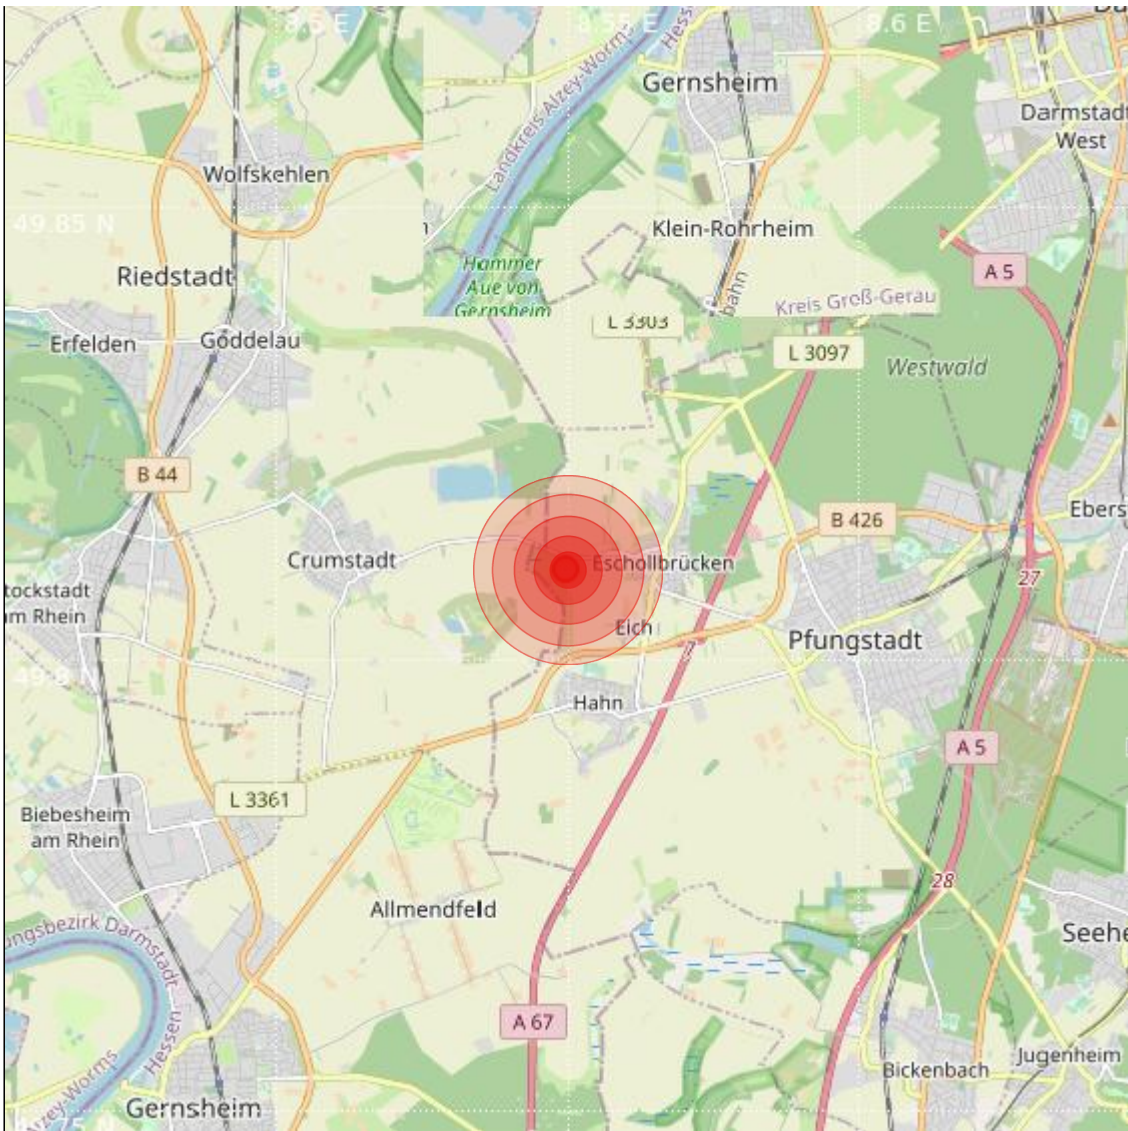

Datum:	10.09.2023	Uhrzeit:	01:43:25 Ortszeit (00:43:25.6 UTC)
Ort:	Pfungstadt		
Längengrad:	8.55	Breitengrad:	49.81
Tiefe:	11 km		
Magnitude:	3.1		
Lokalisierung:	manuell		

Geodaten von OpenStreetMap (www.openstreetmap.org), Lizenz ODBL, Karten Lizenz CC-BY-SA 2.0