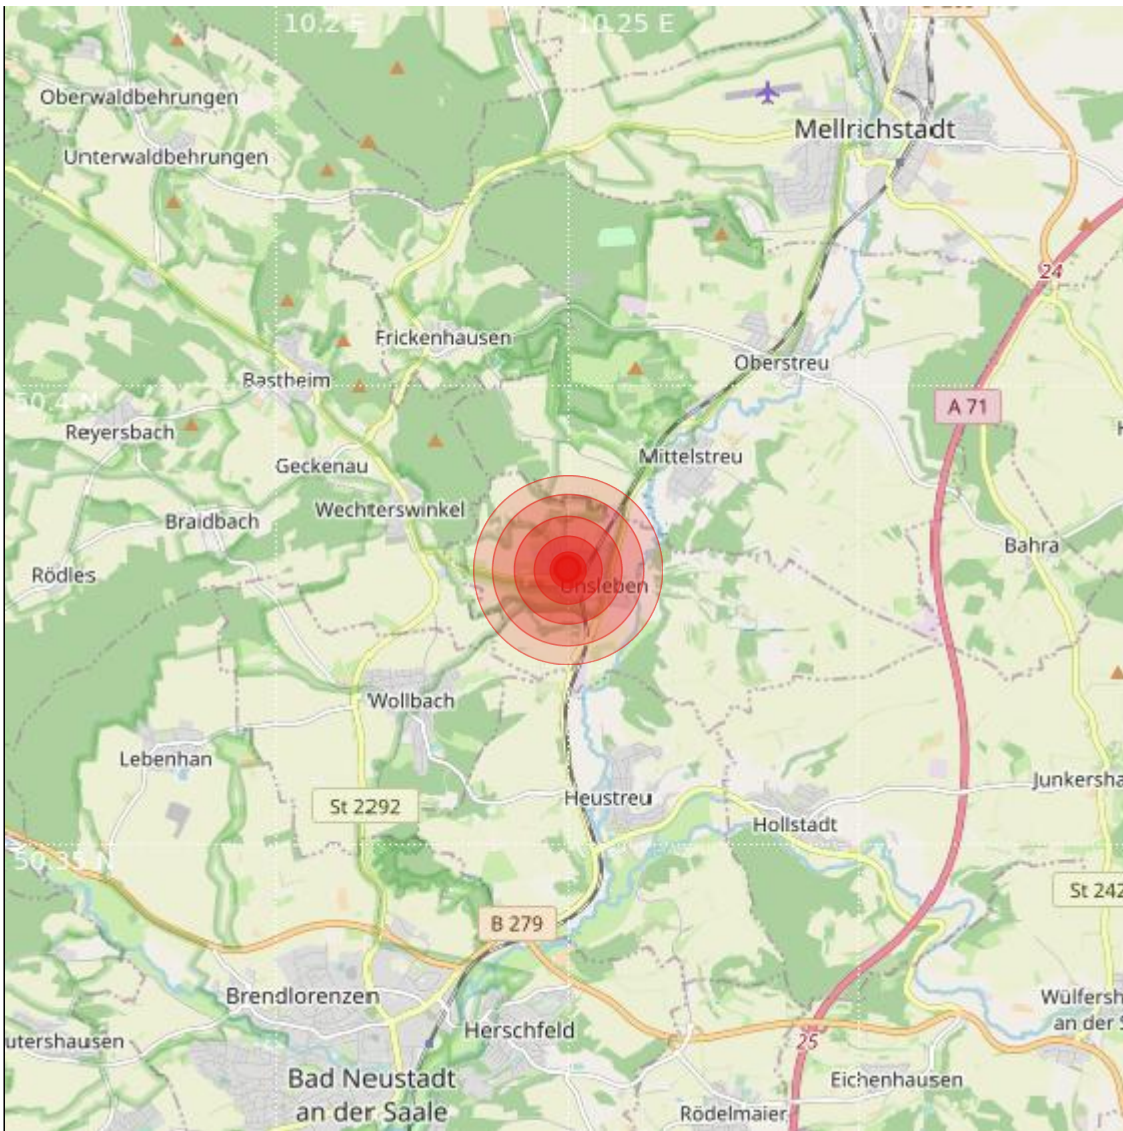

Datum:	18.09.2023	Uhrzeit:	22:15:13 Ortszeit (20:15:13.4 UTC)
Ort:			
Längengrad:	10.25	Breitengrad:	50.38
Tiefe:	15 km		
Magnitude:	1.3		
Lokalisierung:	manuell		

Geodaten von OpenStreetMap (www.openstreetmap.org), Lizenz ODBL, Karten Lizenz CC-BY-SA 2.0