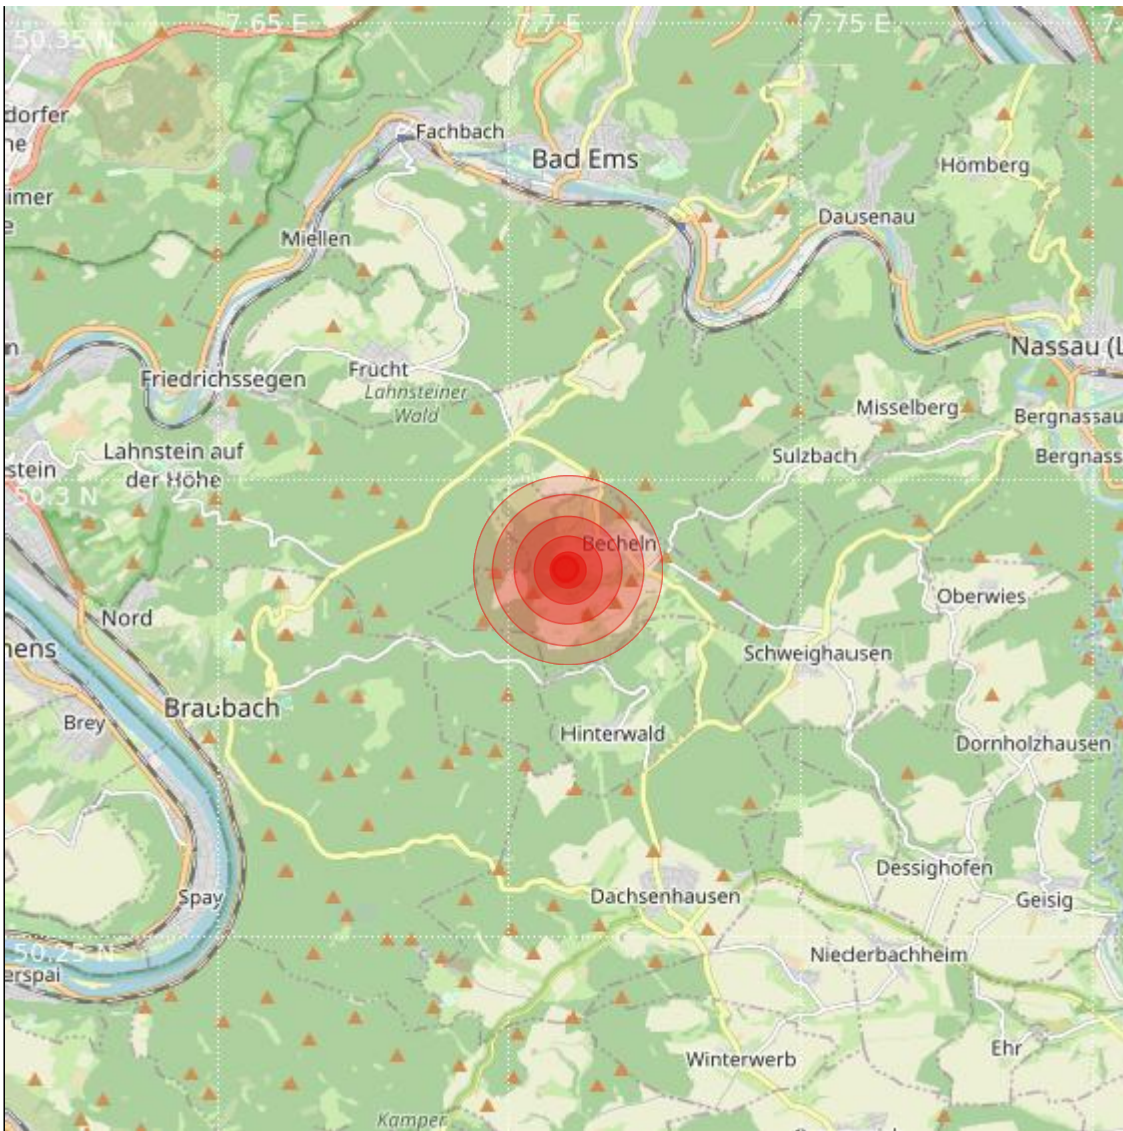

Datum:	24.09.2023	Uhrzeit:	05:59:54 Ortszeit (03:59:54.8 UTC)
Ort:			
Längengrad:	7.71	Breitengrad:	50.29
Tiefe:	9 km		
Magnitude:	0.7		
Lokalisierung:	manuell		

Geodaten von OpenStreetMap (www.openstreetmap.org), Lizenz ODBL, Karten Lizenz CC-BY-SA 2.0