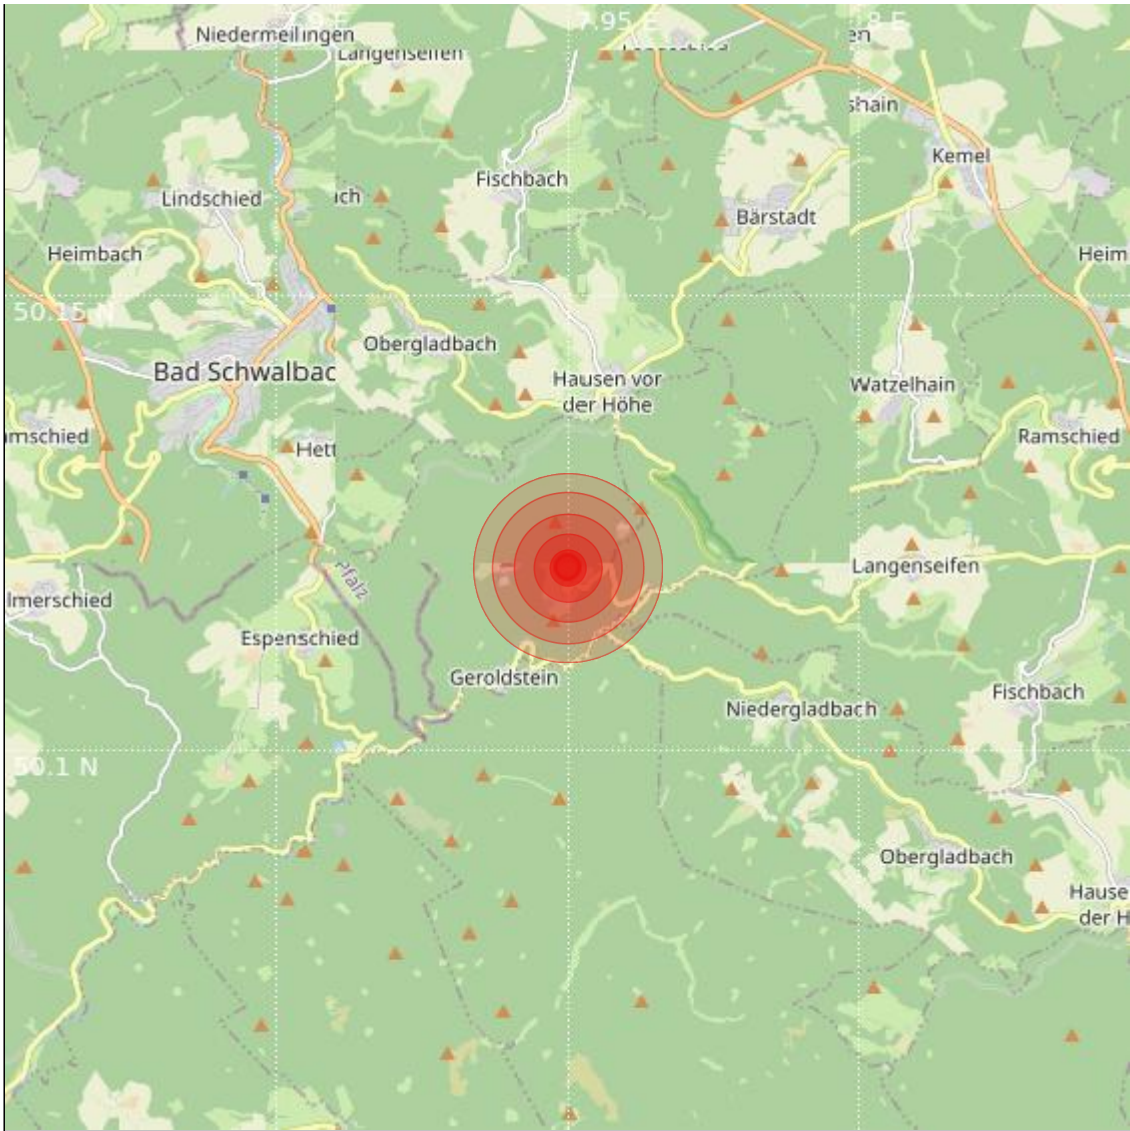

Datum:	24.09.2023	Uhrzeit:	23:45:54 Ortszeit (21:45:54.4 UTC)
Ort:			
Längengrad:	7.95	Breitengrad:	50.12
Tiefe:	10 km		
Magnitude:	-0.3		
Lokalisierung:	manuell		

Geodaten von OpenStreetMap (www.openstreetmap.org), Lizenz ODBL, Karten Lizenz CC-BY-SA 2.0