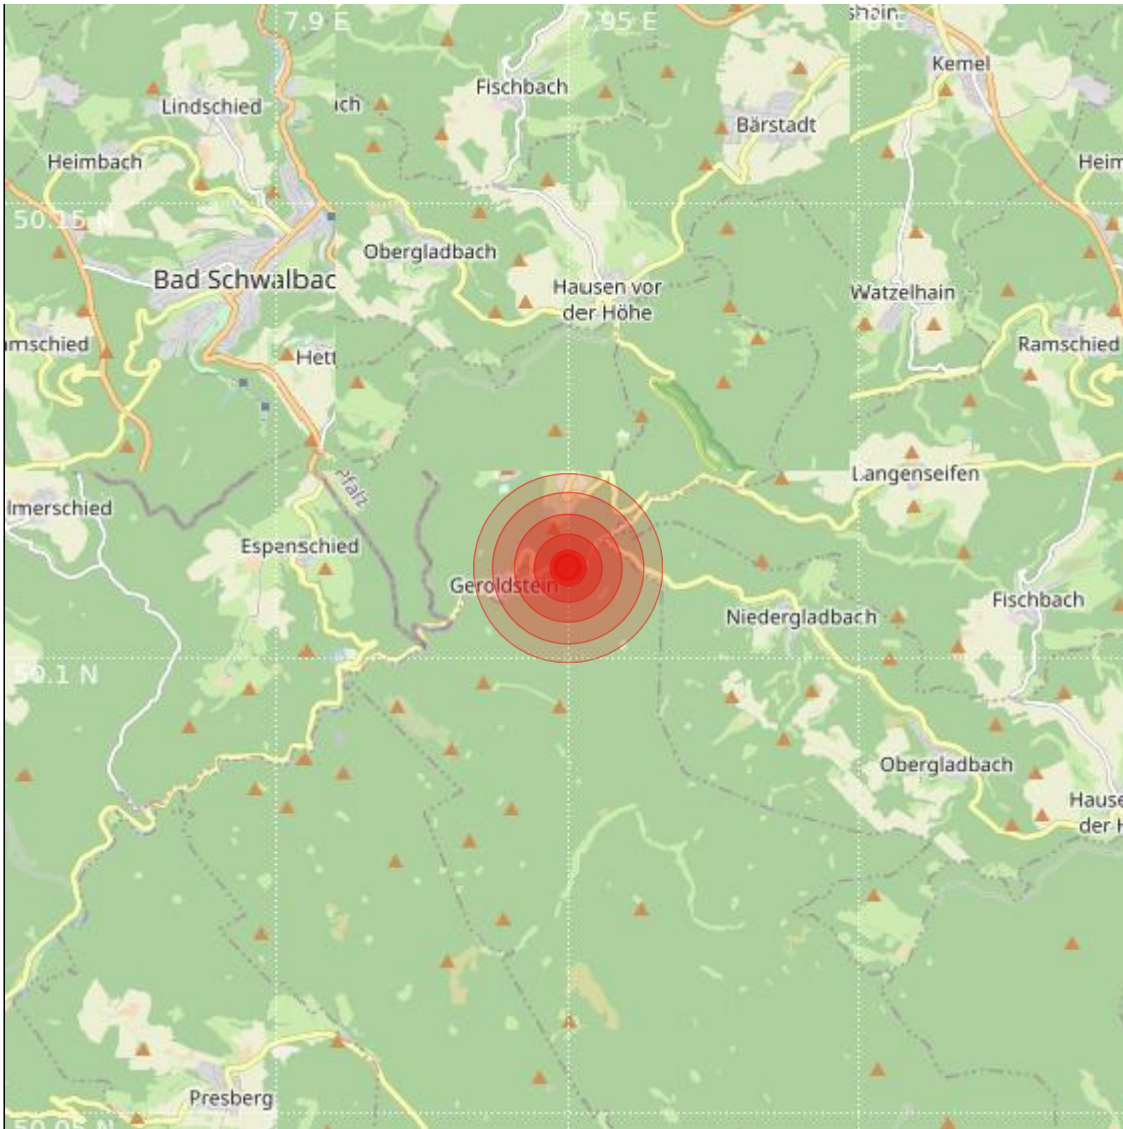

| | | | |
|-----------------------|------------|---------------------|------------------------------------|
| Datum: | 26.09.2023 | Uhrzeit: | 02:49:19 Ortszeit (00:49:19.0 UTC) |
| Ort: | | | |
| Längengrad: | 7.95 | Breitengrad: | 50.11 |
| Tiefe: | 10 km | | |
| Magnitude: | 0.0 | | |
| Lokalisierung: | manuell | | |