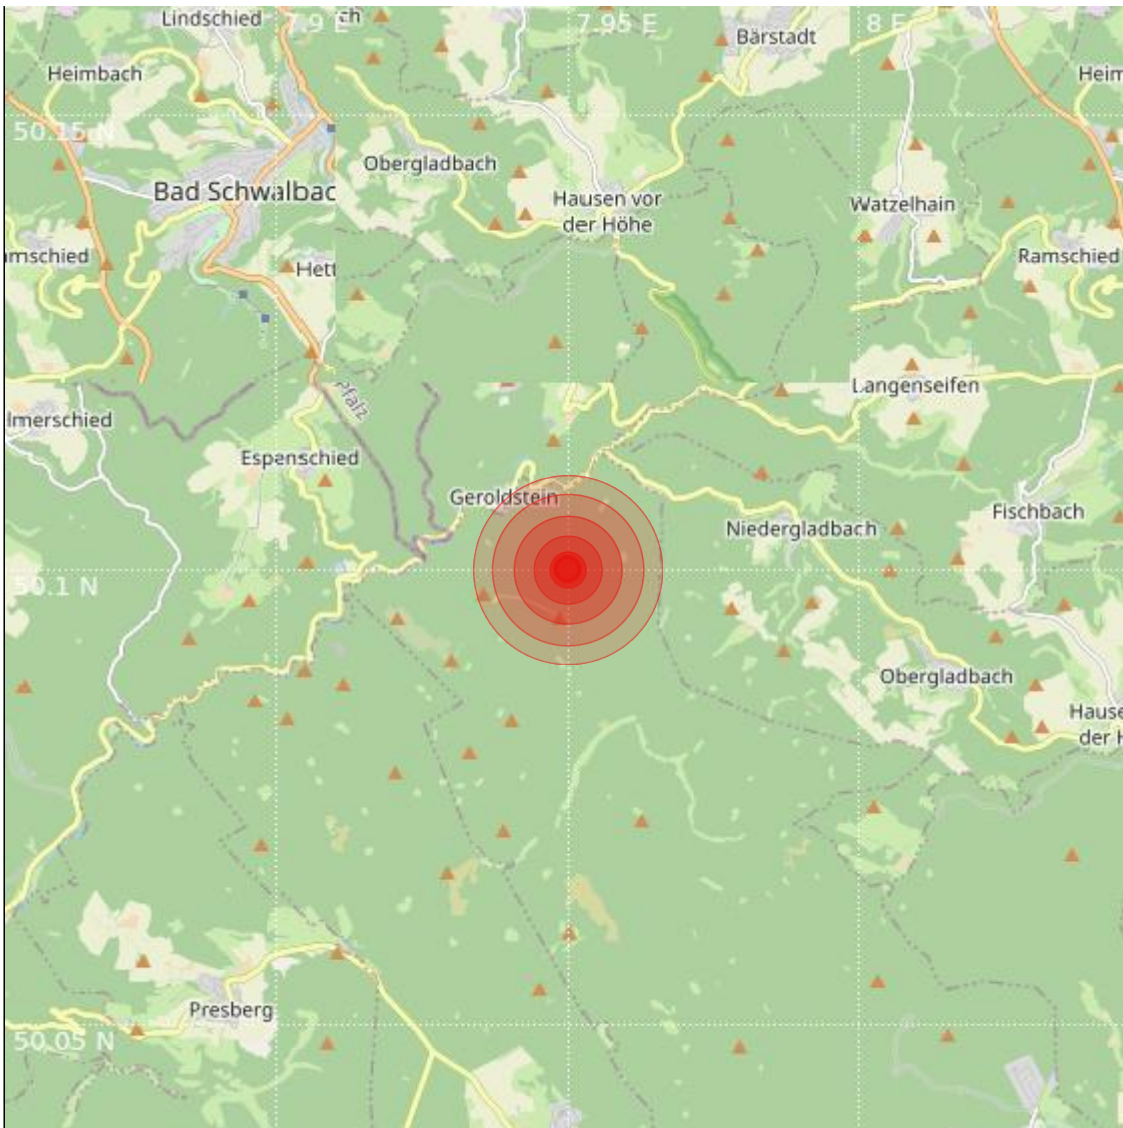

Datum:	26.09.2023	Uhrzeit:	02:57:15 Ortszeit (00:57:15.1 UTC)
Ort:			
Längengrad:	7.95	Breitengrad:	50.10
Tiefe:	10 km		
Magnitude:	0.1		
Lokalisierung:	manuell		

Geodaten von OpenStreetMap (www.openstreetmap.org), Lizenz ODBL, Karten Lizenz CC-BY-SA 2.0