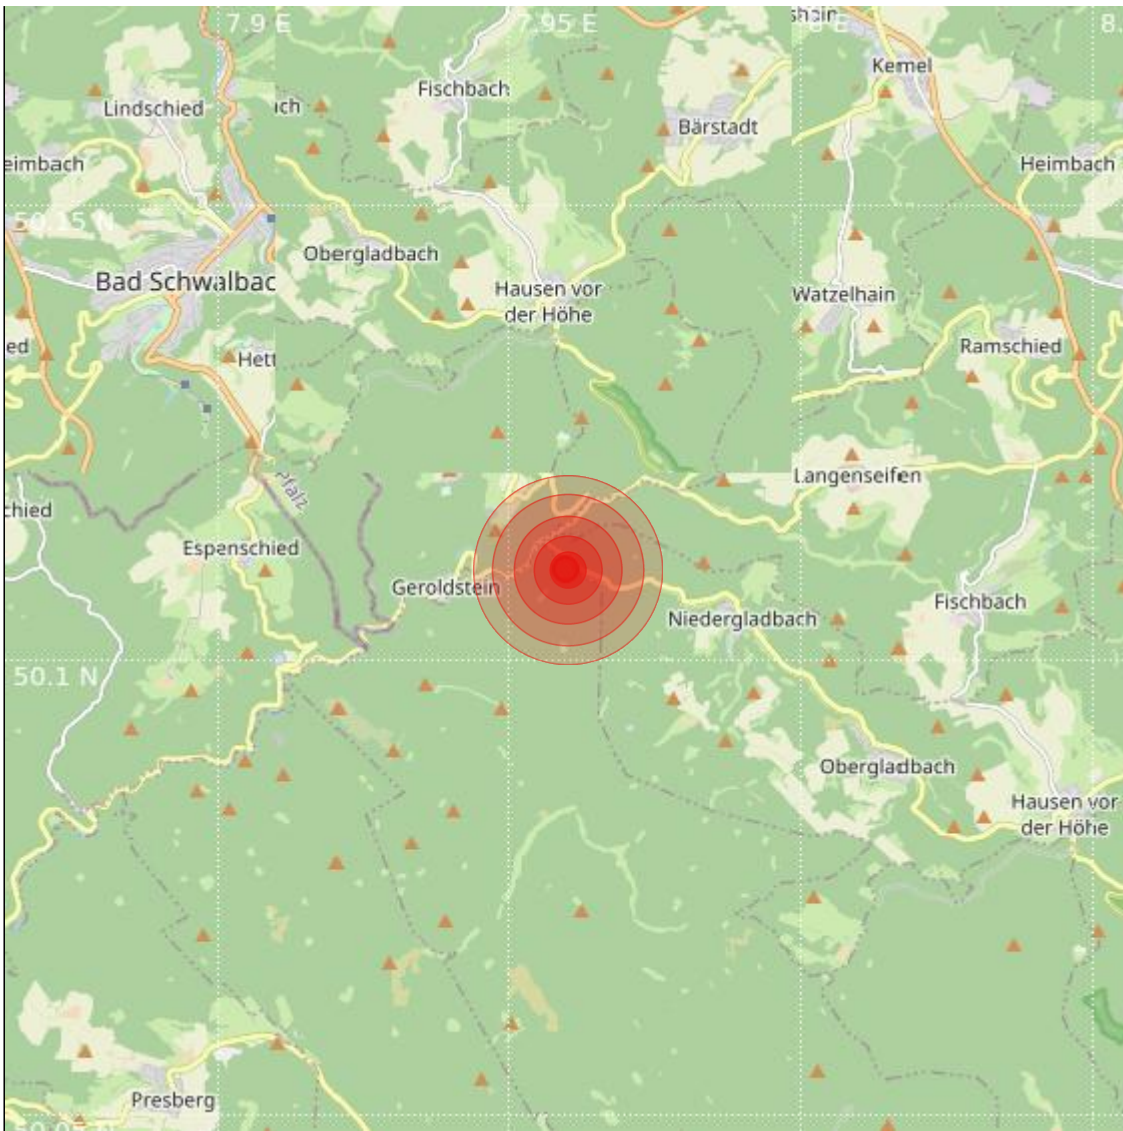

Datum:	26.09.2023	Uhrzeit:	03:04:54 Ortszeit (01:04:54.9 UTC)
Ort:			
Längengrad:	7.96	Breitengrad:	50.11
Tiefe:	10 km		
Magnitude:	0.0		
Lokalisierung:	manuell		

Geodaten von OpenStreetMap (www.openstreetmap.org), Lizenz ODBL, Karten Lizenz CC-BY-SA 2.0