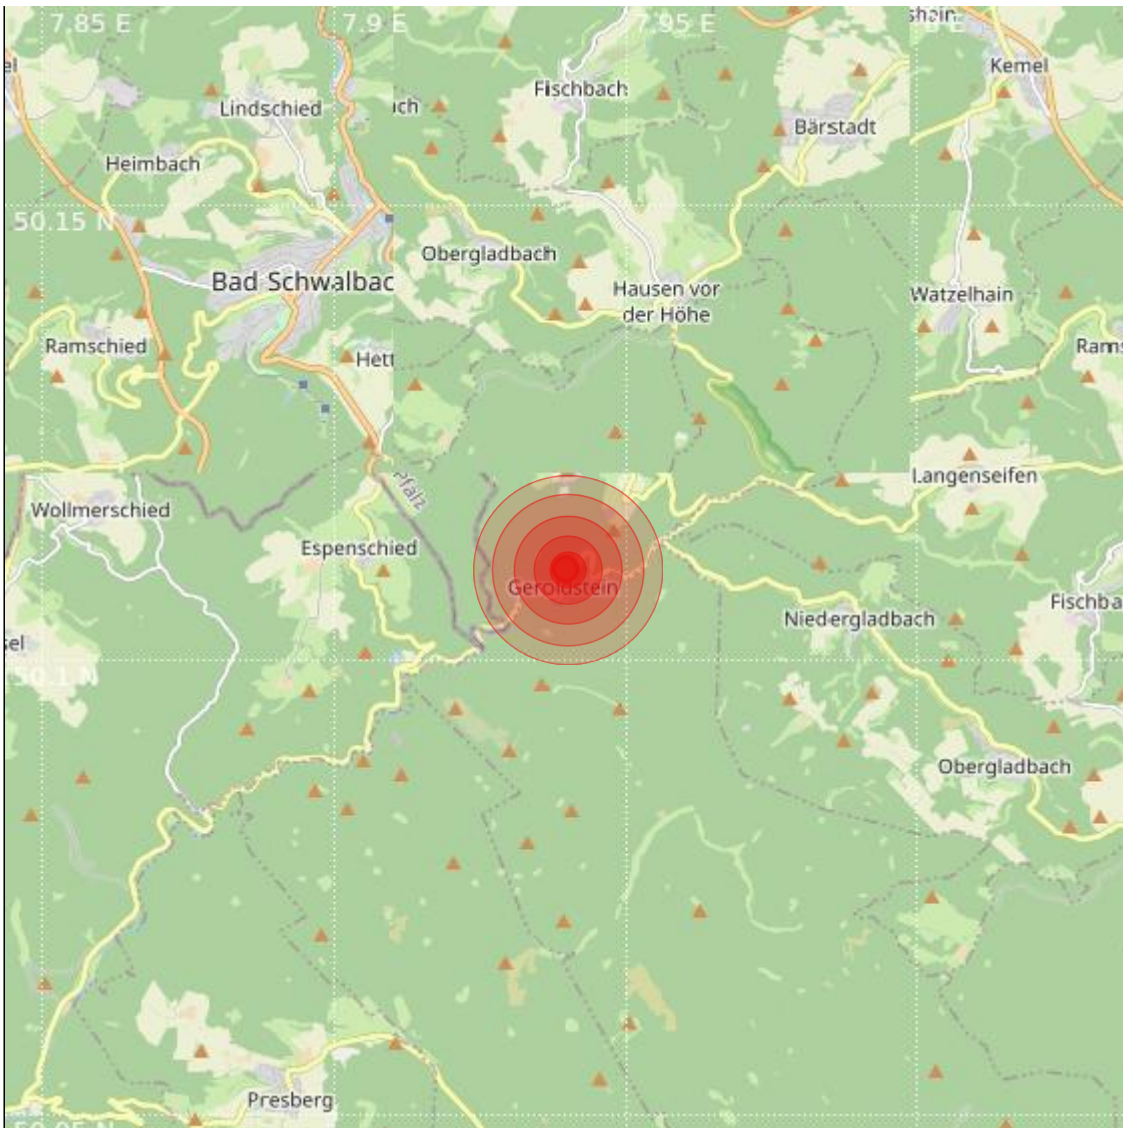

Datum:	26.09.2023	Uhrzeit:	03:47:19 Ortszeit (01:47:19.8 UTC)
Ort:			
Längengrad:	7.94	Breitengrad:	50.11
Tiefe:	12 km		
Magnitude:	0.6		
Lokalisierung:	manuell		

Geodaten von OpenStreetMap (www.openstreetmap.org), Lizenz ODBL, Karten Lizenz CC-BY-SA 2.0