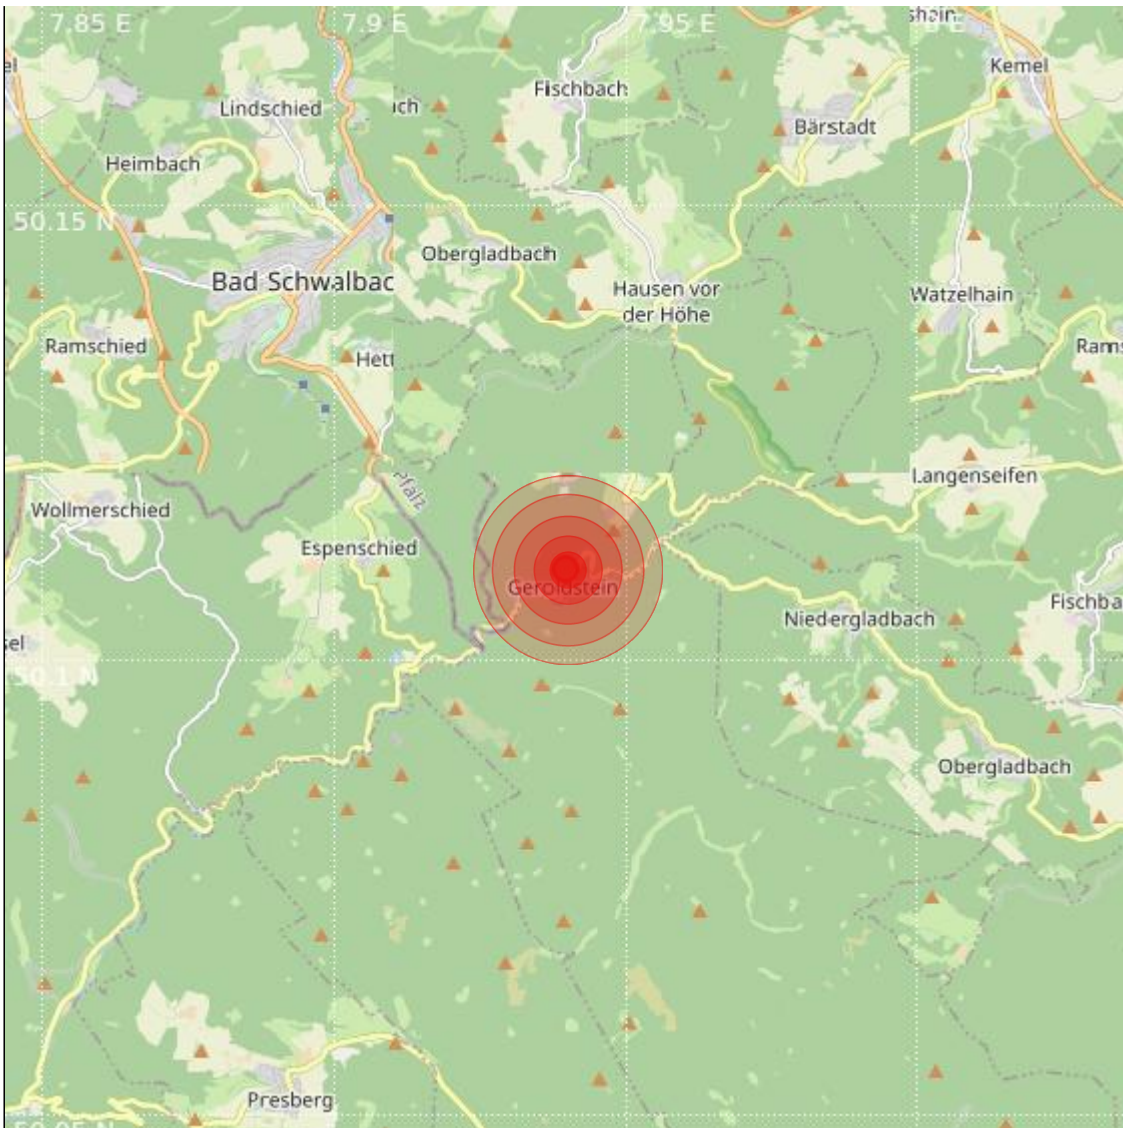

Datum:	26.09.2023	Uhrzeit:	04:10:08 Ortszeit (02:10:08.8 UTC)
Ort:			
Längengrad:	7.94	Breitengrad:	50.11
Tiefe:	13 km		
Magnitude:	0.2		
Lokalisierung:	manuell		

Geodaten von OpenStreetMap (www.openstreetmap.org), Lizenz ODBL, Karten Lizenz CC-BY-SA 2.0